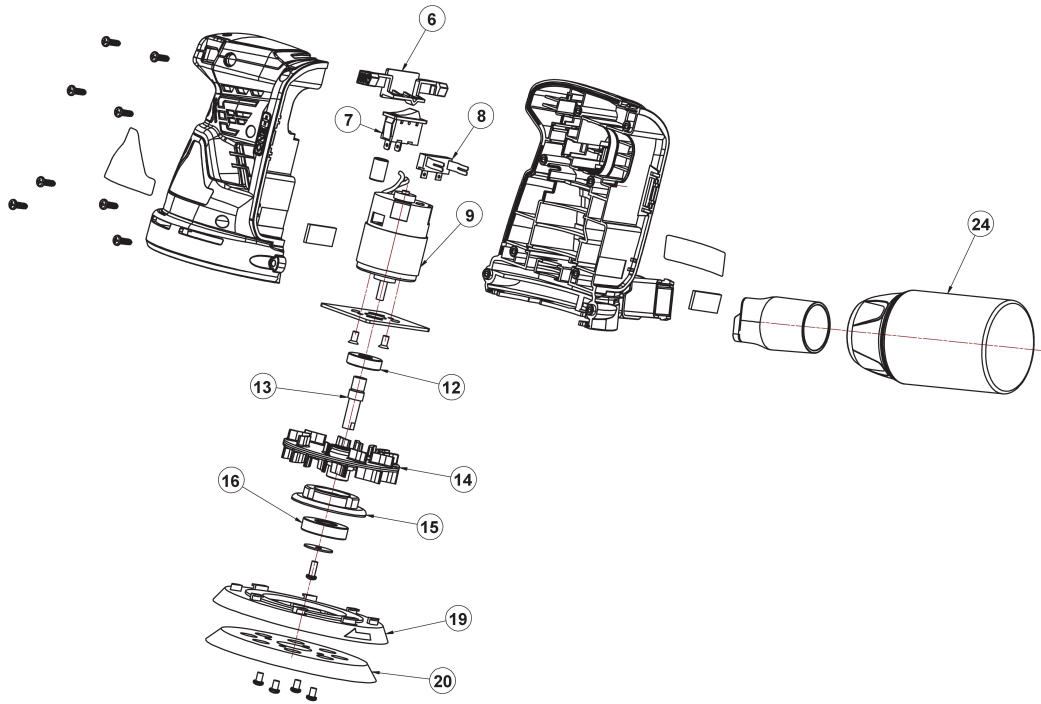

# R18ROS-0 18V Akku-Exzentrerschleifer

5133002471 - R18ROS-0 - 4000444464

4000444464

Position	Quantity	Description	Part number	EAN
006 1	1	DRUECKER	Item discontinued(5131033555)	
007 2	1	SCHALTER	Item discontinued(5131033556)	
008 3	1	KONTAKTEINSATZ	5131033557	4002395149193
009 4	1	MOTOR	5131033558	4002395149803
012 5	1	KUGELLAGER	5131033559	4002395149810
013 6	1	WELLE	5131033560	4002395149827
014 7	1	LUEFTER	5131040950	4058546062149
015 8	1	LAGERDECKEL	Item discontinued(5131033561)	
016 9	1	KUGELLAGER	Item discontinued(5131033562)	
019 10	1	SCHLEIFTELLER	5131033563	4002395149858
020 11	1	KISSEN	5131033564	4002395149865
024 12	1	STAUBBEHAELTER	5131033565	4002395149872