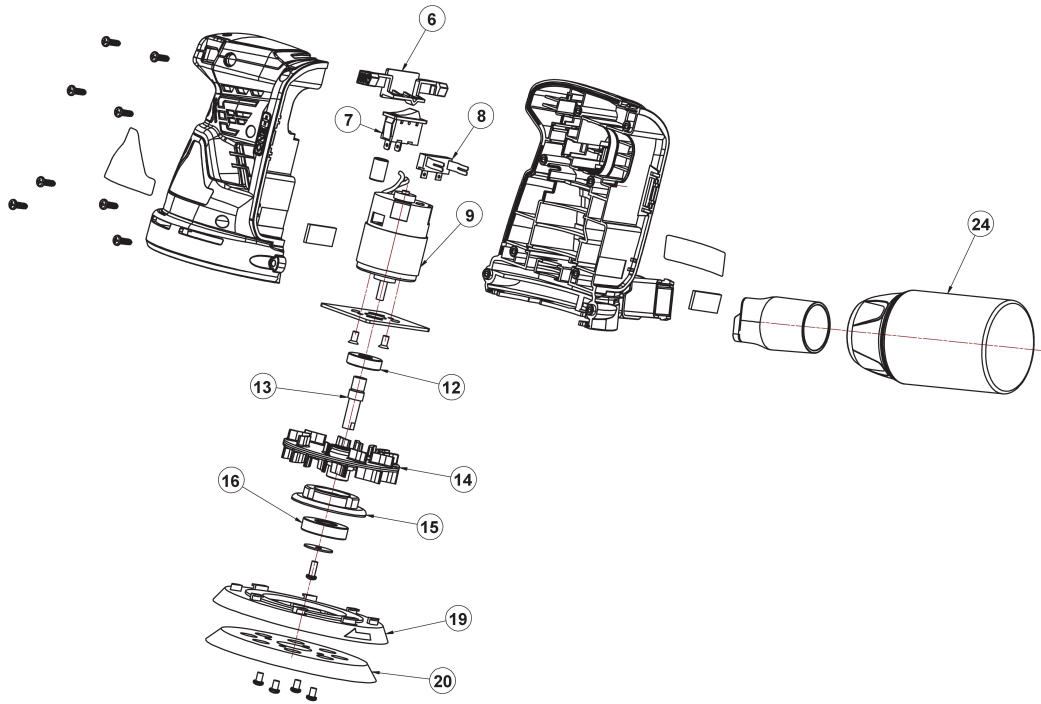

R18ROS-125SR AKKU-EXZENTERSCHLEIFER GB2

5133005448 - R18ROS-125SR - 4000444464

4000444464

Position	Quantity	Description	Part number	EAN
006 1	1	DRUECKER	Item discontinued(5131033555)	
007 2	1	SCHALTER	Item discontinued(5131033556)	
008 3	1	KONTAKTEINSATZ	5131033557	4002395149193
009 4	1	MOTOR	5131033558	4002395149803
012 5	1	KUGELLAGER	5131033559	4002395149810
013 6	1	WELLE	5131033560	4002395149827
014 7	1	LUEFTER	5131040950	4058546062149
015 8	1	LAGERDECKEL	Item discontinued(5131033561)	
016 9	1	KUGELLAGER	Item discontinued(5131033562)	
019 10	1	SCHLEIFTELLER	5131033563	4002395149858
020 11	1	KISSEN	5131033564	4002395149865
024 12	1	STAUBBEHAELTER	5131033565	4002395149872