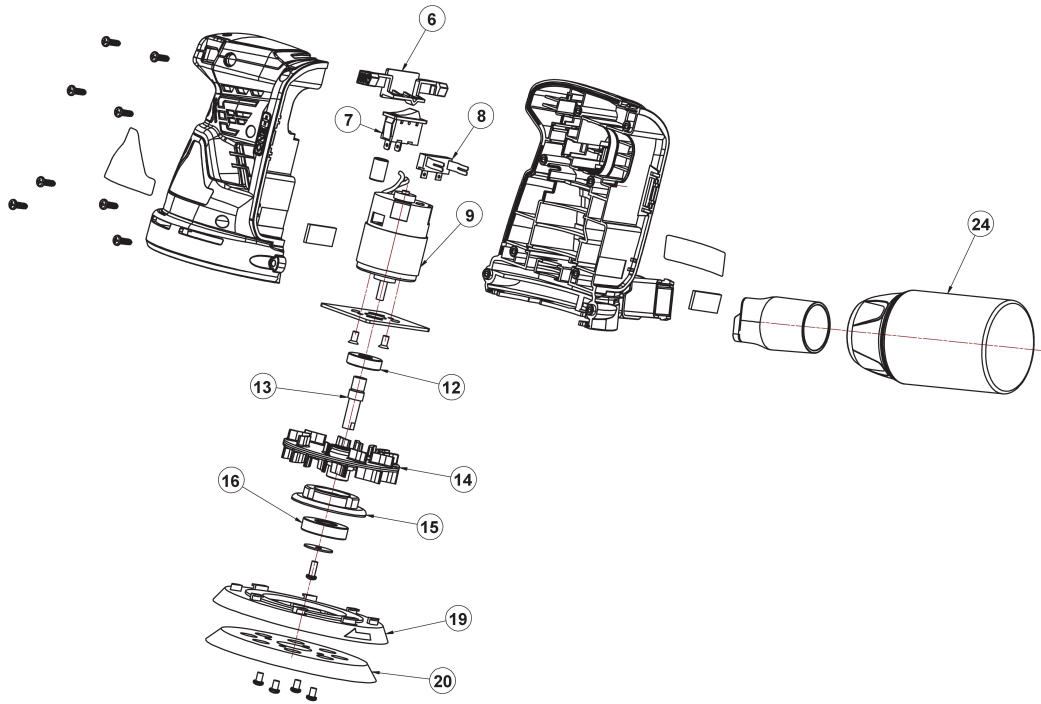

R18ROS-140SK AKKU-EXZENTERSCHLEIFER GB2

5133005628 - R18ROS-140SK - 4000444464

4000444464

Position	Quantity	Description	Part number	EAN
006 1	1	DRUECKER	Item discontinued(5131033555)	
007 2	1	SCHALTER	Item discontinued(5131033556)	
008 3	1	KONTAKTEINSATZ	5131033557	4002395149193
009 4	1	MOTOR	5131033558	4002395149803
012 5	1	KUGELLAGER	5131033559	4002395149810
013 6	1	WELLE	5131033560	4002395149827
014 7	1	LUEFTER	5131040950	4058546062149
015 8	1	LAGERDECKEL	Item discontinued(5131033561)	
016 9	1	KUGELLAGER	Item discontinued(5131033562)	
019 10	1	SCHLEIFTELLER	5131033563	4002395149858
020 11	1	KISSEN	5131033564	4002395149865
024 12	1	STAUBBEHAELTER	5131033565	4002395149872