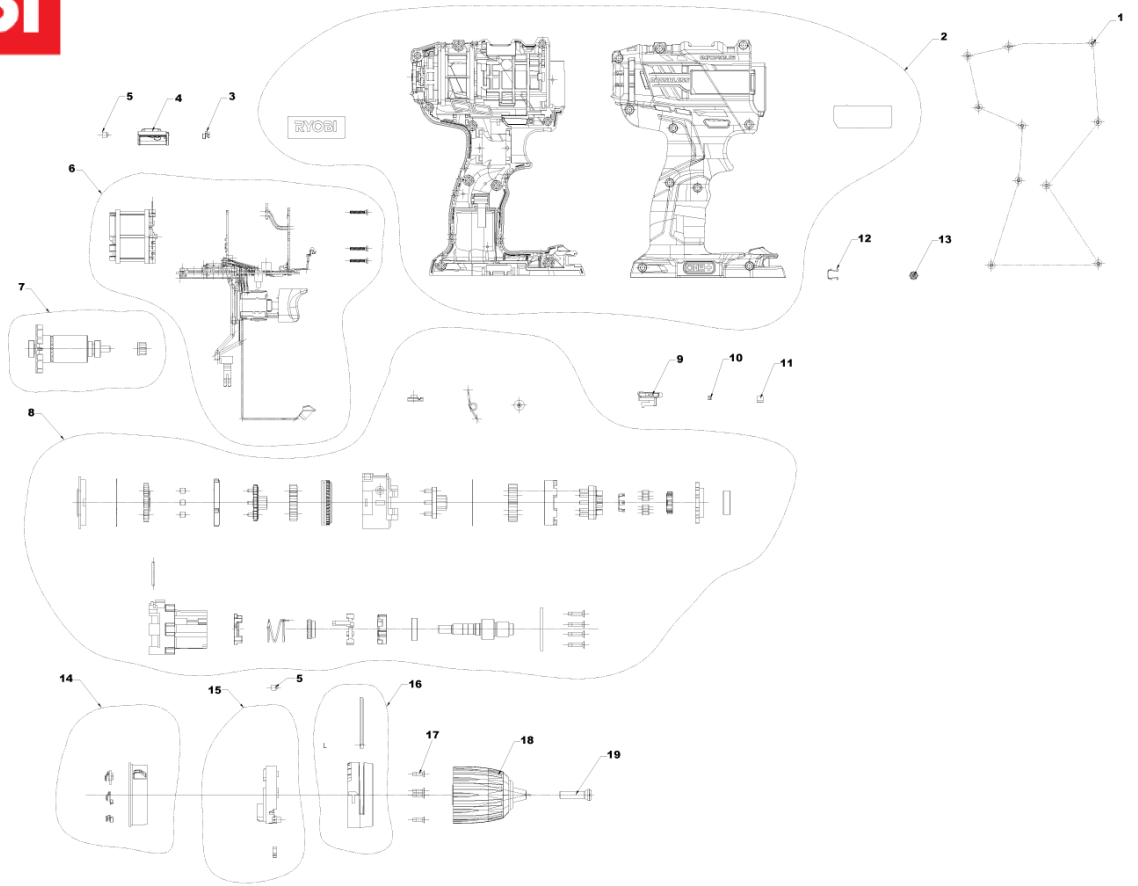

R18PDBL-LL15S Akku-Schlagbohrschr. XXX

5133002534 - R18PDBL-LL15S - 4000444496

RYOBI

4000444496

Position	Quantity	Description	Part number	EAN
001 1	10	SCHRAUBE	5131011359	4058546168315
002 2	1	GEHAEUSE	Item discontinued(5131033424)	
003 3	1	KONTAKT	5131033408	4002395162857
004 4	1	KNOPF	5131033409	4002395162864
005 5	2	ENTLASTUNGSK.	5131033410	4002395162871
006 6	1	MOTOREINHEIT	Item discontinued(5131033411)	
007 7	1	MOTOR	5131033412	4002395162895
008 8	1	GETRIEBEKASTEN	5131041260	4058546065249
009 9	1	KNOPF	Item discontinued(5131033414)	
010 10	1	DISTANZSTUECK	5131033415	4002395163526
011 11	1	ETIKETT	5131033416	4002395163533
012 12	1	BIT-HALTER	5131031687	4058546193171
014 13	1	HALTER	5131033426	4002395164233
015 14	1	KUPPLUNGSGEHAEUSE	5131033427	4002395164240
016 15	1	KUPPLUNG	5131033428	4002395164257
017 16	5	SCHRAUBE	5131033422	4002395163595
018 17	1	BOHRFUTTER	5131033423	4002395164202
019 18	1	SCHRAUBE	Item discontinued(5131033455)	
013 19	1	DOUBLE BIT (PH2 S6 L=50MM)	Item discontinued(5132001236)	