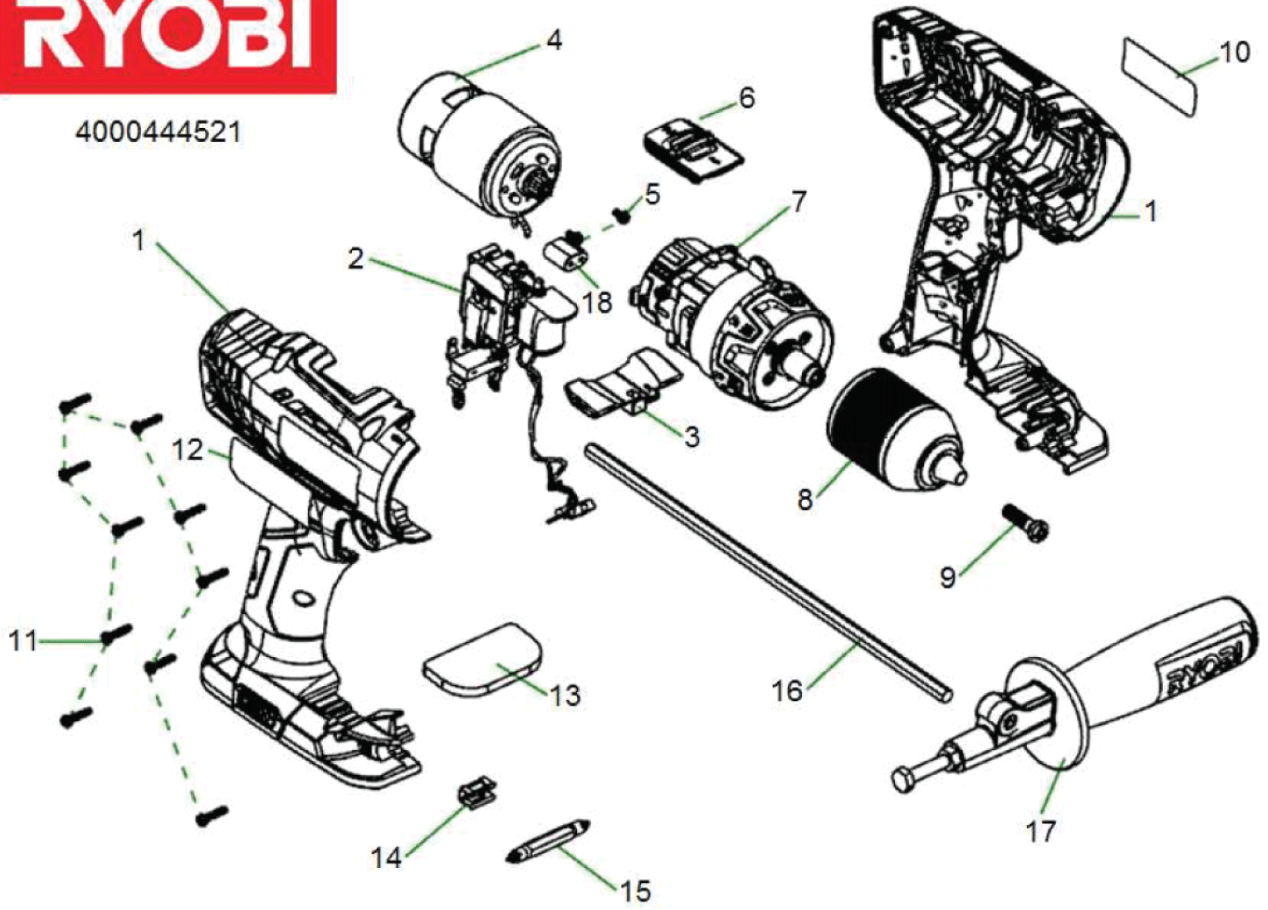

R18PD-LL15S Perc.Drill 18V XXX

5133002479 - R18PD-LL15S 18V EU - 4000444521

4000444521

Position	Quantity	Description	Part number	EAN
001 1	1	GEHAEUSE	5131033429	4002395164264
002 2	1	SCHALTER	5131033430	4002395164271
003 3	1	KNOPF	Item discontinued(5131033431)	
004 4	1	MOTOREINHEIT	Item discontinued(5131033432)	
005 5	2	SCHRAUBE	5131033433	4002395161102
006 6	1	KNOPF	Item discontinued(5131033434)	
007 7	1	GETRIEBEKASTEN	5131033435	4002395161126
008 8	1	BOHRFUTTER	5131017815	4058546106478
009 9	1	SCHRAUBE	Item discontinued(5131033455)	
010 10	1	ETIKETT	5131019705	4058546067700
011 11	10	SCHRAUBE	Item discontinued(5131033436)	
012 12	1	ETIKETT	Item discontinued(5131033437)	
013 13	1	MAGNET	5131031877	4058546130152
014 14	1	Bithalter	Item discontinued(5131002001)	
016 15	1	TIEFENANSCHLAG	5131017604	4058546105839
017 16	1	HANDGRIFF-SET	5131033438	4002395161157
018 17	1	KNICKSCHUTZ	Item discontinued(5131029477)	
015 18	1	DOUBLE BIT (PH2 S6 L=50MM)	Item discontinued(5132001236)	