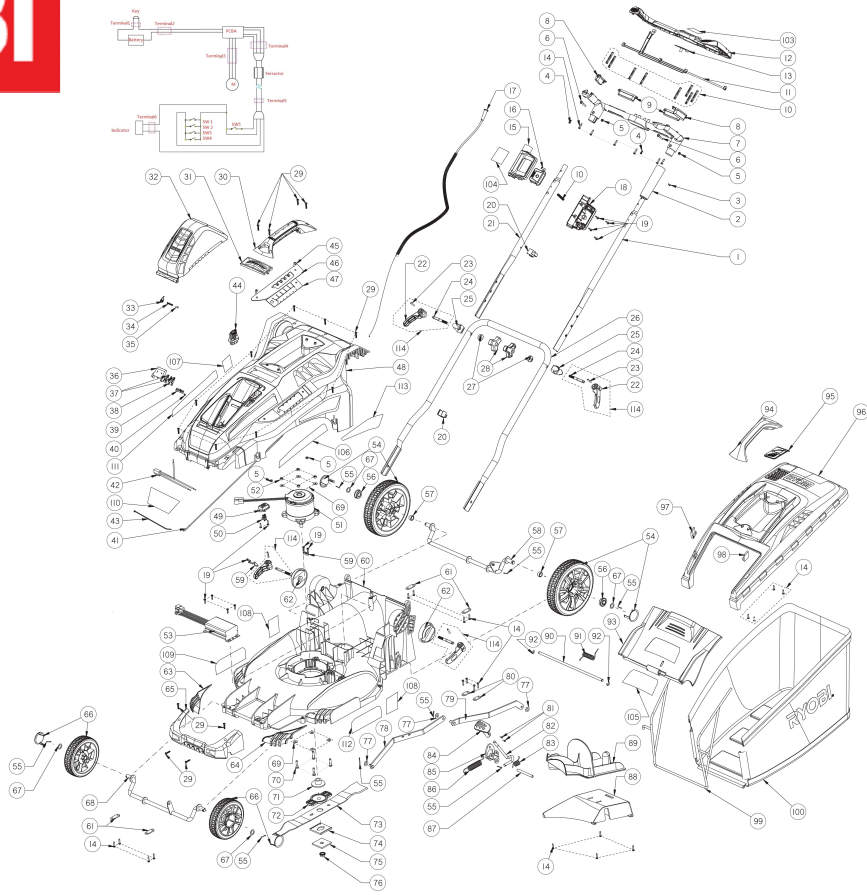

# RLM36X46L5F/1x5.0Ah Akku-Rasenmaeher IN2

5133002171 - RLM36X46L5F - 4000444558

4000444558

Position	Quantity	Description	Part number	EAN
1_102 1	1	LADEAGGREGAT	Item discontinued(5131026908)	
1_102a 2	1	LADEAGGREGAT	Item discontinued(5131035688)	
1001 3	1	ROHR	Item discontinued(5131035590)	
1002 4	1	ANSCHLUSS	Item discontinued(5131035591)	
1003 5	1	SCHRAUBE	Item discontinued(5131035592)	
1004 6	1	SCHRAUBE	5131035593	4058546150013
1005 7	2	MUTTER	5131011814	4058546098957
1006 8	4	SCHRAUBE	Item discontinued(5131035595)	
1007 9	2	HANDGRIFF	5131035596	4058546150037
1008 10	1	DRUECKER	5131035597	4058546150044
1009 11	2	DRUECKER	5131035598	4058546150051
1010 12	2	FEDER	Item discontinued(5131035599)	
1011 13	9	LEITUNG	5131035600	4058546150075
1012 14	1	HANDGRIFF	Item discontinued(5131035601)	
1013 15	1	SCHAUGLAS	Item discontinued(5131035602)	
1014 16	1	SCHRAUBE	5131035603	4058546150105
1015 17	26	DECKEL	5131035604	4058546150112
1016 18	1	VERSCHLUSS	5131035605	4058546150129
1017 19	1	LEITUNG	5131035606	4058546150136
1018 20	1	DECKEL	5131035607	4058546150143
1019 21	14	SCHRAUBE	5131020376	4058546044893
1020 22	2	KLAMMER	5131035609	4058546150167
1021 23	1	GRIFFTEIL/RASENMAEHER	5131035610	4058546150174
1025 24	2	DISTANZSTUECK	5131035612	4058546150198
1026 25	1	Griffbuegel f. Rasenmaeher	5131035613	4058546150204
1027 26	2	SCHEIBE	5131035614	4058546150211
1028 27	2	MUTTER	Item discontinued(5131035615)	
1029 28	17	SCHRAUBE	5131035616	4058546150235
1030 29	1	HANDGRIFF	5131035617	4058546150242
1031 30	1	PLATTE	5131035618	4058546150259
1032 31	1	DECKEL	5131043746	4058546351069
1033 32	1	FEDER	5131035620	4058546150273
1034 33	1	FEDER	5131035621	4058546150280
1035 34	1	ACHSE	5131035622	4058546150297
1036 35	1	KONTAKT	5131035623	4058546150303
1037 36	2	KONTAKT	5131035624	4058546150310
1038 37	1	KONTAKT	5131035625	4058546150327
1039 38	1	DECKEL	5131035626	4058546150334
1040 39	1	SCHRAUBE	5131035627	4058546150341
1041 40	1	LEITUNG	5131035628	4058546150358
1042 41	1	LEITUNG	5131035629	4058546150365
1043 42	1	KLAMMER	5131035630	4058546056124
1044 43	1	SICHERUNGSSCHLUESSEL	5131035631	4058546150372
1045 44	2	SCHRAUBE	5131035632	4058546150389
1046 45	1	PLATTE	5131035633	4058546150396
1047 46	1	PLATTE	5131035634	4058546150402
1048 47	1	GEHAEUSE	Item discontinued(5131035635)	
1049 48	1	TRAEGER	5131035636	4058546150426
1050 49	2	VERBINDUNGSLEITUNG	5131035637	4058546150433
1051 50	1	MOTOR	Item discontinued(5131035638)	