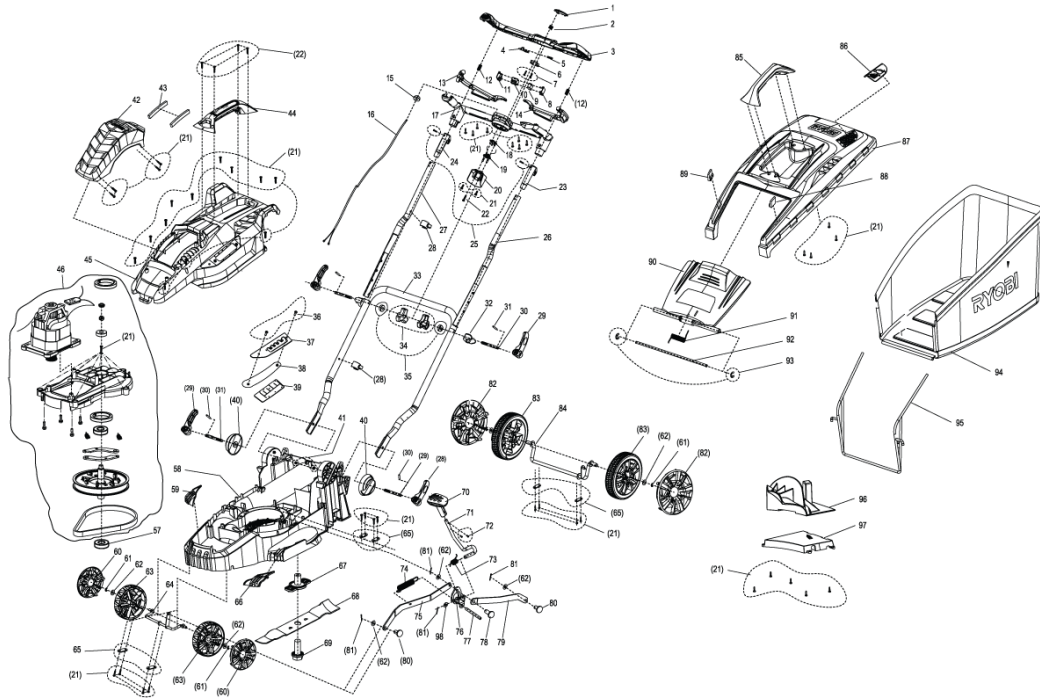

Position	Quantity	Description	Part number	EAN
1	1	ELEKTRISCHES KABEL	5131036981	4002395169276
001 2	1	DRUECKER	5131036485	4058546158125
002 3	1	FEDER	5131036486	4058546158132
003 4	1	GRIFFDECKEL	5131036487	4058546158149
004 5	1	SCHIEBER	5131036491	4058546158187
005 6	1	FEDER	5131036490	4058546158170
006 7	1	ISOLIERPLATTE	5131036499	4058546158255
007 8	2	SCHRAUBE	5131036494	4058546158200
008 9	1	GEHAEUSE LINKS	5131036495	4058546158217
009 10	1	GEHAEUSE	5131036496	4058546158224
010 11	1	SCHALTER	5131036493	4058546026752
011 12	1	GEHAEUSE LINKS	5131036498	4058546158248
012 13	2	KONTAKTFEDER	5131036488	4058546158156
013 14	1	DRUECKER	5131036492	4058546158194
014 15	1	DRUECKER	5131036489	4058546158163
015 16	1	KABELSCHUTZSCHLAUCH	5131036497	4058546158231
016 17	1	VERDRAHTUNG	Item discontinued(5131036947)	
017 18	1	GRIFFDECKEL	5131036502	4058546158286
018 19	1	DRUCKPLATTE	5131036500	4058546158262
019 20	1	KABELSTECKER	5131036501	4058546158279
020 21	1	SCHUTZSTOPFEN	5131036504	4058546158309
021 22	30	SCHRAUBE	5131036503	4058546158293
022 23	1	SCHRAUBE	5131036505	4058546026745
023 24	1	ANSCHLUSS	5131036508	4058546158330
024 25	1	ANSCHLUSS	5131036506	4058546158316
025 26	2	SCHRAUBE	5131036507	4058546158323
026 27	1	ROHR	5131036512	4058546158378
027 28	1	Antriebsrohr	5131036510	4058546158354
028 29	2	FEDERKLEMME	5131036511	4058546158361
029 30	4	BUEGELGRIFF	5131036514	4058546158392
030 31	4	SCHRAUBE	5131036516	4058546158415
031 32	4	STIFT	5131036513	4058546158385
032 33	2	PLASTIC DRUCKSTUECK	5131036515	4058546158408
033 34	1	ROHR	5131036948	4002395170531
034 35	2	KNOPF	5131036518	4058546158439
035 36	2	SCHEIBE	5131036517	4058546158422
036 37	2	SCHRAUBE	5131036521	4058546158460
037 38	1	HINWEISSCHILD	5131036524	4058546158484
038 39	2	MUTTER	5131036525	4058546158491
039 40	1	GUMMIPLATTE	Item discontinued(5131036526)	
040 41	2	RASTRING	5131036532	4058546158552
041 42	2	SCHRAUBE	5131036533	4058546158569
042 43	1	MOTORGEHAEUSE	5131036527	4058546026738
043 44	2	LUFTLEITBLECH	5131036949	4002395170548
044 45	1	GRIFF	5131036950	4002395170555
045 46	1	GEHAEUSEKAPPE	5131036951	4002395170562
046 47	1	MOTOREINHEIT	5131036952	4002395170579
057 48	1	LAGER	5131036554	4058546026707
058 49	1	GEHAEUSE	5131036953	4002395170586
059 50	1	HAUBE	5131036954	4002395170593