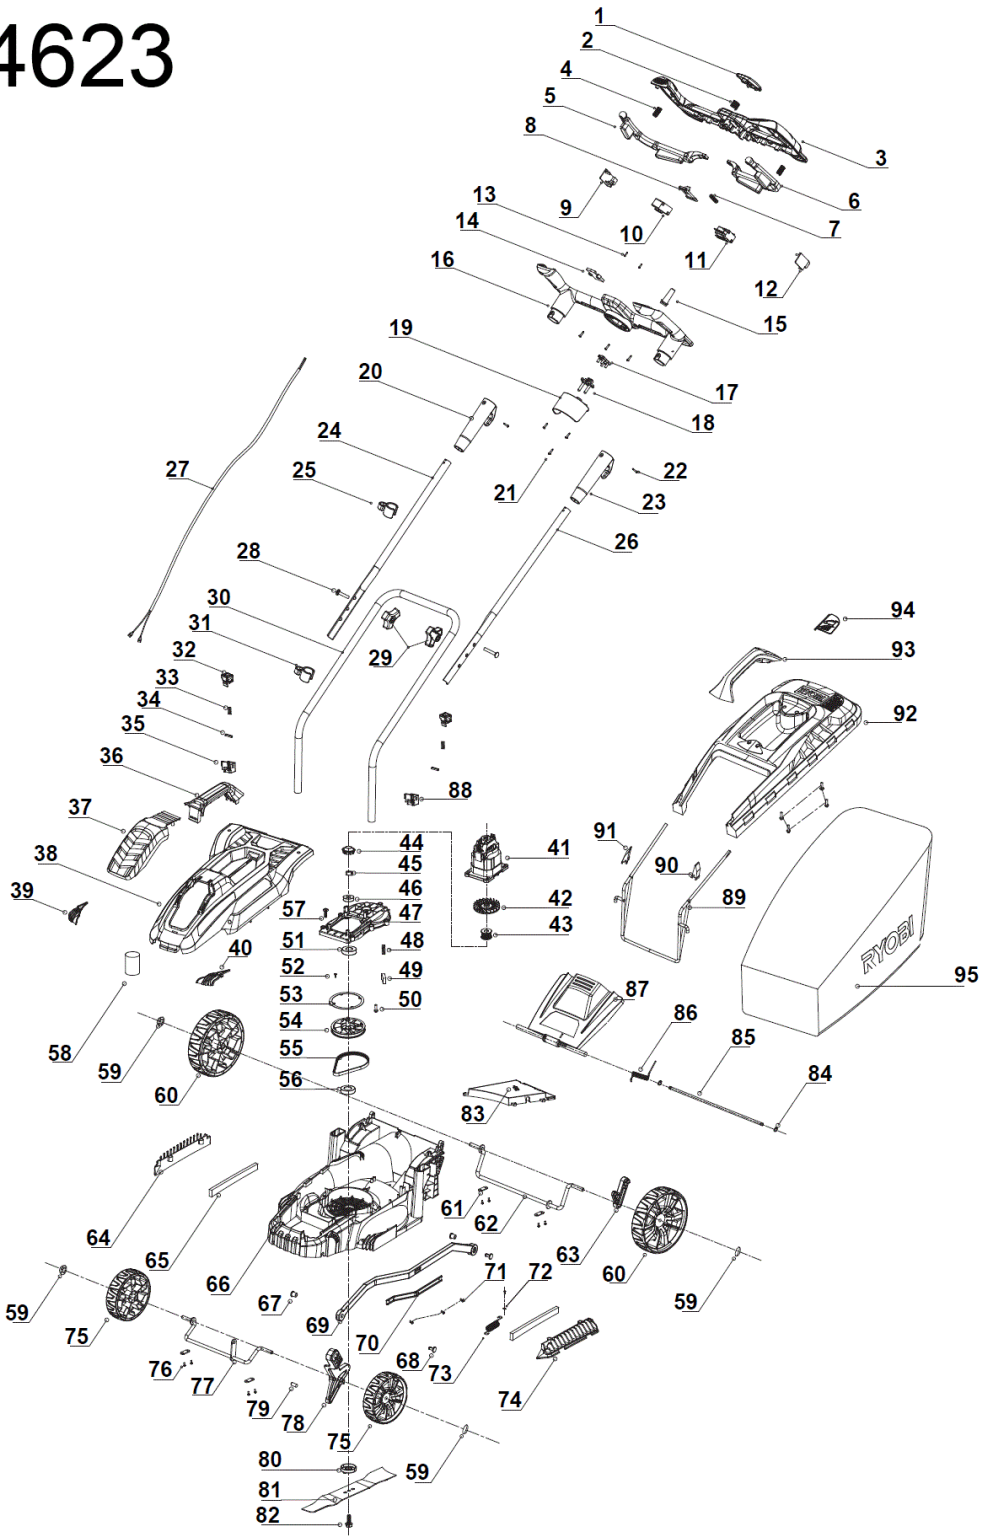

RLM12E33H 1250 W Elektro-Rasenmaeher GB2

5133002590 - RLM12E33H - 4000444623

4000444623

Position	Quantity	Description	Part number	EAN
1001 1	1	DRUECKER	5131036485	4058546158125
1002 2	1	FEDER	Item discontinued(5131039249)	
1003 3	1	GRIFFDECKEL	5131036487	4058546158149
1004 4	2	KONTAKTFEDER	5131036488	4058546158156
1005 5	1	DRUECKER	5131036489	4058546158163
1006 6	1	DRUECKER	5131036492	4058546158194
1007 7	1	FEDER	5131036490	4058546158170
1008 8	1	SCHIEBER	5131036491	4058546158187
1009 9	1	GEHAEUSE LINKS	5131036495	4058546158217
1010 10	1	GEHAEUSE	5131036496	4058546158224
1011 11	1	SCHALTER	5131036493	4058546026752
1012 12	1	GEHAEUSE LINKS	5131036498	4058546158248
1013 13	2	SCHRAUBE	5131036494	4058546158200
1014 14	1	ISOLIERPLATTE	5131036499	4058546158255
1015 15	1	KABELSCHUTZSCHLAUCH	5131036497	4058546158231
1016 16	1	GRIFFDECKEL	5131036502	4058546158286
1017 17	1	DRUCKPLATTE	5131036500	4058546158262
1018 18	1	KABELSTECKER	5131036501	4058546158279
1019 19	1	SCHUTZSTOPFEN	5131036504	4058546158309
1020 20	1	ANSCHLUSS	5131036506	4058546158316
1021 21	1	SCHRAUBE	5131036505	4058546026745
1022 22	2	SCHRAUBE	5131036507	4058546158323
1023 23	1	ANSCHLUSS	5131036508	4058546158330
1024 24	1	HANDGRIFF	Item discontinued(5131033765)	
1025 25	1	FEDERKLEMME	5131037013	4002395154586
1026 26	1	HANDGRIFF	Item discontinued(5131033766)	
1027 27	1	VERDRAHTUNG	Item discontinued(5131036947)	
1028 28	2	SCHRAUBE	5131037016	4002395155217
1029 29	2	FLUEGELMUTTER	5131037018	4002395155231
1030 30	1	HANDGRIFF	Item discontinued(5131033767)	
1031 31	1	FEDERKLEMME	5131036511	4058546158361
1032 32	2	KNOPF	Item discontinued(5131037020)	
1033 33	2	FEDER	5131037021	4002395155262
1034 34	2	STIFT	Item discontinued(5131037022)	
1035 35	1	GEHAEUSE	5131037023	4002395155286
1036 36	1	GRIFF	5131036950	4002395170555
1037 37	1	MOTORGEHAEUSE	5131036527	4058546026738
1038 38	1	GEHAEUSEKAPPE	5131036951	4002395170562
1039 39	1	GEHAEUSE RECHTS	5131037026	4002395155927
1040 40	1	GEHAEUSE LINKS	5131037027	4002395155934
1041 41	1	MOTOR	5131039251	4058546025809
1042 42	1	MOTORGEBLAESE	5131037028	4002395155941
1043 43	1	ANTRIEBSROLLE	5131037029	4002395155958
1044 44	1	ABDECKHAUBE	5131037030	4002395155965
1045 45	1	MUTTER	5131039255	4058546025847
1046 46	1	LAGER	5131039256	4058546025854
1047 47	1	KONSOLE	Item discontinued(5131039257)	
1048 48	1	FEDER	5131039258	4058546025878
1049 49	1	BREMSRING	Item discontinued(5131037035)	
1050 50	4	SCHRAUBE	5131039260	4058546025892