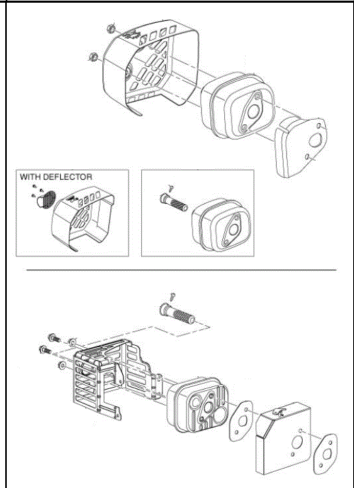

4000444624