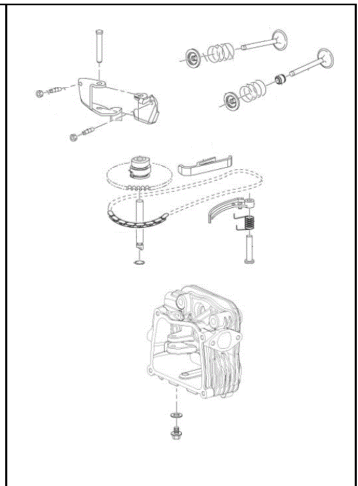

RLM53190SV 190ccm Benzin-Rasenmaeher

5133002556 - RLM53190SV - 4000444624

4000444624

4000444624

4000444624

Position	Quantity	Description	Part number	EAN
1001 1	1	BETAETIGUNGSHEBEL	Item discontinued(5131033943)	
1002 2	1	SCHAUMSTOFF	Item discontinued(5131033944)	
1003 3	1	BETAETIGUNGSHEBEL	Item discontinued(5131033945)	
1004 4	1	GEHAEUSEDECKEL	5131033946	4002395273737
1005 5	1	GEHAEUSE UNTEN	Item discontinued(5131033947)	
1006 6	20	SCREW ST4.2X16	5131033948	4002395273751
1007 7	1	KABELHAKEN	5131033949	4002395273768
1008 8	17	MUTTER	5131033950	4002395273775
1009 9	1	SCHRAUBE	5131033951	4002395273782
1010 10	1	GEHAEUSEDECKEL	5131033952	4002395273799
1011 11	1	GEHAEUSE UNTEN	5131033953	4002395274406
1012 12	1	KABEL	Item discontinued(5131037198)	
1013 13	1	LENKSTANGE	Item discontinued(5131033956)	
1014 14	1	LENKSTANGE	5131033957	4002395274444
1015 15	4	STIFT	5131033958	4002395274451
1016 16	4	GRIFFSTUECK	Item discontinued(5131033959)	
1017 17	4	BOLZEN	5131033960	4002395274475
1018 18	4	DREHKNOPF	Item discontinued(5131033961)	
1019 19	4	MUTTER	Item discontinued(5131033962)	
1020 20	1	KABELHAKEN	Item discontinued(5131033963)	
1021 21	1	KABELSTECKER	Item discontinued(5131033964)	
1022 22	1	MUTTER	Item discontinued(5131033965)	
1023 23	1	VERSCHRAUBUNG	Item discontinued(5131033966)	
1024 24	1	O-RING	5131033967	4002395275144
1025 25	1	VERSCHLUSS	Item discontinued(5131033968)	
1026 26	2	KAPPE	5131033969	4002395275168
1027 27	8	MUTTER	Item discontinued(5131033970)	
1028 28	2	SCHEIBE	Item discontinued(5131033971)	
1029 29	10	KUGELLAGER	5131033972	4002395275199
1030 30	2	RAD	Item discontinued(5131033973)	
1031 31	4	BUCHSE	5131033974	4002395275816
1032 32	2	DECKEL	5131033975	4002395275823
1033 33	2	BUCHSE	Item discontinued(5131033976)	
1034 34	3	SCHRAUBE	5131033977	4002395275847
1035 35	1	ACHSE	Item discontinued(5131033978)	
1036 36	1	STANGE	Item discontinued(5131033979)	
1037 37	4	SCHEIBE	Item discontinued(5131033980)	
1038 38	1	RIEMEN	Item discontinued(5131037199)	
1039 39	4	SICHERUNGSRING	5131033982	4002395275892
1040 40	1	ZAHNRAD	Item discontinued(5131033983)	
1041 41	1	GETRIEBE	Item discontinued(5131037201)	
1042 42	1	HALTERUNG	5131037202	4002395274642
1043 43	1	ZAHNRAD	Item discontinued(5131033986)	
1044 44	2	STIFT	Item discontinued(5131033987)	
1045 45	1	KNAUFGRIFF	Item discontinued(5131033988)	
1046 46	1	MOTOR	Item discontinued(5131037203)	
1047 47	1	SEITENTEIL	Item discontinued(5131033992)	
1048 48	1	SEITENTEIL	Item discontinued(5131033993)	
1049 49	4	SCHRAUBE	Item discontinued(5131033994)	
1050 50	1	BOLZEN	5131033995	4002395273829