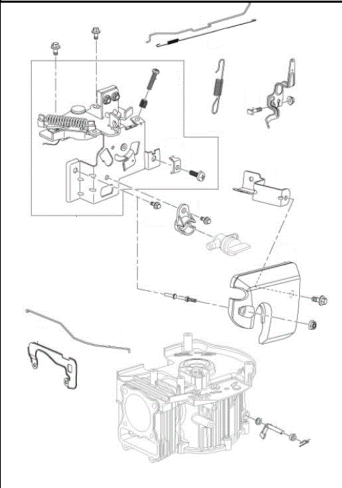

RLM53190SV 190ccm Benzin-Rasenmaeher

5133002556 - RLM53190SV - 4000444624

4000444624

4000444624

4000444624

Position	Quantity	Description	Part number	EAN
1001 1	1	BETAETIGUNGSHEBEL	Item discontinued(5131033943)	
1002 2	1	SCHAUMSTOFF	Item discontinued(5131033944)	
1003 3	1	BETAETIGUNGSHEBEL	Item discontinued(5131033945)	
1004 4	1	GEHAEUSEDECKEL	5131033946	4002395273737
1005 5	1	GEHAEUSE UNTEN	Item discontinued(5131033947)	
1006 6	20	SCREW ST4.2X16	5131033948	4002395273751
1007 7	1	KABELHAKEN	5131033949	4002395273768
1008 8	17	MUTTER	5131033950	4002395273775
1009 9	1	SCHRAUBE	5131033951	4002395273782
1010 10	1	GEHAEUSEDECKEL	5131033952	4002395273799
1011 11	1	GEHAEUSE UNTEN	5131033953	4002395274406
1012 12	1	KABEL	Item discontinued(5131037198)	
1013 13	1	LENKSTANGE	Item discontinued(5131033956)	
1014 14	1	LENKSTANGE	5131033957	4002395274444
1015 15	4	STIFT	5131033958	4002395274451
1016 16	4	GRIFFSTUECK	Item discontinued(5131033959)	
1017 17	4	BOLZEN	5131033960	4002395274475
1018 18	4	DREHKNOPF	Item discontinued(5131033961)	
1019 19	4	MUTTER	Item discontinued(5131033962)	
1020 20	1	KABELHAKEN	Item discontinued(5131033963)	
1021 21	1	KABELSTECKER	Item discontinued(5131033964)	
1022 22	1	MUTTER	Item discontinued(5131033965)	
1023 23	1	VERSCHRAUBUNG	Item discontinued(5131033966)	
1024 24	1	O-RING	5131033967	4002395275144
1025 25	1	VERSCHLUSS	Item discontinued(5131033968)	
1026 26	2	KAPPE	5131033969	4002395275168
1027 27	8	MUTTER	Item discontinued(5131033970)	
1028 28	2	SCHEIBE	Item discontinued(5131033971)	
1029 29	10	KUGELLAGER	5131033972	4002395275199
1030 30	2	RAD	Item discontinued(5131033973)	
1031 31	4	BUCHSE	5131033974	4002395275816
1032 32	2	DECKEL	5131033975	4002395275823
1033 33	2	BUCHSE	Item discontinued(5131033976)	
1034 34	3	SCHRAUBE	5131033977	4002395275847
1035 35	1	ACHSE	Item discontinued(5131033978)	
1036 36	1	STANGE	Item discontinued(5131033979)	
1037 37	4	SCHEIBE	Item discontinued(5131033980)	
1038 38	1	RIEMEN	Item discontinued(5131037199)	
1039 39	4	SICHERUNGSRING	5131033982	4002395275892
1040 40	1	ZAHNRAD	Item discontinued(5131033983)	
1041 41	1	GETRIEBE	Item discontinued(5131037201)	
1042 42	1	HALTERUNG	5131037202	4002395274642
1043 43	1	ZAHNRAD	Item discontinued(5131033986)	
1044 44	2	STIFT	Item discontinued(5131033987)	
1045 45	1	KNAUFGRIFF	Item discontinued(5131033988)	
1046 46	1	MOTOR	Item discontinued(5131037203)	
1047 47	1	SEITENTEIL	Item discontinued(5131033992)	
1048 48	1	SEITENTEIL	Item discontinued(5131033993)	
1049 49	4	SCHRAUBE	Item discontinued(5131033994)	
1050 50	1	BOLZEN	5131033995	4002395273829