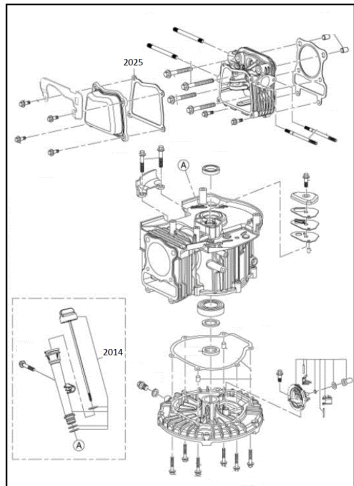

4000444624