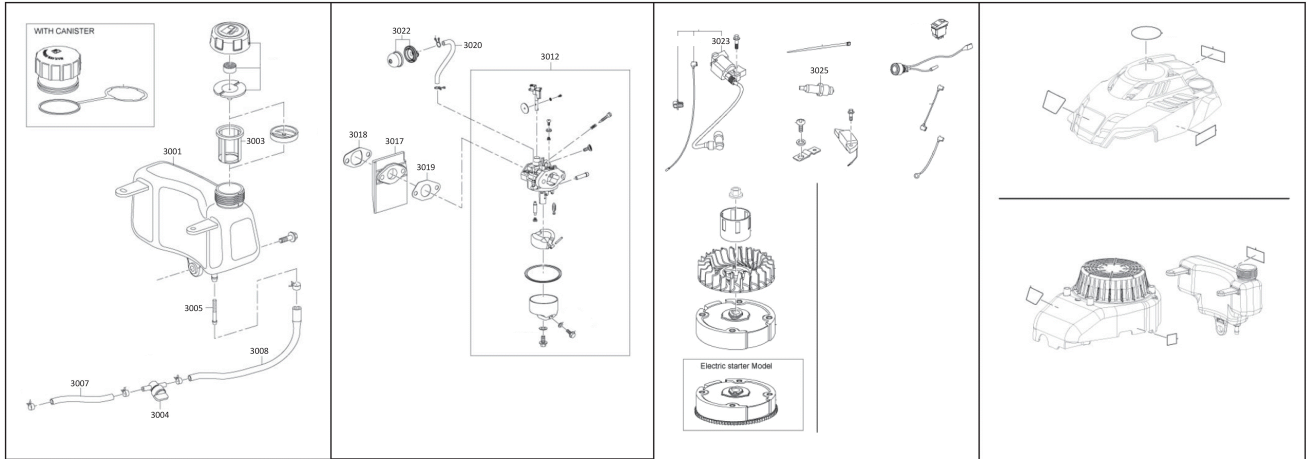

4000444624

Position	Quantity	Description	Part number	EAN
1001 1	1	BETAETIGUNGSHEBEL	Item discontinued(5131033943)	
1002 2	1	SCHAUMSTOFF	Item discontinued(5131033944)	
1003 3	1	BETAETIGUNGSHEBEL	Item discontinued(5131033945)	
1004 4	1	GEHAEUSEDECKEL	5131033946	4002395273737
1005 5	1	GEHAEUSE UNTEN	Item discontinued(5131033947)	
1006 6	20	SCREW ST4.2X16	5131033948	4002395273751
1007 7	1	KABELHAKEN	5131033949	4002395273768
1008 8	17	MUTTER	5131033950	4002395273775
1009 9	1	SCHRAUBE	5131033951	4002395273782
1010 10	1	GEHAEUSEDECKEL	5131033952	4002395273799
1011 11	1	GEHAEUSE UNTEN	5131033953	4002395274406
1012 12	1	KABEL	Item discontinued(5131037198)	
1013 13	1	LENKSTANGE	Item discontinued(5131033956)	
1014 14	1	LENKSTANGE	5131033957	4002395274444
1015 15	4	STIFT	5131033958	4002395274451
1016 16	4	GRIFFSTUECK	Item discontinued(5131033959)	
1017 17	4	BOLZEN	5131033960	4002395274475
1018 18	4	DREHKNOPF	Item discontinued(5131033961)	
1019 19	4	MUTTER	Item discontinued(5131033962)	
1020 20	1	KABELHAKEN	Item discontinued(5131033963)	
1021 21	1	KABELSTECKER	Item discontinued(5131033964)	
1022 22	1	MUTTER	Item discontinued(5131033965)	
1023 23	1	VERSCHRAUBUNG	Item discontinued(5131033966)	
1024 24	1	O-RING	5131033967	4002395275144
1025 25	1	VERSCHLUSS	Item discontinued(5131033968)	
1026 26	2	KAPPE	5131033969	4002395275168
1027 27	8	MUTTER	Item discontinued(5131033970)	
1028 28	2	SCHEIBE	Item discontinued(5131033971)	
1029 29	10	KUGELLAGER	5131033972	4002395275199
1030 30	2	RAD	Item discontinued(5131033973)	
1031 31	4	BUCHSE	5131033974	4002395275816
1032 32	2	DECKEL	5131033975	4002395275823
1033 33	2	BUCHSE	Item discontinued(5131033976)	
1034 34	3	SCHRAUBE	5131033977	4002395275847
1035 35	1	ACHSE	Item discontinued(5131033978)	
1036 36	1	STANGE	Item discontinued(5131033979)	
1037 37	4	SCHEIBE	Item discontinued(5131033980)	
1038 38	1	RIEMEN	Item discontinued(5131037199)	
1039 39	4	SICHERUNGSRING	5131033982	4002395275892
1040 40	1	ZAHNRAD	Item discontinued(5131033983)	
1041 41	1	GETRIEBE	Item discontinued(5131037201)	
1042 42	1	HALTERUNG	5131037202	4002395274642
1043 43	1	ZAHNRAD	Item discontinued(5131033986)	
1044 44	2	STIFT	Item discontinued(5131033987)	
1045 45	1	KNAUFGRIFF	Item discontinued(5131033988)	
1046 46	1	MOTOR	Item discontinued(5131037203)	
1047 47	1	SEITENTEIL	Item discontinued(5131033992)	
1048 48	1	SEITENTEIL	Item discontinued(5131033993)	
1049 49	4	SCHRAUBE	Item discontinued(5131033994)	
1050 50	1	BOLZEN	5131033995	4002395273829