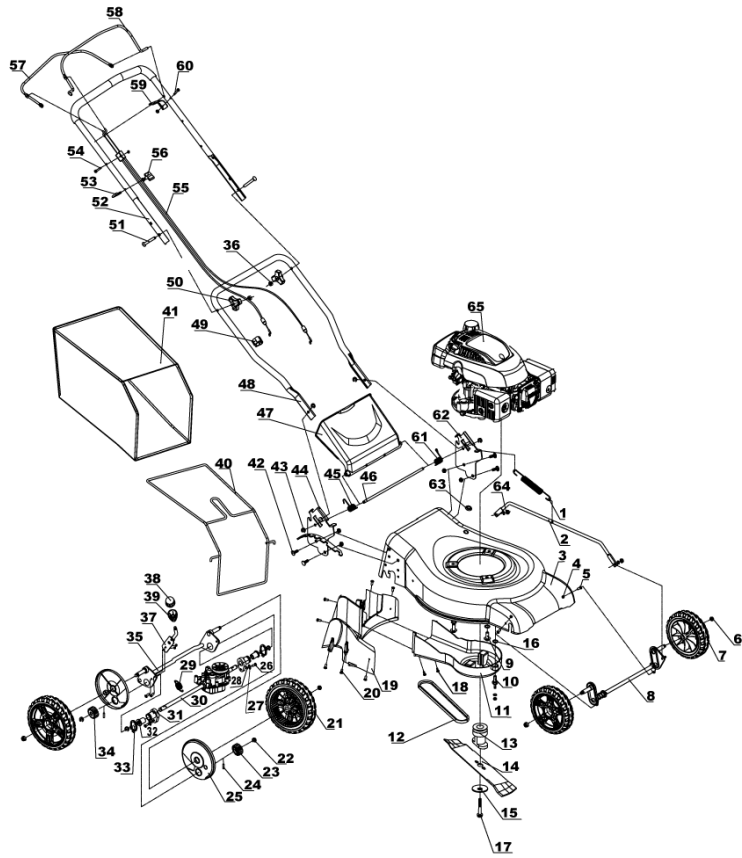

RLM4614 140 cm³ Benzin-Rasenmaeher XXX

5133002550 - RLM4614 - 4000444625

4000444625

4000444625

Position	Quantity	Description	Part number	EAN
001 1	1	FEDER	5131035801	4058546152000
1002 2	1	PLEUEL	Item discontinued(5131035802)	
1003 3	1	GEHAEUSE	5131033742	4002395146086
1004 4	5	MUTTER	Item discontinued(5131035804)	
1005 5	4	BOLZEN	Item discontinued(5131035805)	
1006 6	8	MUTTER	Item discontinued(5131035806)	
1007 7	2	RAD	Item discontinued(5131035807)	
1008 8	1	ACHSE	5131035808	4058546197506
1009 9	1	BOLZEN	Item discontinued(5131035809)	
1010 10	1	BOLZEN	5131035810	4058546152079
1011 11	1	DECKEL	Item discontinued(5131035811)	
1012 12	1	RIEMEN	Item discontinued(5131035812)	
1013 13	1	HALTER	5131035813	4058546197513
1014 14	1	KLINGE	Item discontinued(5131033749)	
1015 15	1	SCHEIBE	5131035815	4058546152116
1016 16	1	SCHEIBE	Item discontinued(5131035816)	
1017 17	1	BOLZEN	Item discontinued(5131035817)	
1018 18	3	SCHRAUBE	5131035818	4058546152147
1019 19	1	GEHAEUSE	Item discontinued(5131035819)	
1020 20	6	SCHRAUBE	Item discontinued(5131035820)	
1021 21	2	RAD	Item discontinued(5131035821)	
1022 22	4	FEDERKLEMME	5131035822	4058546152185
1023 23	1	ZAHNRAD	5131035823	4058546152192
1024 24	2	STIFT	5131035824	4058546152208
1025 25	2	DECKEL	5131035825	4058546152215
1026 26	2	BOLZEN	Item discontinued(5131035826)	
1027 27	2	SCHEIBE	Item discontinued(5131035827)	
1028 28	5	SCHEIBE	Item discontinued(5131035828)	
1029 29	1	FEDER	5131035829	4058546152253
1030 30	1	GETRIEBESATZ	Item discontinued(5131035830)	
1031 31	2	TRAEGER	Item discontinued(5131035831)	
1032 32	2	DICHTBUECHSE	5131035832	4058546152284
1033 33	2	FEDERKLEMME	Item discontinued(5131035833)	
1034 34	1	ZAHNRAD	5131035834	4058546152307
1035 35	1	ACHSE	5131035835	4058546197520
1036 36	2	MUTTER	5131035836	4058546152314
1037 37	1	ARM	Item discontinued(5131035837)	
1038 38	1	KAPPE	Item discontinued(5131035838)	
1039 39	1	KNOPF	Item discontinued(5131035839)	
1040 40	1	GESTELL	Item discontinued(5131035840)	
1041 41	1	GRASFANGSACK	Item discontinued(5131033743)	
1042 42	4	SCHRAUBE	Item discontinued(5131035842)	
1043 43	4	FEDERKLEMME	Item discontinued(5131035843)	
1044 44	1	TRAEGER	Item discontinued(5131035844)	
1045 45	1	FEDER	Item discontinued(5131035845)	
1046 46	1	ACHSE	Item discontinued(5131035846)	
1047 47	1	TUER	Item discontinued(5131035847)	
1048 48	1	LENKSTANGE	Item discontinued(5131033744)	
1049 49	2	KLEMME	5131035849	4058546152420
1050 50	2	KNOPF	5131035850	4058546152437