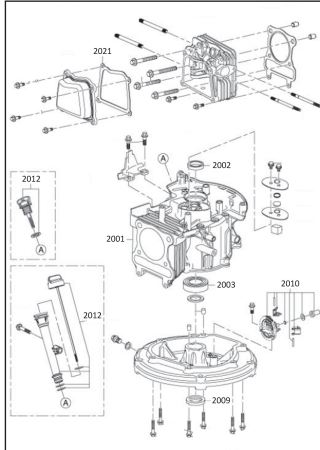

4000462535