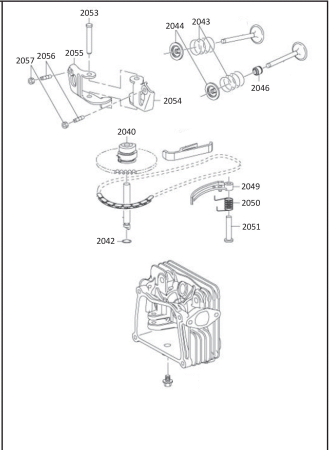

RLM46175S 175ccm Benzin-Rasenmaeher

5133002553 - RLM46175S - 4000444628

4000444628

4000462535

4000462535

Position	Quantity	Description	Part number	EAN
1001 1	1	BETAETIGUNGSHEBEL	Item discontinued(5131033943)	
1002 2	1	SCHAUMSTOFF	Item discontinued(5131033944)	
1003 3	1	BETAETIGUNGSHEBEL	Item discontinued(5131033945)	
1004 4	1	GEHAEUSEDECKEL	5131033946	4002395273737
1005 5	1	GEHAEUSE UNTEN	Item discontinued(5131033947)	
1006 6	20	SCREW ST4.2X16	5131033948	4002395273751
1007 7	1	KABELHAKEN	5131033949	4002395273768
1008 8	12	MUTTER	5131033950	4002395273775
1009 9	1	SCHRAUBE	5131033951	4002395273782
1010 10	1	GEHAEUSEDECKEL	5131033952	4002395273799
1011 11	1	GEHAEUSE UNTEN	5131033953	4002395274406
1012 12	1	BREMS BOWDENZUG	Item discontinued(5131033955)	
1013 13	1	LENKSTANGE	Item discontinued(5131033956)	
1014 14	1	LENKSTANGE	5131033957	4002395274444
1015 15	4	STIFT	5131033958	4002395274451
1016 16	4	GRIFFSTUECK	Item discontinued(5131033959)	
1017 17	4	BOLZEN	5131033960	4002395274475
1018 18	4	DREHKNOPF	Item discontinued(5131033961)	
1019 19	4	MUTTER	Item discontinued(5131033962)	
1020 20	1	KABELHAKEN	Item discontinued(5131033963)	
1021 21	1	KABELSTECKER	Item discontinued(5131033964)	
1022 22	1	MUTTER	Item discontinued(5131033965)	
1023 23	1	VERSCHRAUBUNG	Item discontinued(5131033966)	
1024 24	1	O-RING	5131033967	4002395275144
1025 25	1	VERSCHLUSS	Item discontinued(5131033968)	
1026 26	2	KAPPE	5131033969	4002395275168
1027 27	8	MUTTER	Item discontinued(5131033970)	
1028 28	2	SCHEIBE	Item discontinued(5131033971)	
1029 29	10	KUGELLAGER	5131033972	4002395275199
1030 30	2	RAD	Item discontinued(5131033973)	
1031 31	4	BUCHSE	5131033974	4002395275816
1032 32	2	DECKEL	5131033975	4002395275823
1033 33	2	BUCHSE	Item discontinued(5131033976)	
1034 34	2	SCHRAUBE	5131033977	4002395275847
1035 35	1	ACHSE	Item discontinued(5131033978)	
1036 36	1	STANGE	Item discontinued(5131033979)	
1037 37	2	SCHEIBE	Item discontinued(5131033980)	
1038 38	1	RIEMEN	Item discontinued(5131033981)	
1039 39	4	SICHERUNGSRING	5131033982	4002395275892
1040 40	1	ZAHNRAD	Item discontinued(5131033983)	
1041 41	1	GETRIEBE	Item discontinued(5131033984)	
1042 42	1	FEDER	5131033985	4002395273126
1043 43	1	ZAHNRAD	Item discontinued(5131033986)	
1044 44	2	STIFT	Item discontinued(5131033987)	
1045 45	1	KNAUFGRIFF	Item discontinued(5131033988)	
1046 46	1	MOTOR	Item discontinued(5131033990)	
1047 47	1	SEITENTEIL	Item discontinued(5131033992)	
1048 48	1	SEITENTEIL	Item discontinued(5131033993)	
1049 49	4	SCHRAUBE	Item discontinued(5131033994)	
1050 50	1	BOLZEN	5131033995	4002395273829