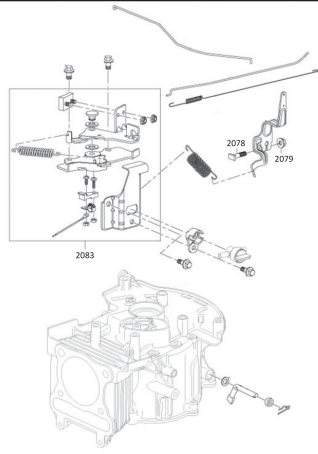

RLM46175S 175ccm Benzin-Rasenmaeher

5133002553 - RLM46175S - 4000444628

4000444628

4000462535

4000462535

Position	Quantity	Description	Part number	EAN
1001 1	1	BETAETIGUNGSHEBEL	Item discontinued(5131033943)	
1002 2	1	SCHAUMSTOFF	Item discontinued(5131033944)	
1003 3	1	BETAETIGUNGSHEBEL	Item discontinued(5131033945)	
1004 4	1	GEHAEUSEDECKEL	5131033946	4002395273737
1005 5	1	GEHAEUSE UNTEN	Item discontinued(5131033947)	
1006 6	20	SCREW ST4.2X16	5131033948	4002395273751
1007 7	1	KABELHAKEN	5131033949	4002395273768
1008 8	12	MUTTER	5131033950	4002395273775
1009 9	1	SCHRAUBE	5131033951	4002395273782
1010 10	1	GEHAEUSEDECKEL	5131033952	4002395273799
1011 11	1	GEHAEUSE UNTEN	5131033953	4002395274406
1012 12	1	BREMS BOWDENZUG	Item discontinued(5131033955)	
1013 13	1	LENKSTANGE	Item discontinued(5131033956)	
1014 14	1	LENKSTANGE	5131033957	4002395274444
1015 15	4	STIFT	5131033958	4002395274451
1016 16	4	GRIFFSTUECK	Item discontinued(5131033959)	
1017 17	4	BOLZEN	5131033960	4002395274475
1018 18	4	DREHKNOPF	Item discontinued(5131033961)	
1019 19	4	MUTTER	Item discontinued(5131033962)	
1020 20	1	KABELHAKEN	Item discontinued(5131033963)	
1021 21	1	KABELSTECKER	Item discontinued(5131033964)	
1022 22	1	MUTTER	Item discontinued(5131033965)	
1023 23	1	VERSCHRAUBUNG	Item discontinued(5131033966)	
1024 24	1	O-RING	5131033967	4002395275144
1025 25	1	VERSCHLUSS	Item discontinued(5131033968)	
1026 26	2	KAPPE	5131033969	4002395275168
1027 27	8	MUTTER	Item discontinued(5131033970)	
1028 28	2	SCHEIBE	Item discontinued(5131033971)	
1029 29	10	KUGELLAGER	5131033972	4002395275199
1030 30	2	RAD	Item discontinued(5131033973)	
1031 31	4	BUCHSE	5131033974	4002395275816
1032 32	2	DECKEL	5131033975	4002395275823
1033 33	2	BUCHSE	Item discontinued(5131033976)	
1034 34	2	SCHRAUBE	5131033977	4002395275847
1035 35	1	ACHSE	Item discontinued(5131033978)	
1036 36	1	STANGE	Item discontinued(5131033979)	
1037 37	2	SCHEIBE	Item discontinued(5131033980)	
1038 38	1	RIEMEN	Item discontinued(5131033981)	
1039 39	4	SICHERUNGSRING	5131033982	4002395275892
1040 40	1	ZAHNRAD	Item discontinued(5131033983)	
1041 41	1	GETRIEBE	Item discontinued(5131033984)	
1042 42	1	FEDER	5131033985	4002395273126
1043 43	1	ZAHNRAD	Item discontinued(5131033986)	
1044 44	2	STIFT	Item discontinued(5131033987)	
1045 45	1	KNAUFGRIFF	Item discontinued(5131033988)	
1046 46	1	MOTOR	Item discontinued(5131033990)	
1047 47	1	SEITENTEIL	Item discontinued(5131033992)	
1048 48	1	SEITENTEIL	Item discontinued(5131033993)	
1049 49	4	SCHRAUBE	Item discontinued(5131033994)	
1050 50	1	BOLZEN	5131033995	4002395273829