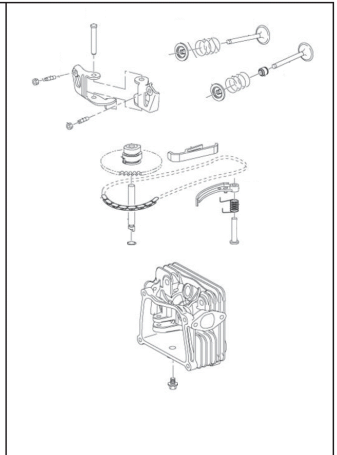

RLM53175S 175 cm³ Benzin-Rasenmaeher XXX

5133002555 - RLM53175S - 4000444630

4000444630

4000444630

4000444630

Position	Quantity	Description	Part number	EAN
1001 1	1	BETAETIGUNGSHEBEL	Item discontinued(5131033943)	
1002 2	1	SCHAUMSTOFF	Item discontinued(5131033944)	
1003 3	1	BETAETIGUNGSHEBEL	Item discontinued(5131033945)	
1004 4	1	GEHAEUSEDECKEL	5131033946	4002395273737
1005 5	1	GEHAEUSE UNTEN	Item discontinued(5131033947)	
1006 6	20	SCREW ST4.2X16	5131033948	4002395273751
1007 7	1	KABELHAKEN	5131033949	4002395273768
1008 8	17	MUTTER	5131033950	4002395273775
1009 9	1	SCHRAUBE	5131033951	4002395273782
1010 10	1	GEHAEUSEDECKEL	5131033952	4002395273799
1011 11	1	GEHAEUSE UNTEN	5131033953	4002395274406
1012 12	1	BREMS BOWDENZUG	Item discontinued(5131033955)	
1013 13	1	LENKSTANGE	Item discontinued(5131033956)	
1014 14	1	LENKSTANGE	5131033957	4002395274444
1015 15	4	STIFT	5131033958	4002395274451
1016 16	4	GRIFFSTUECK	Item discontinued(5131033959)	
1017 17	4	BOLZEN	5131033960	4002395274475
1018 18	4	DREHKNOPF	Item discontinued(5131033961)	
1019 19	4	MUTTER	Item discontinued(5131033962)	
1020 20	1	KABELHAKEN	Item discontinued(5131033963)	
1021 21	1	KABELSTECKER	Item discontinued(5131033964)	
1022 22	1	MUTTER	Item discontinued(5131033965)	
1023 23	1	VERSCHRAUBUNG	Item discontinued(5131033966)	
1024 24	1	O-RING	5131033967	4002395275144
1025 25	1	VERSCHLUSS	Item discontinued(5131033968)	
1026 26	2	KAPPE	5131033969	4002395275168
1027 27	8	MUTTER	Item discontinued(5131033970)	
1028 28	2	SCHEIBE	Item discontinued(5131033971)	
1029 29	10	KUGELLAGER	5131033972	4002395275199
1030 30	2	RAD	Item discontinued(5131033973)	
1031 31	4	BUCHSE	5131033974	4002395275816
1032 32	2	DECKEL	5131033975	4002395275823
1033 33	2	BUCHSE	Item discontinued(5131033976)	
1034 34	2	SCHRAUBE	5131033977	4002395275847
1035 35	1	ACHSE	Item discontinued(5131033978)	
1036 36	1	STANGE	Item discontinued(5131033979)	
1037 37	2	SCHEIBE	Item discontinued(5131033980)	
1038 38	1	RIEMEN	Item discontinued(5131037200)	
1039 39	4	SICHERUNGSRING	5131033982	4002395275892
1040 40	1	ZAHNRAD	Item discontinued(5131033983)	
1041 41	1	GETRIEBE	Item discontinued(5131033984)	
1042 42	1	FEDER	5131033985	4002395273126
1043 43	1	ZAHNRAD	Item discontinued(5131033986)	
1044 44	2	STIFT	Item discontinued(5131033987)	
1045 45	1	KNAUFGRIFF	Item discontinued(5131033988)	
1046 46	1	MOTOR	Item discontinued(5131033990)	
1047 47	1	SEITENTEIL	Item discontinued(5131033992)	
1048 48	1	SEITENTEIL	Item discontinued(5131033993)	
1049 49	4	SCHRAUBE	Item discontinued(5131033994)	
1050 50	1	BOLZEN	5131033995	4002395273829