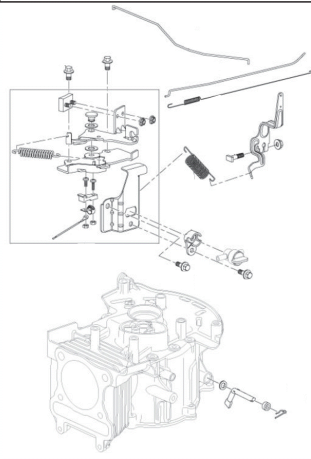

RLM53175S 175 cm³ Benzin-Rasenmaeher XXX

5133002555 - RLM53175S - 4000444630

4000444630

4000444630

4000444630

Position	Quantity	Description	Part number	EAN
1001 1	1	BETAETIGUNGSHEBEL	Item discontinued(5131033943)	
1002 2	1	SCHAUMSTOFF	Item discontinued(5131033944)	
1003 3	1	BETAETIGUNGSHEBEL	Item discontinued(5131033945)	
1004 4	1	GEHAEUSEDECKEL	5131033946	4002395273737
1005 5	1	GEHAEUSE UNTEN	Item discontinued(5131033947)	
1006 6	20	SCREW ST4.2X16	5131033948	4002395273751
1007 7	1	KABELHAKEN	5131033949	4002395273768
1008 8	17	MUTTER	5131033950	4002395273775
1009 9	1	SCHRAUBE	5131033951	4002395273782
1010 10	1	GEHAEUSEDECKEL	5131033952	4002395273799
1011 11	1	GEHAEUSE UNTEN	5131033953	4002395274406
1012 12	1	BREMS BOWDENZUG	Item discontinued(5131033955)	
1013 13	1	LENKSTANGE	Item discontinued(5131033956)	
1014 14	1	LENKSTANGE	5131033957	4002395274444
1015 15	4	STIFT	5131033958	4002395274451
1016 16	4	GRIFFSTUECK	Item discontinued(5131033959)	
1017 17	4	BOLZEN	5131033960	4002395274475
1018 18	4	DREHKNOPF	Item discontinued(5131033961)	
1019 19	4	MUTTER	Item discontinued(5131033962)	
1020 20	1	KABELHAKEN	Item discontinued(5131033963)	
1021 21	1	KABELSTECKER	Item discontinued(5131033964)	
1022 22	1	MUTTER	Item discontinued(5131033965)	
1023 23	1	VERSCHRAUBUNG	Item discontinued(5131033966)	
1024 24	1	O-RING	5131033967	4002395275144
1025 25	1	VERSCHLUSS	Item discontinued(5131033968)	
1026 26	2	KAPPE	5131033969	4002395275168
1027 27	8	MUTTER	Item discontinued(5131033970)	
1028 28	2	SCHEIBE	Item discontinued(5131033971)	
1029 29	10	KUGELLAGER	5131033972	4002395275199
1030 30	2	RAD	Item discontinued(5131033973)	
1031 31	4	BUCHSE	5131033974	4002395275816
1032 32	2	DECKEL	5131033975	4002395275823
1033 33	2	BUCHSE	Item discontinued(5131033976)	
1034 34	2	SCHRAUBE	5131033977	4002395275847
1035 35	1	ACHSE	Item discontinued(5131033978)	
1036 36	1	STANGE	Item discontinued(5131033979)	
1037 37	2	SCHEIBE	Item discontinued(5131033980)	
1038 38	1	RIEMEN	Item discontinued(5131037200)	
1039 39	4	SICHERUNGSRING	5131033982	4002395275892
1040 40	1	ZAHNRAD	Item discontinued(5131033983)	
1041 41	1	GETRIEBE	Item discontinued(5131033984)	
1042 42	1	FEDER	5131033985	4002395273126
1043 43	1	ZAHNRAD	Item discontinued(5131033986)	
1044 44	2	STIFT	Item discontinued(5131033987)	
1045 45	1	KNAUFGRIFF	Item discontinued(5131033988)	
1046 46	1	MOTOR	Item discontinued(5131033990)	
1047 47	1	SEITENTEIL	Item discontinued(5131033992)	
1048 48	1	SEITENTEIL	Item discontinued(5131033993)	
1049 49	4	SCHRAUBE	Item discontinued(5131033994)	
1050 50	1	BOLZEN	5131033995	4002395273829