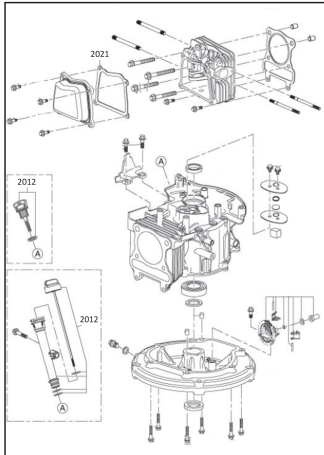

RLM53175S 175 cm³ Benzin-Rasenmaeher XXX

5133002555 - RLM53175S - 4000444630

4000444630

4000444630

4000444630

Position	Quantity	Description	Part number	EAN
1001 1	1	BETAETIGUNGSHEBEL	Item discontinued(5131033943)	
1002 2	1	SCHAUMSTOFF	Item discontinued(5131033944)	
1003 3	1	BETAETIGUNGSHEBEL	Item discontinued(5131033945)	
1004 4	1	GEHAEUSEDECKEL	5131033946	4002395273737
1005 5	1	GEHAEUSE UNTEN	Item discontinued(5131033947)	
1006 6	20	SCREW ST4.2X16	5131033948	4002395273751
1007 7	1	KABELHAKEN	5131033949	4002395273768
1008 8	17	MUTTER	5131033950	4002395273775
1009 9	1	SCHRAUBE	5131033951	4002395273782
1010 10	1	GEHAEUSEDECKEL	5131033952	4002395273799
1011 11	1	GEHAEUSE UNTEN	5131033953	4002395274406
1012 12	1	BREMS BOWDENZUG	Item discontinued(5131033955)	
1013 13	1	LENKSTANGE	Item discontinued(5131033956)	
1014 14	1	LENKSTANGE	5131033957	4002395274444
1015 15	4	STIFT	5131033958	4002395274451
1016 16	4	GRIFFSTUECK	Item discontinued(5131033959)	
1017 17	4	BOLZEN	5131033960	4002395274475
1018 18	4	DREHKNOPF	Item discontinued(5131033961)	
1019 19	4	MUTTER	Item discontinued(5131033962)	
1020 20	1	KABELHAKEN	Item discontinued(5131033963)	
1021 21	1	KABELSTECKER	Item discontinued(5131033964)	
1022 22	1	MUTTER	Item discontinued(5131033965)	
1023 23	1	VERSCHRAUBUNG	Item discontinued(5131033966)	
1024 24	1	O-RING	5131033967	4002395275144
1025 25	1	VERSCHLUSS	Item discontinued(5131033968)	
1026 26	2	KAPPE	5131033969	4002395275168
1027 27	8	MUTTER	Item discontinued(5131033970)	
1028 28	2	SCHEIBE	Item discontinued(5131033971)	
1029 29	10	KUGELLAGER	5131033972	4002395275199
1030 30	2	RAD	Item discontinued(5131033973)	
1031 31	4	BUCHSE	5131033974	4002395275816
1032 32	2	DECKEL	5131033975	4002395275823
1033 33	2	BUCHSE	Item discontinued(5131033976)	
1034 34	2	SCHRAUBE	5131033977	4002395275847
1035 35	1	ACHSE	Item discontinued(5131033978)	
1036 36	1	STANGE	Item discontinued(5131033979)	
1037 37	2	SCHEIBE	Item discontinued(5131033980)	
1038 38	1	RIEMEN	Item discontinued(5131037200)	
1039 39	4	SICHERUNGSRING	5131033982	4002395275892
1040 40	1	ZAHNRAD	Item discontinued(5131033983)	
1041 41	1	GETRIEBE	Item discontinued(5131033984)	
1042 42	1	FEDER	5131033985	4002395273126
1043 43	1	ZAHNRAD	Item discontinued(5131033986)	
1044 44	2	STIFT	Item discontinued(5131033987)	
1045 45	1	KNAUFGRIFF	Item discontinued(5131033988)	
1046 46	1	MOTOR	Item discontinued(5131033990)	
1047 47	1	SEITENTEIL	Item discontinued(5131033992)	
1048 48	1	SEITENTEIL	Item discontinued(5131033993)	
1049 49	4	SCHRAUBE	Item discontinued(5131033994)	
1050 50	1	BOLZEN	5131033995	4002395273829