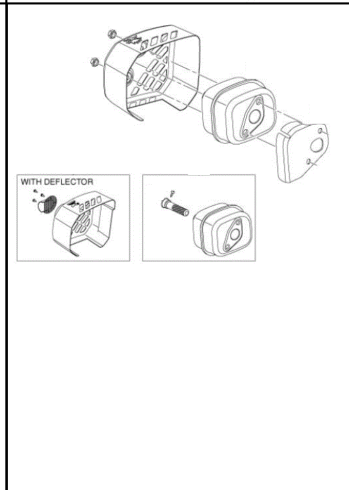

# RLM53190S Benzin-Rasenmaeher XXX

5133002596 - RLM53190S - 4000444632

4000444632

4000444632

4000444632

Position	Quantity	Description	Part number	EAN
1001 1	1	BETAETIGUNGSHEBEL	Item discontinued(5131033943)	
1002 2	1	SCHAUMSTOFF	Item discontinued(5131033944)	
1003 3	1	BETAETIGUNGSHEBEL	Item discontinued(5131033945)	
1004 4	1	GEHAEUSEDECKEL	5131033946	4002395273737
1005 5	1	GEHAEUSE UNTEN	Item discontinued(5131033947)	
1006 6	20	SCREW ST4.2X16	5131033948	4002395273751
1007 7	1	KABELHAKEN	5131033949	4002395273768
1008 8	14	MUTTER	5131033950	4002395273775
1009 9	1	SCHRAUBE	5131033951	4002395273782
1010 10	1	GEHAEUSEDECKEL	5131033952	4002395273799
1011 11	1	GEHAEUSE UNTEN	5131033953	4002395274406
1012 12	1	BREMS BOWDENZUG	Item discontinued(5131033955)	
1013 13	1	LENKSTANGE	Item discontinued(5131033956)	
1014 14	1	LENKSTANGE	5131033957	4002395274444
1015 15	4	STIFT	5131033958	4002395274451
1016 16	4	GRIFFSTUECK	Item discontinued(5131033959)	
1017 17	4	BOLZEN	5131033960	4002395274475
1018 18	4	DREHKNOPF	Item discontinued(5131033961)	
1019 19	4	MUTTER	Item discontinued(5131033962)	
1020 20	1	KABELHAKEN	Item discontinued(5131033963)	
1021 21	1	KABELSTECKER	Item discontinued(5131033964)	
1022 22	1	MUTTER	Item discontinued(5131033965)	
1023 23	1	VERSCHRAUBUNG	Item discontinued(5131033966)	
1024 24	1	O-RING	5131033967	4002395275144
1025 25	1	VERSCHLUSS	Item discontinued(5131033968)	
1026 26	2	KAPPE	5131033969	4002395275168
1027 27	8	MUTTER	Item discontinued(5131033970)	
1028 28	2	SCHEIBE	Item discontinued(5131033971)	
1029 29	10	KUGELLAGER	5131033972	4002395275199
1030 30	2	RAD	Item discontinued(5131033973)	
1031 31	4	BUCHSE	5131033974	4002395275816
1032 32	2	DECKEL	5131033975	4002395275823
1033 33	2	BUCHSE	Item discontinued(5131033976)	
1034 34	2	SCHRAUBE	5131033977	4002395275847
1035 35	1	ACHSE	Item discontinued(5131033978)	
1036 36	1	STANGE	Item discontinued(5131033979)	
1037 37	2	SCHEIBE	Item discontinued(5131033980)	
1038 38	1	RIEMEN	Item discontinued(5131037200)	
1039 39	4	SICHERUNGSRING	5131033982	4002395275892
1040 40	1	ZAHNRAD	Item discontinued(5131033983)	
1041 41	1	GETRIEBE	Item discontinued(5131033984)	
1042 42	1	FEDER	5131033985	4002395273126
1043 43	1	ZAHNRAD	Item discontinued(5131033986)	
1044 44	2	STIFT	Item discontinued(5131033987)	
1045 45	1	KNAUFGRIFF	Item discontinued(5131033988)	
1046 46	1	MOTOR	Item discontinued(5131037204)	
1047 47	1	SEITENTEIL	Item discontinued(5131033992)	
1048 48	1	SEITENTEIL	Item discontinued(5131033993)	
1049 49	4	SCHRAUBE	Item discontinued(5131033994)	
1050 50	1	BOLZEN	5131033995	4002395273829