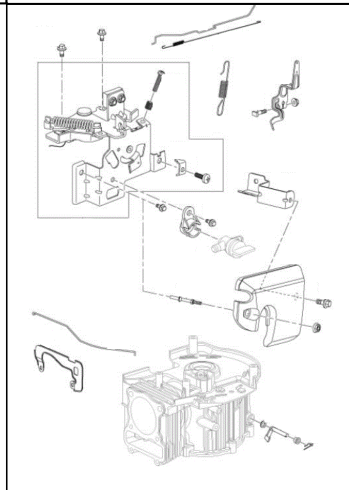

# RLM53190S Benzin-Rasenmaeher XXX

5133002596 - RLM53190S - 4000444632

4000444632

4000444632

4000444632

Position	Quantity	Description	Part number	EAN
1001 1	1	BETAETIGUNGSHEBEL	Item discontinued(5131033943)	
1002 2	1	SCHAUMSTOFF	Item discontinued(5131033944)	
1003 3	1	BETAETIGUNGSHEBEL	Item discontinued(5131033945)	
1004 4	1	GEHAEUSEDECKEL	5131033946	4002395273737
1005 5	1	GEHAEUSE UNTEN	Item discontinued(5131033947)	
1006 6	20	SCREW ST4.2X16	5131033948	4002395273751
1007 7	1	KABELHAKEN	5131033949	4002395273768
1008 8	14	MUTTER	5131033950	4002395273775
1009 9	1	SCHRAUBE	5131033951	4002395273782
1010 10	1	GEHAEUSEDECKEL	5131033952	4002395273799
1011 11	1	GEHAEUSE UNTEN	5131033953	4002395274406
1012 12	1	BREMS BOWDENZUG	Item discontinued(5131033955)	
1013 13	1	LENKSTANGE	Item discontinued(5131033956)	
1014 14	1	LENKSTANGE	5131033957	4002395274444
1015 15	4	STIFT	5131033958	4002395274451
1016 16	4	GRIFFSTUECK	Item discontinued(5131033959)	
1017 17	4	BOLZEN	5131033960	4002395274475
1018 18	4	DREHKNOPF	Item discontinued(5131033961)	
1019 19	4	MUTTER	Item discontinued(5131033962)	
1020 20	1	KABELHAKEN	Item discontinued(5131033963)	
1021 21	1	KABELSTECKER	Item discontinued(5131033964)	
1022 22	1	MUTTER	Item discontinued(5131033965)	
1023 23	1	VERSCHRAUBUNG	Item discontinued(5131033966)	
1024 24	1	O-RING	5131033967	4002395275144
1025 25	1	VERSCHLUSS	Item discontinued(5131033968)	
1026 26	2	KAPPE	5131033969	4002395275168
1027 27	8	MUTTER	Item discontinued(5131033970)	
1028 28	2	SCHEIBE	Item discontinued(5131033971)	
1029 29	10	KUGELLAGER	5131033972	4002395275199
1030 30	2	RAD	Item discontinued(5131033973)	
1031 31	4	BUCHSE	5131033974	4002395275816
1032 32	2	DECKEL	5131033975	4002395275823
1033 33	2	BUCHSE	Item discontinued(5131033976)	
1034 34	2	SCHRAUBE	5131033977	4002395275847
1035 35	1	ACHSE	Item discontinued(5131033978)	
1036 36	1	STANGE	Item discontinued(5131033979)	
1037 37	2	SCHEIBE	Item discontinued(5131033980)	
1038 38	1	RIEMEN	Item discontinued(5131037200)	
1039 39	4	SICHERUNGSRING	5131033982	4002395275892
1040 40	1	ZAHNRAD	Item discontinued(5131033983)	
1041 41	1	GETRIEBE	Item discontinued(5131033984)	
1042 42	1	FEDER	5131033985	4002395273126
1043 43	1	ZAHNRAD	Item discontinued(5131033986)	
1044 44	2	STIFT	Item discontinued(5131033987)	
1045 45	1	KNAUFGRIFF	Item discontinued(5131033988)	
1046 46	1	MOTOR	Item discontinued(5131037204)	
1047 47	1	SEITENTEIL	Item discontinued(5131033992)	
1048 48	1	SEITENTEIL	Item discontinued(5131033993)	
1049 49	4	SCHRAUBE	Item discontinued(5131033994)	
1050 50	1	BOLZEN	5131033995	4002395273829