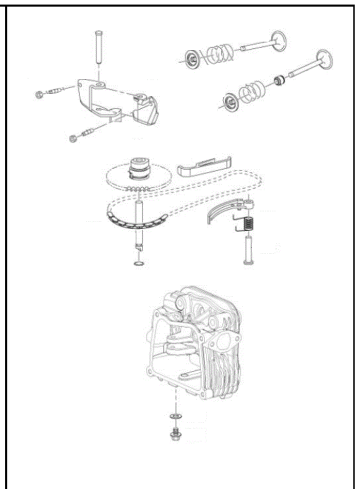

# RLM53190S Benzin-Rasenmaeher XXX

5133002596 - RLM53190S - 4000444632

4000444632

4000444632

4000444632

Position	Quantity	Description	Part number	EAN
1001 1	1	BETAETIGUNGSHEBEL	Item discontinued(5131033943)	
1002 2	1	SCHAUMSTOFF	Item discontinued(5131033944)	
1003 3	1	BETAETIGUNGSHEBEL	Item discontinued(5131033945)	
1004 4	1	GEHAEUSEDECKEL	5131033946	4002395273737
1005 5	1	GEHAEUSE UNTEN	Item discontinued(5131033947)	
1006 6	20	SCREW ST4.2X16	5131033948	4002395273751
1007 7	1	KABELHAKEN	5131033949	4002395273768
1008 8	14	MUTTER	5131033950	4002395273775
1009 9	1	SCHRAUBE	5131033951	4002395273782
1010 10	1	GEHAEUSEDECKEL	5131033952	4002395273799
1011 11	1	GEHAEUSE UNTEN	5131033953	4002395274406
1012 12	1	BREMS BOWDENZUG	Item discontinued(5131033955)	
1013 13	1	LENKSTANGE	Item discontinued(5131033956)	
1014 14	1	LENKSTANGE	5131033957	4002395274444
1015 15	4	STIFT	5131033958	4002395274451
1016 16	4	GRIFFSTUECK	Item discontinued(5131033959)	
1017 17	4	BOLZEN	5131033960	4002395274475
1018 18	4	DREHKNOPF	Item discontinued(5131033961)	
1019 19	4	MUTTER	Item discontinued(5131033962)	
1020 20	1	KABELHAKEN	Item discontinued(5131033963)	
1021 21	1	KABELSTECKER	Item discontinued(5131033964)	
1022 22	1	MUTTER	Item discontinued(5131033965)	
1023 23	1	VERSCHRAUBUNG	Item discontinued(5131033966)	
1024 24	1	O-RING	5131033967	4002395275144
1025 25	1	VERSCHLUSS	Item discontinued(5131033968)	
1026 26	2	KAPPE	5131033969	4002395275168
1027 27	8	MUTTER	Item discontinued(5131033970)	
1028 28	2	SCHEIBE	Item discontinued(5131033971)	
1029 29	10	KUGELLAGER	5131033972	4002395275199
1030 30	2	RAD	Item discontinued(5131033973)	
1031 31	4	BUCHSE	5131033974	4002395275816
1032 32	2	DECKEL	5131033975	4002395275823
1033 33	2	BUCHSE	Item discontinued(5131033976)	
1034 34	2	SCHRAUBE	5131033977	4002395275847
1035 35	1	ACHSE	Item discontinued(5131033978)	
1036 36	1	STANGE	Item discontinued(5131033979)	
1037 37	2	SCHEIBE	Item discontinued(5131033980)	
1038 38	1	RIEMEN	Item discontinued(5131037200)	
1039 39	4	SICHERUNGSRING	5131033982	4002395275892
1040 40	1	ZAHNRAD	Item discontinued(5131033983)	
1041 41	1	GETRIEBE	Item discontinued(5131033984)	
1042 42	1	FEDER	5131033985	4002395273126
1043 43	1	ZAHNRAD	Item discontinued(5131033986)	
1044 44	2	STIFT	Item discontinued(5131033987)	
1045 45	1	KNAUFGRIFF	Item discontinued(5131033988)	
1046 46	1	MOTOR	Item discontinued(5131037204)	
1047 47	1	SEITENTEIL	Item discontinued(5131033992)	
1048 48	1	SEITENTEIL	Item discontinued(5131033993)	
1049 49	4	SCHRAUBE	Item discontinued(5131033994)	
1050 50	1	BOLZEN	5131033995	4002395273829