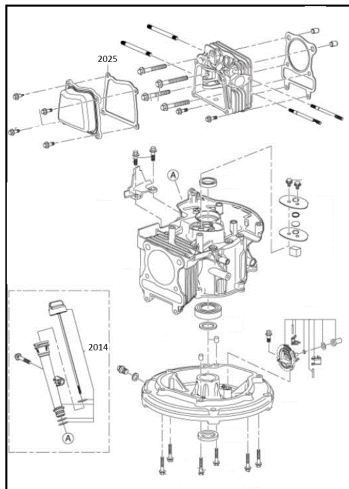

# RLM53190S Benzin-Rasenmaeher XXX

5133002596 - RLM53190S - 4000444632

4000444632

4000444632

4000444632

Position	Quantity	Description	Part number	EAN
1001 1	1	BETAETIGUNGSHEBEL	Item discontinued(5131033943)	
1002 2	1	SCHAUMSTOFF	Item discontinued(5131033944)	
1003 3	1	BETAETIGUNGSHEBEL	Item discontinued(5131033945)	
1004 4	1	GEHAEUSEDECKEL	5131033946	4002395273737
1005 5	1	GEHAEUSE UNTEN	Item discontinued(5131033947)	
1006 6	20	SCREW ST4.2X16	5131033948	4002395273751
1007 7	1	KABELHAKEN	5131033949	4002395273768
1008 8	14	MUTTER	5131033950	4002395273775
1009 9	1	SCHRAUBE	5131033951	4002395273782
1010 10	1	GEHAEUSEDECKEL	5131033952	4002395273799
1011 11	1	GEHAEUSE UNTEN	5131033953	4002395274406
1012 12	1	BREMS BOWDENZUG	Item discontinued(5131033955)	
1013 13	1	LENKSTANGE	Item discontinued(5131033956)	
1014 14	1	LENKSTANGE	5131033957	4002395274444
1015 15	4	STIFT	5131033958	4002395274451
1016 16	4	GRIFFSTUECK	Item discontinued(5131033959)	
1017 17	4	BOLZEN	5131033960	4002395274475
1018 18	4	DREHKNOPF	Item discontinued(5131033961)	
1019 19	4	MUTTER	Item discontinued(5131033962)	
1020 20	1	KABELHAKEN	Item discontinued(5131033963)	
1021 21	1	KABELSTECKER	Item discontinued(5131033964)	
1022 22	1	MUTTER	Item discontinued(5131033965)	
1023 23	1	VERSCHRAUBUNG	Item discontinued(5131033966)	
1024 24	1	O-RING	5131033967	4002395275144
1025 25	1	VERSCHLUSS	Item discontinued(5131033968)	
1026 26	2	KAPPE	5131033969	4002395275168
1027 27	8	MUTTER	Item discontinued(5131033970)	
1028 28	2	SCHEIBE	Item discontinued(5131033971)	
1029 29	10	KUGELLAGER	5131033972	4002395275199
1030 30	2	RAD	Item discontinued(5131033973)	
1031 31	4	BUCHSE	5131033974	4002395275816
1032 32	2	DECKEL	5131033975	4002395275823
1033 33	2	BUCHSE	Item discontinued(5131033976)	
1034 34	2	SCHRAUBE	5131033977	4002395275847
1035 35	1	ACHSE	Item discontinued(5131033978)	
1036 36	1	STANGE	Item discontinued(5131033979)	
1037 37	2	SCHEIBE	Item discontinued(5131033980)	
1038 38	1	RIEMEN	Item discontinued(5131037200)	
1039 39	4	SICHERUNGSRING	5131033982	4002395275892
1040 40	1	ZAHNRAD	Item discontinued(5131033983)	
1041 41	1	GETRIEBE	Item discontinued(5131033984)	
1042 42	1	FEDER	5131033985	4002395273126
1043 43	1	ZAHNRAD	Item discontinued(5131033986)	
1044 44	2	STIFT	Item discontinued(5131033987)	
1045 45	1	KNAUFGRIFF	Item discontinued(5131033988)	
1046 46	1	MOTOR	Item discontinued(5131037204)	
1047 47	1	SEITENTEIL	Item discontinued(5131033992)	
1048 48	1	SEITENTEIL	Item discontinued(5131033993)	
1049 49	4	SCHRAUBE	Item discontinued(5131033994)	
1050 50	1	BOLZEN	5131033995	4002395273829