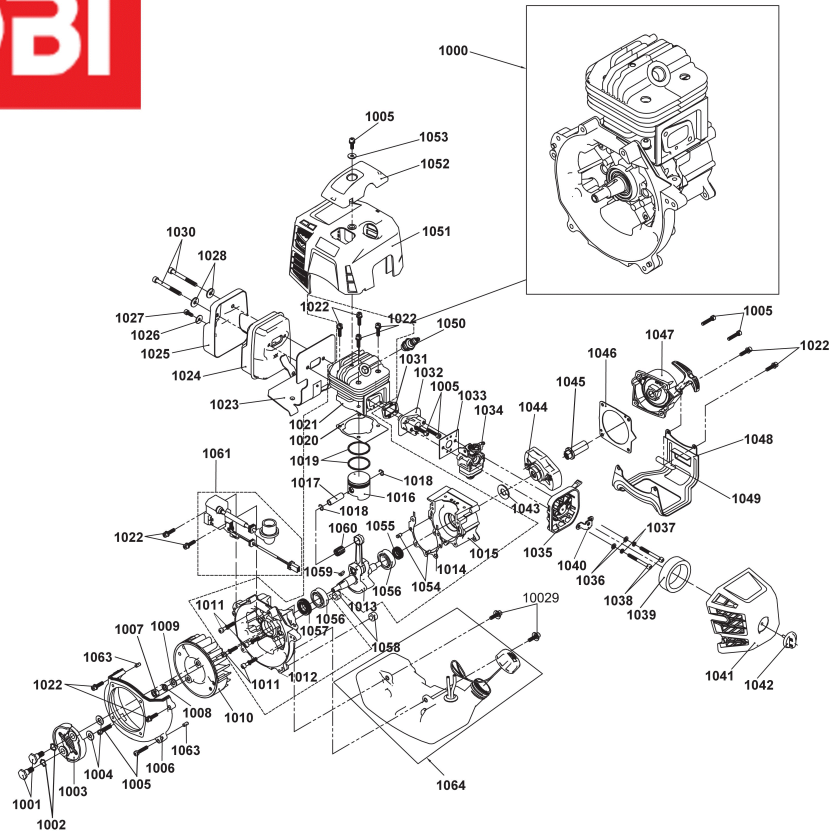

RBC52FSBOS Motorsense

5133002545 - RBC52FSBOS - 4000444638

4000444636
4000444637
4000444638

4000444636
4000444637
4000444638

Position	Quantity	Description	Part number	EAN
1000 1	1	RUMPFMOTOR	5131036824	4002395170999
1001 2	2	SCHRAUBE	5131036825	4002395168200
1002 3	2	DICHTUNG	Item discontinued(5131036826)	
1003 4	1	KUPPLUNG	5131036827	4002395168224
1004 5	2	BEFESTIGUNGSET	Item discontinued(5131036828)	
1005 6	6	SCHRAUBE	Item discontinued(5131036829)	
1006 7	1	DECKEL	5131036830	4002395168255
1007 8	2	MUTTER	5131036831	4002395168262
1008 9	2	FEDERRING	5131036832	4002395168279
1009 10	1	SCHEIBE	Item discontinued(5131036833)	
1010 11	1	SCHWUNGRAD	Item discontinued(5131036834)	
1011 12	4	SCHRAUBE	5131036835	4002395168903
1012 13	1	KURBELGEHAEUSE	5131036836	4002395168910
1013 14	1	KURBELWELLE	5131036837	4002395168927
1014 15	1	DICHTUNG	Item discontinued(5131036838)	
1015 16	1	KURBELGEHAEUSE	Item discontinued(5131036839)	
1016 17	1	KOLBEN	5131036840	4002395168958
1017 18	1	KOLBENBOLZEN	5131036841	4002395168965
1018 19	2	FEDERKLEMME	5131036842	4002395168972
1019 20	2	KOLBENRING	Item discontinued(5131036843)	
1020 21	1	ZYLINDERDICHTUNG	5131036844	4002395168996
1021 22	1	ZYLINDER	5131036845	4002395169603
1022 23	13	SCHRAUBE	Item discontinued(5131036846)	
1023 24	1	DICHTUNG	Item discontinued(5131036847)	
1024 25	1	SCHALLDAEMPFER / METALLGEHAEUSE	Item discontinued(5131036848)	
1025 26	1	DECKEL	5131036849	4002395169641
1026 27	3	SCHEIBE	5131036850	4002395169658
1027 28	1	SCHRAUBE	5131036851	4002395169665
1028 29	2	SCHEIBE	5131036852	4002395169672
1029 30	2	SCHRAUBE	5131037323	4002395278787
1030 31	2	SCHRAUBE	5131036854	4002395169696
1031 32	1	DICHTUNG	5131036855	4002395170302
1032 33	1	Hitzedamm HBC/RBC	5131036856	4002395170319
1033 34	1	DICHTUNG	5131036857	4002395170326
1034 35	1	VERGASER	5131036858	4002395170333
1035 36	1	DECKEL	5131036859	4002395170340
1036 37	2	SCHEIBE	5131036860	4002395170357
1037 38	2	FEDERRING	Item discontinued(5131036861)	
1038 39	2	SCHRAUBE	5131036862	4002395170371
1039 40	1	LUFTFILTEREINSATZ	5131036863	4002395170388
1040 41	1	TRAEGER	5131036864	4002395170395
1041 42	1	DECKEL	5131036865	4002395171002
1042 43	1	KNOPF	5131036866	4002395171019
1043 44	1	SCHEIBE	5131037245	4002395276530
1044 45	1	RIEMENSCHLEIFE	5131037246	4002395276547
1045 46	1	VERBINDUNGSSTUECK	5131037247	4002395276554
1046 47	1	DICHTUNG	Item discontinued(5131037248)	
1047 48	1	ZUGSTARTER	5131037249	4002395276578
1048 49	1	TRAEGER	5131036870	4002395171057
1049 50	1	GUMMIPUFFER	5131036871	4002395171064