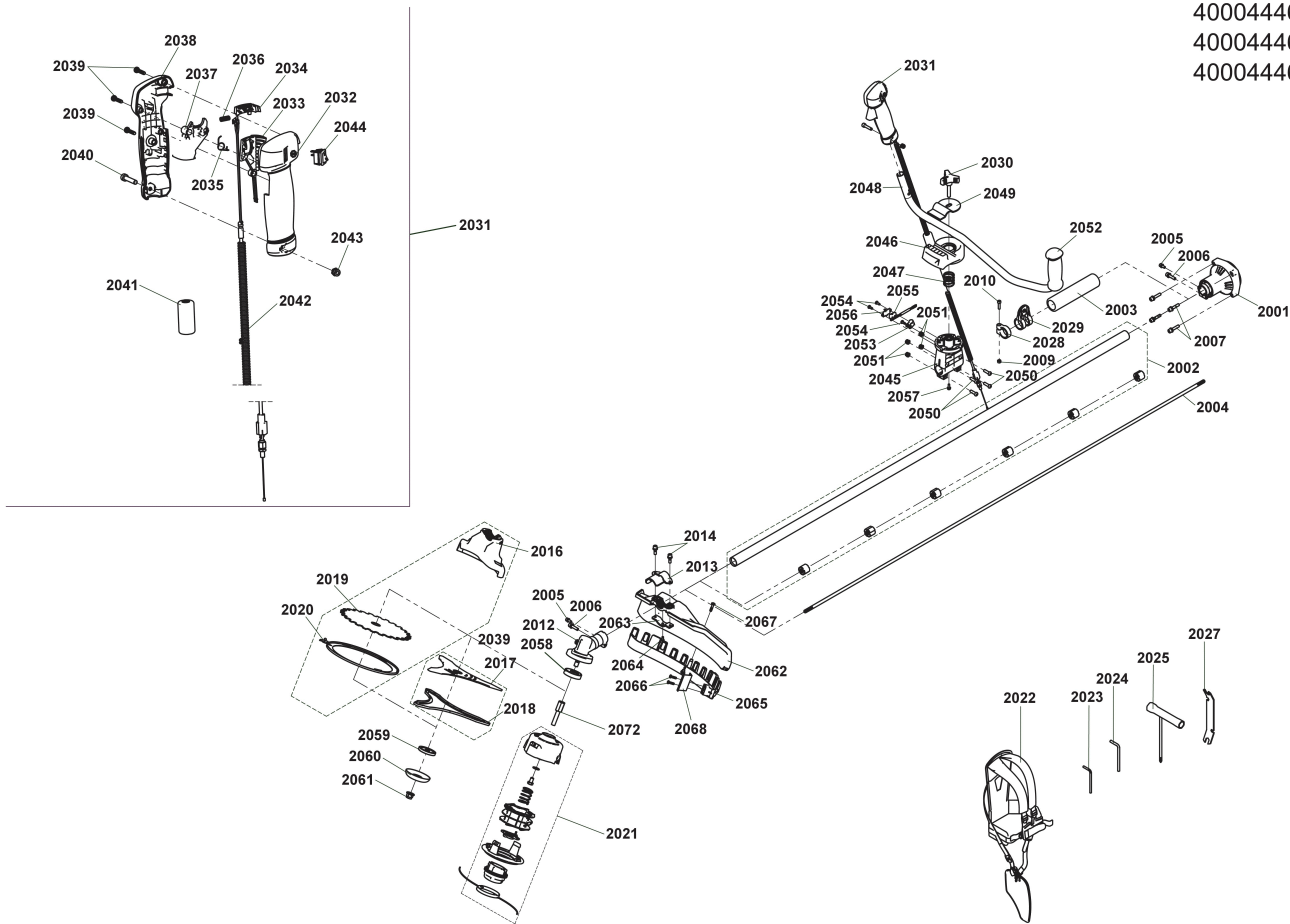

RBC52FSBOS Motorsense

5133002545 - RBC52FSBOS - 4000444638

4000444636
4000444637
4000444638

4000444636
4000444637
4000444638

Position	Quantity	Description	Part number	EAN
1000 1	1	RUMPFMOTOR	5131036824	4002395170999
1001 2	2	SCHRAUBE	5131036825	4002395168200
1002 3	2	DICHTUNG	Item discontinued(5131036826)	
1003 4	1	KUPPLUNG	5131036827	4002395168224
1004 5	2	BEFESTIGUNGSET	Item discontinued(5131036828)	
1005 6	6	SCHRAUBE	Item discontinued(5131036829)	
1006 7	1	DECKEL	5131036830	4002395168255
1007 8	2	MUTTER	5131036831	4002395168262
1008 9	2	FEDERRING	5131036832	4002395168279
1009 10	1	SCHEIBE	Item discontinued(5131036833)	
1010 11	1	SCHWUNGRAD	Item discontinued(5131036834)	
1011 12	4	SCHRAUBE	5131036835	4002395168903
1012 13	1	KURBELGEHAEUSE	5131036836	4002395168910
1013 14	1	KURBELWELLE	5131036837	4002395168927
1014 15	1	DICHTUNG	Item discontinued(5131036838)	
1015 16	1	KURBELGEHAEUSE	Item discontinued(5131036839)	
1016 17	1	KOLBEN	5131036840	4002395168958
1017 18	1	KOLBENBOLZEN	5131036841	4002395168965
1018 19	2	FEDERKLEMME	5131036842	4002395168972
1019 20	2	KOLBENRING	Item discontinued(5131036843)	
1020 21	1	ZYLINDERDICHTUNG	5131036844	4002395168996
1021 22	1	ZYLINDER	5131036845	4002395169603
1022 23	13	SCHRAUBE	Item discontinued(5131036846)	
1023 24	1	DICHTUNG	Item discontinued(5131036847)	
1024 25	1	SCHALLDAEMPFER / METALLGEHAEUSE	Item discontinued(5131036848)	
1025 26	1	DECKEL	5131036849	4002395169641
1026 27	3	SCHEIBE	5131036850	4002395169658
1027 28	1	SCHRAUBE	5131036851	4002395169665
1028 29	2	SCHEIBE	5131036852	4002395169672
1029 30	2	SCHRAUBE	5131037323	4002395278787
1030 31	2	SCHRAUBE	5131036854	4002395169696
1031 32	1	DICHTUNG	5131036855	4002395170302
1032 33	1	Hitzedamm HBC/RBC	5131036856	4002395170319
1033 34	1	DICHTUNG	5131036857	4002395170326
1034 35	1	VERGASER	5131036858	4002395170333
1035 36	1	DECKEL	5131036859	4002395170340
1036 37	2	SCHEIBE	5131036860	4002395170357
1037 38	2	FEDERRING	Item discontinued(5131036861)	
1038 39	2	SCHRAUBE	5131036862	4002395170371
1039 40	1	LUFTFILTEREINSATZ	5131036863	4002395170388
1040 41	1	TRAEGER	5131036864	4002395170395
1041 42	1	DECKEL	5131036865	4002395171002
1042 43	1	KNOPF	5131036866	4002395171019
1043 44	1	SCHEIBE	5131037245	4002395276530
1044 45	1	RIEMENSCHLEIFE	5131037246	4002395276547
1045 46	1	VERBINDUNGSSTUECK	5131037247	4002395276554
1046 47	1	DICHTUNG	Item discontinued(5131037248)	
1047 48	1	ZUGSTARTER	5131037249	4002395276578
1048 49	1	TRAEGER	5131036870	4002395171057
1049 50	1	GUMMIPUFFER	5131036871	4002395171064