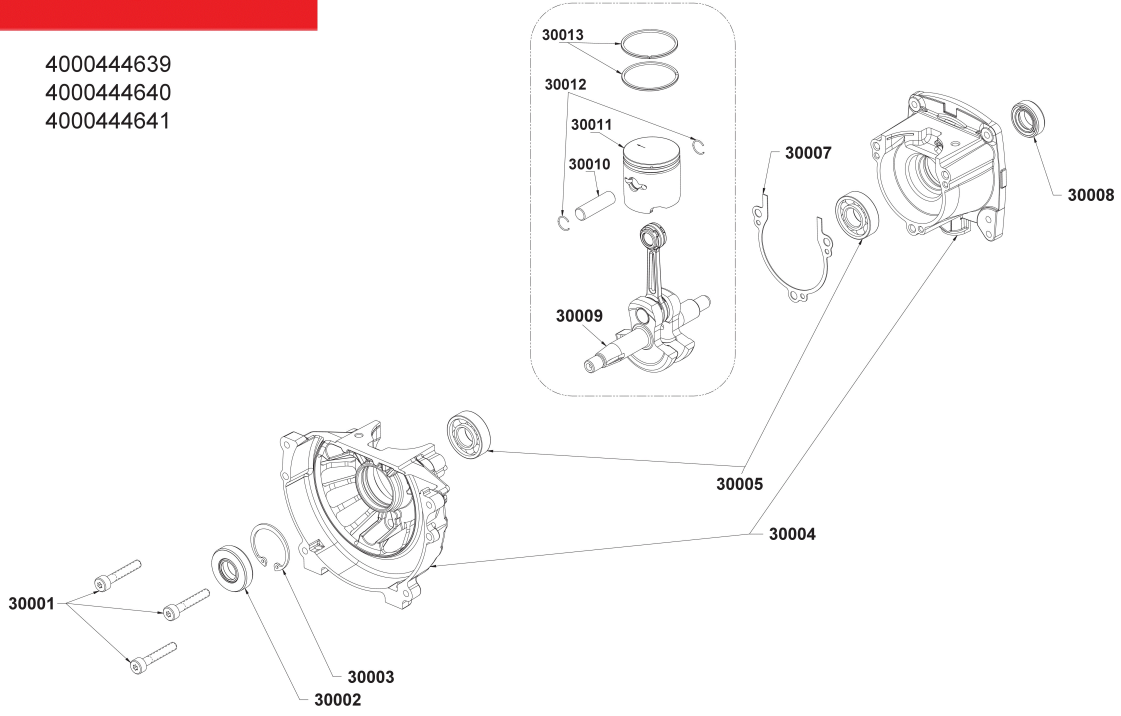

RBC254SESO 25 cm³ Motor-Sense XXX

5133002536 - RBC254SESO - 4000444640

4000444640

4000444639
4000444640

part 20040 detail in view 3

4000444639
4000444640
4000444641

Position	Quantity	Description	Part number	EAN
1002 1	1	SCHRAUBE	5131034616	4058546142445
1003 2	1	SCHRAUBE	5131035135	4058546146351
1004 3	1	Feder	5131001907	4058546083700
1005 4	1	SCHRAUBENMUTTER	5131011759	4058546690762
1008 5	1	HANDGRIFF-SET	Item discontinued(5131036605)	
1009 6	1	SCHUTZ	5131019388	4058546108366
1010 7	1	SCHUTZ	5131019387	4002395274840
1011 8	1	SCHLUESSEL	5131033809	4002395140411
1012 9	1	Kerzenschlüssel	5131000880	4058546079666
1013 10	1	BAND	Item discontinued(5131035105)	
1014 11	1	KLINGE	Item discontinued(5131036653)	
1015 12	1	Unterlegscheibe	5131035092	4058546146009
1016 13	1	Messermutter M8-1.25 LH	5131001056	4058546080754
1020 14	4	SCHRAUBE	5131035616	4058546150235
1021 15	1	GEHAEUSE	Item discontinued(5131036439)	
1022 16	1	DRUECKER	5131033843	4002395142552
1023 17	1	FEDER	5131012476	4058546056469
1024 18	1	DRUECKER	5131028860	4058546116828
1025 19	1	Griff	5131001774	4058546083137
1026 20	1	ANTRIEBSSCHAFT	5131033844	4002395142569
1027 21	1	SCHALTER	Item discontinued(5131033814)	
1028 22	1	LEITUNG	5131033845	4002395142576
1029 23	1	KLEMMBUEGEL	5131008553	4058546092955
1030 24	1	STOPFEN	5131018500	4058546107161
1031 25	1	ANTRIEBSSCHAFT	Item discontinued(5131033817)	
1032 26	1	DISTANZRING	5131018499	4058546107154
1033 27	1	Schraube	5131035058	4058546145736
1034 28	1	Schraube	5131035057	4058546145729
1035 29	1	GETRIEBEKOPF	5131034463	4058546141325
1036 30	1	U-Scheibe Flansch	5131035094	4058546146023
1037 31	1	ANTRIEBSWELLE	5131011757	4058546098612
1038 32	1	FADENKOPF	Item discontinued(5131033818)	
2001 33	4	SCHRAUBE	5131000411	4058546077549
2002 34	1	GEHAEUSE	5131033819	4002395141111
2003 35	2	SCHRAUBE	5131011465	4058546097998
2004 36	2	SCHEIBE	5131012478	4058546099855
2005 37	1	KUPPLUNG	5131034919	4058546144579
2006 38	2	SCHEIBE	5131012477	4058546099848
2007 39	1	SCHRAUBENMUTTER	5131012474	4058546057466
2008 40	1	SCHWUNGRAD	5131033820	4002395141128
2010 41	2	SCHRAUBE	5131011554	4058546098452
2011 42	1	LEITUNG	5131033821	4002395141135
2012 43	1	ZUENDANLAGE	5131033822	4002395141142
2013 44	2	WASHER PBC254YES	5131035879	4058546152680
2014 45	2	DISTANZSTUECK	Item discontinued(5131009544)	
2015 46	2	SCHRAUBE	5131011460	4058546097974
2016 47	1	DECKEL	Item discontinued(5131034923)	
2017 48	1	SCHALLDAEMPFER	Item discontinued(5131033823)	
2018 49	1	DICHTUNG	Item discontinued(5131033824)	
2019 50	1	ABDECKUNG	5131033825	4002395141173