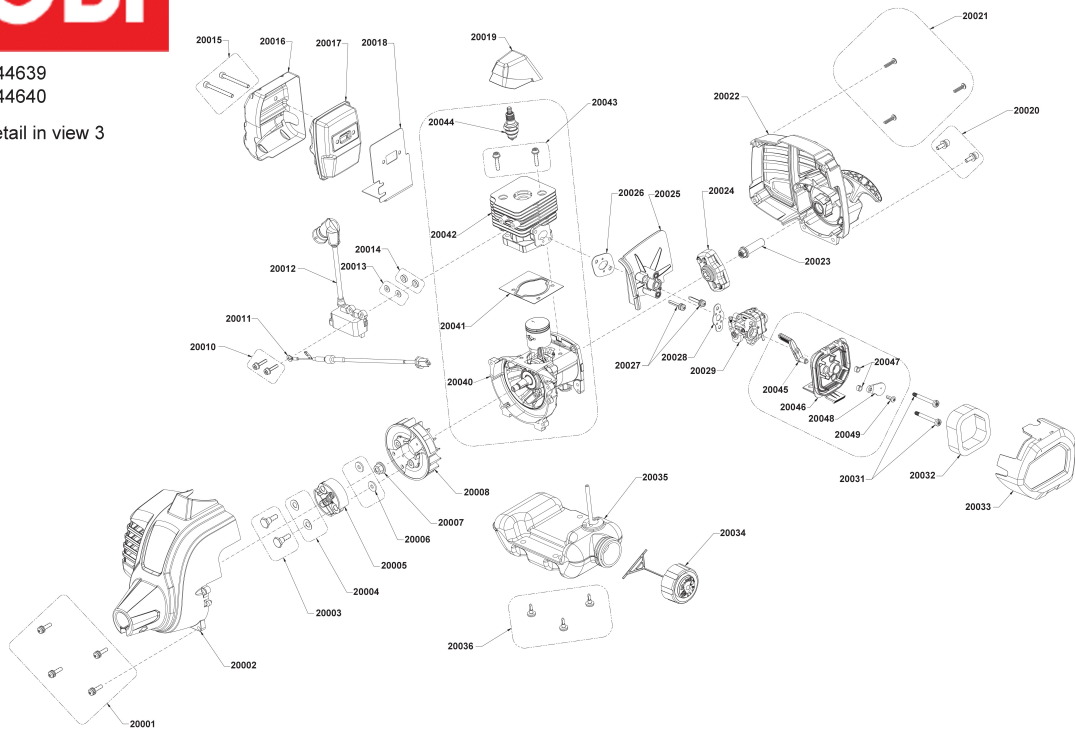

RBC254SESO 25 cm³ Motor-Sense XXX

5133002536 - RBC254SESO - 4000444640

4000444640

4000444639
4000444640

part 20040 detail in view 3

4000444639
4000444640
4000444641

Position	Quantity	Description	Part number	EAN
1002 1	1	SCHRAUBE	5131034616	4058546142445
1003 2	1	SCHRAUBE	5131035135	4058546146351
1004 3	1	Feder	5131001907	4058546083700
1005 4	1	SCHRAUBENMUTTER	5131011759	4058546690762
1008 5	1	HANDGRIFF-SET	Item discontinued(5131036605)	
1009 6	1	SCHUTZ	5131019388	4058546108366
1010 7	1	SCHUTZ	5131019387	4002395274840
1011 8	1	SCHLUESSEL	5131033809	4002395140411
1012 9	1	Kerzenschlüssel	5131000880	4058546079666
1013 10	1	BAND	Item discontinued(5131035105)	
1014 11	1	KLINGE	Item discontinued(5131036653)	
1015 12	1	Unterlegscheibe	5131035092	4058546146009
1016 13	1	Messermutter M8-1.25 LH	5131001056	4058546080754
1020 14	4	SCHRAUBE	5131035616	4058546150235
1021 15	1	GEHAEUSE	Item discontinued(5131036439)	
1022 16	1	DRUECKER	5131033843	4002395142552
1023 17	1	FEDER	5131012476	4058546056469
1024 18	1	DRUECKER	5131028860	4058546116828
1025 19	1	Griff	5131001774	4058546083137
1026 20	1	ANTRIEBSSCHAFT	5131033844	4002395142569
1027 21	1	SCHALTER	Item discontinued(5131033814)	
1028 22	1	LEITUNG	5131033845	4002395142576
1029 23	1	KLEMMBUEGEL	5131008553	4058546092955
1030 24	1	STOPFEN	5131018500	4058546107161
1031 25	1	ANTRIEBSSCHAFT	Item discontinued(5131033817)	
1032 26	1	DISTANZRING	5131018499	4058546107154
1033 27	1	Schraube	5131035058	4058546145736
1034 28	1	Schraube	5131035057	4058546145729
1035 29	1	GETRIEBEKOPF	5131034463	4058546141325
1036 30	1	U-Scheibe Flansch	5131035094	4058546146023
1037 31	1	ANTRIEBSWELLE	5131011757	4058546098612
1038 32	1	FADENKOPF	Item discontinued(5131033818)	
2001 33	4	SCHRAUBE	5131000411	4058546077549
2002 34	1	GEHAEUSE	5131033819	4002395141111
2003 35	2	SCHRAUBE	5131011465	4058546097998
2004 36	2	SCHEIBE	5131012478	4058546099855
2005 37	1	KUPPLUNG	5131034919	4058546144579
2006 38	2	SCHEIBE	5131012477	4058546099848
2007 39	1	SCHRAUBENMUTTER	5131012474	4058546057466
2008 40	1	SCHWUNGRAD	5131033820	4002395141128
2010 41	2	SCHRAUBE	5131011554	4058546098452
2011 42	1	LEITUNG	5131033821	4002395141135
2012 43	1	ZUENDANLAGE	5131033822	4002395141142
2013 44	2	WASHER PBC254YES	5131035879	4058546152680
2014 45	2	DISTANZSTUECK	Item discontinued(5131009544)	
2015 46	2	SCHRAUBE	5131011460	4058546097974
2016 47	1	DECKEL	Item discontinued(5131034923)	
2017 48	1	SCHALLDAEMPFER	Item discontinued(5131033823)	
2018 49	1	DICHTUNG	Item discontinued(5131033824)	
2019 50	1	ABDECKUNG	5131033825	4002395141173