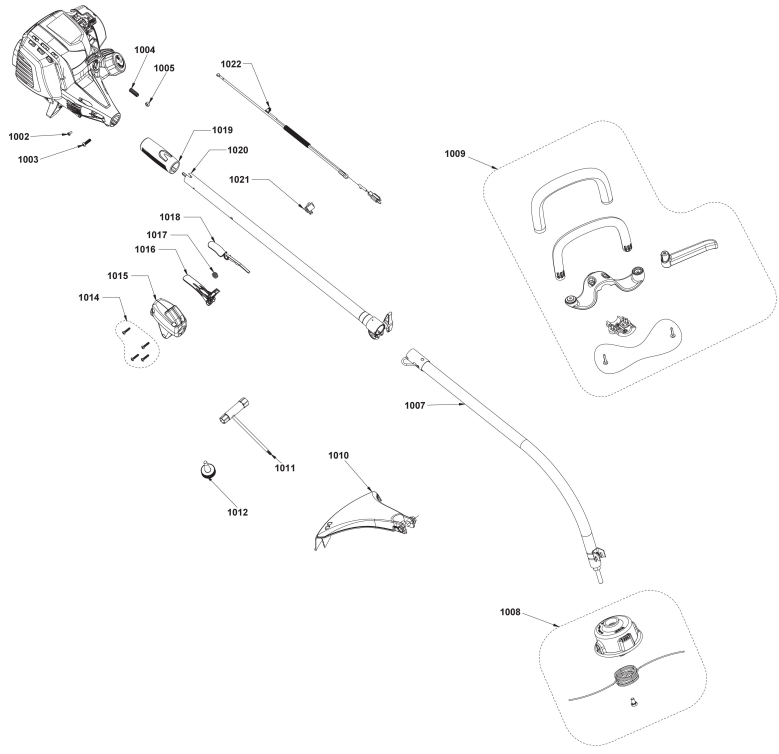

4000444642