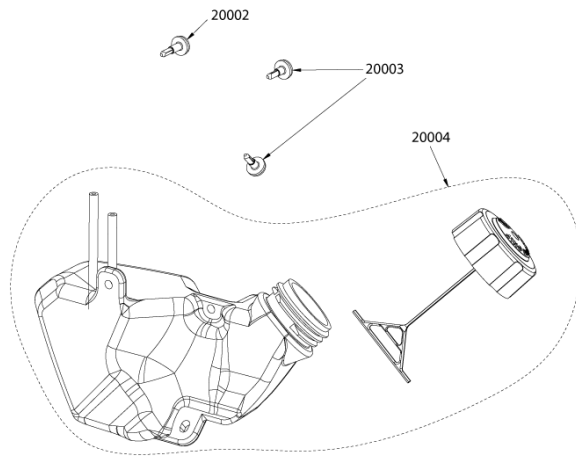

RBC430ESD Motortrimmer

5133002547 - RBC430ESD - 4000444643

4000444643

Position	Quantity	Description	Part number	EAN
1002 1	1	SCHRAUBE	5131034616	4058546142445
1003 2	1	SCHRAUBE	5131035135	4058546146351
1004 3	1	SCHRAUBENMUTTER	5131011759	4058546690762
1005 4	1	Feder	5131001907	4058546083700
1008 5	1	HANDGRIFF-SET	Item discontinued(5131036605)	
1009 6	1	SCHUTZ	5131019387	4002395274840
1010 7	1	SCHUTZ	5131019388	4058546108366
1011 8	1	SCHLUESSEL	5131035259	4058546147297
1012 9	1	STANGE	5131017834	4058546106492
1013 10	1	Tragegurt	5131000607	4058546078140
1015 11	1	Unterlegscheibe	5131035092	4058546146009
1016 12	1	Messermutter M8-1.25 LH	5131001056	4058546080754
1017 13	1	KAPPE	5131033849	4002395143214
1020 14	4	SCHRAUBE	5131035616	4058546150235
1021 15	1	GEHAEUSE	Item discontinued(5131036439)	
1022 16	1	DRUECKER	5131033843	4002395142552
1023 17	1	FEDER	5131012476	4058546056469
1024 18	1	DRUECKER	5131028860	4058546116828
1025 19	1	Griff	5131001774	4058546083137
1026 20	1	ANTRIEBSSCHAFT	5131033844	4002395142569
1027 21	1	SCHALTER	Item discontinued(5131033814)	
1028 22	1	LEITUNG	5131033864	4002395140565
1029 23	1	KLEMMBUEGEL	5131008553	4058546092955
1030 24	1	STOPFEN	5131018500	4058546107161
1031 25	1	ANTRIEBSSCHAFT	Item discontinued(5131033817)	
1032 26	1	DISTANZRING	5131018499	4058546107154
1033 27	1	Schraube	5131035058	4058546145736
1034 28	1	Schraube	5131035057	4058546145729
1035 29	1	GETRIEBEKOPF	5131034463	4058546141325
1036 30	1	U-Scheibe Flansch	5131035094	4058546146023
1037 31	1	ANTRIEBSWELLE	5131011757	4058546098612
1038 32	1	FADENKOPF	Item discontinued(5131033818)	
1039 33	1	KLINGE	5131020275	4058546109707
1040 34	1	DECKEL	5131035093	4058546146016
2002 35	1	SCHRAUBE	Item discontinued(5131016188)	
2003 36	2	SCHRAUBE TANKBEFESTIGUNG	5131011556	4058546098476
2004 37	1	BEHAELTER	5131033851	4002395143238
3001 38	4	SCHRAUBE	5131047770	4058546504069
3002 39	4	SCHRAUBE	5131011555	4058546098469
3003 40	2	SCHRAUBE	Item discontinued(5131017775)	
3004 41	1	GEHAEUSE	5131015983	4058546103088
3005 42	1	Kupplung	5131000573	4058546077990
3006 43	1	Distanzscheibe	5131000909	4058546079826
3008 44	1	Distanzhülse	5131001827	4058546083410
3009 45	1	Unterlegscheibe	5131000946	4058546080051
3010 46	1	LUeFTERRAD	Item discontinued(5131015969)	
3012 47	2	SCHRAUBE	5131011554	4058546098452
3013 48	1	GRIFF	5131016028	4058546103163
3014 49	1	ZUENDANLAGE	Item discontinued(5131033852)	
3015 50	3	BOLZEN	Item discontinued(5131018509)	