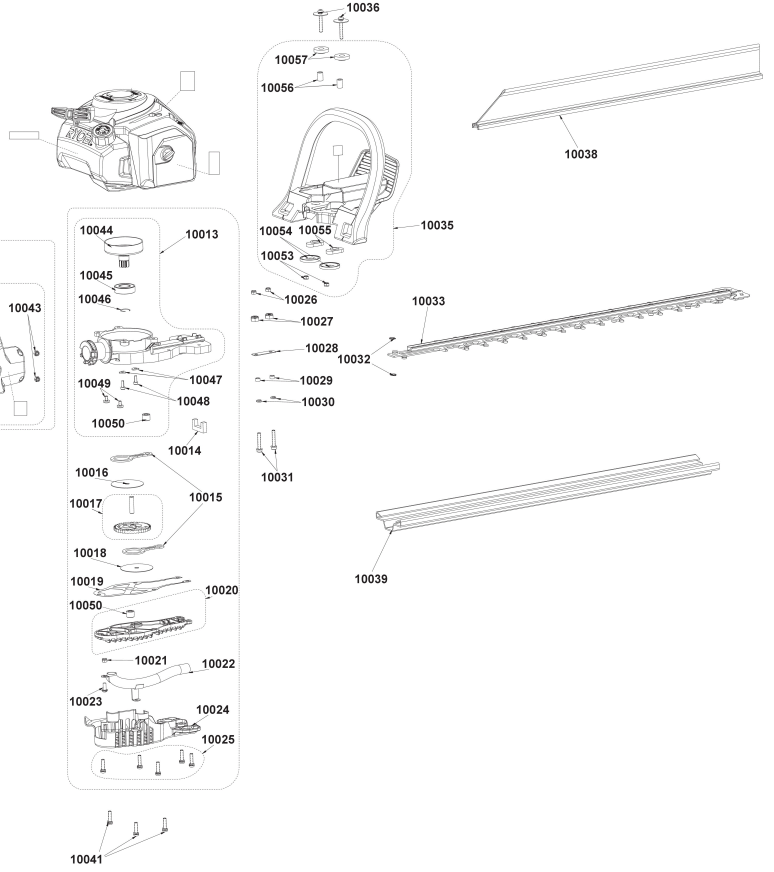

# RHT25X60RO 25cm<sup>3</sup> Benzin-Heckenschere

5133002549 - RHT25X60RO - 4000444645

4000444645

4000444645

Position	Quantity	Description	Part number	EAN
1002 1	8	SCHRAUBE	5131047770	4058546504069
1003 2	2	SCHRAUBE	5131011547	4058546098407
1004 3	1	GEHAEUSE	Item discontinued(5131037369)	
1005 4	1	Schalter	5131001920	4058546083748
1006 5	1	FEDER	5131011818	4058546098971
1007 6	1	DRUECKER	5131037370	4002395278510
1008 7	1	DRUECKER	Item discontinued(5131037371)	
1009 8	1	FEDER	Item discontinued(5131037372)	
1010 9	1	DRUECKER	5131037373	4002395278541
1011 10	1	GUMMIPUFFER	Item discontinued(5131037374)	
1013 11	1	GETRIEBEKASTEN	5131037375	4002395278565
1014 12	1	FILZ	5131013254	4058546100643
1015 13	2	PLEUEL	5131037376	4002395278572
1016 14	1	SCHEIBE	5131035200	4058546146788
1017 15	1	ZAHNRAD	5131037377	4002395278589
1018 16	1	SCHEIBE	5131035220	4058546197100
1019 17	1	DICHTUNG	5131013253	4058546100636
1020 18	1	GETRIEBEDECKEL	5131037378	4002395278596
1021 19	1	MUTTER	5131011814	4058546098957
1022 20	1	SCHALLDAEMPFER	5131039527	4058546043858
1023 21	1	SCHRAUBE	5131011537	4058546098308
1024 22	1	GETRIEBEKASTEN	5131037380	4002395279210
1025 23	5	SCHRAUBE	5131011520	4058546098223
1026 24	2	MUTTER	5131011814	4058546098957
1027 25	2	MUTTER	5131035214	4058546146894
1028 26	1	ZWISCHENFLANSCH	Item discontinued(5131037381)	
1029 27	2	DISTANZSTUECK	5131035208	4058546146856
1030 28	2	SCHEIBE	5131011799	4058546098858
1031 29	2	SCHRAUBE	5131011547	4058546098407
1032 30	2	RETAINING RING	5131035216	4058546146917
1033 31	1	SCHERBLATT	5131037382	4002395279234
1035 32	1	HANDGRIFF-SET	Item discontinued(5131037383)	
1036 33	2	SCHRAUBE	5131011519	4058546098216
1037 34	1	LEITUNG	Item discontinued(5131037384)	
1038 35	1	FUEHRUNG	5131037385	4002395279265
1039 36	1	SCHWERTSCHUTZ	5131035212	4058546146887
1041 37	3	SCHRAUBE	5131011520	4058546098223
1043 38	2	MUTTER	5131011814	4058546098957
1044 39	1	KUPPLUNGSABDECKUNG	5131008607	4058546093235
1045 40	1	KUGELLAGER	5131011006	4058546097325
1046 41	1	SPRENGRING	5131011780	4058546098667
1047 42	2	SCHEIBE	Item discontinued(5131010998)	
1048 43	2	SCHRAUBE	5131011577	4058546098513
1049 44	2	SCHRAUBE	5131011544	4058546098377
1050 45	1	LAGERBUCHSE	5131010980	4058546097219
1053 46	2	MUTTER	5131011814	4058546098957
1054 47	2	GUMMISCHEIBE	5131037386	4002395279272
1055 48	2	GUMMISCHEIBE	5131009425	4002395285372
1056 49	2	DICHTBUECHSE	Item discontinued(5131026858)	
1057 50	2	GUMMISCHEIBE	5131009426	4058546094614