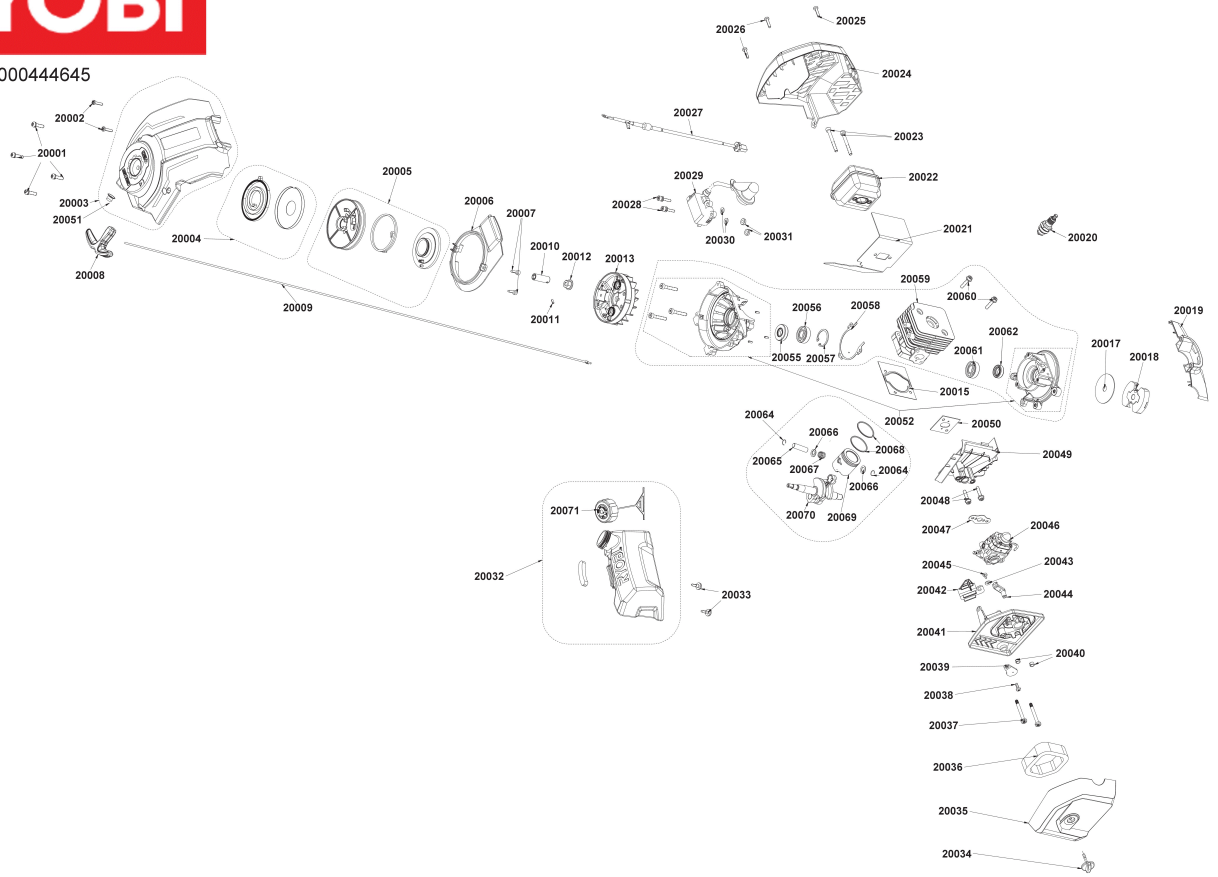

# RHT25X60RO 25cm<sup>3</sup> Benzin-Heckenschere

5133002549 - RHT25X60RO - 4000444645

4000444645

4000444645

Position	Quantity	Description	Part number	EAN
1002 1	8	SCHRAUBE	5131047770	4058546504069
1003 2	2	SCHRAUBE	5131011547	4058546098407
1004 3	1	GEHAEUSE	Item discontinued(5131037369)	
1005 4	1	Schalter	5131001920	4058546083748
1006 5	1	FEDER	5131011818	4058546098971
1007 6	1	DRUECKER	5131037370	4002395278510
1008 7	1	DRUECKER	Item discontinued(5131037371)	
1009 8	1	FEDER	Item discontinued(5131037372)	
1010 9	1	DRUECKER	5131037373	4002395278541
1011 10	1	GUMMIPUFFER	Item discontinued(5131037374)	
1013 11	1	GETRIEBEKASTEN	5131037375	4002395278565
1014 12	1	FILZ	5131013254	4058546100643
1015 13	2	PLEUEL	5131037376	4002395278572
1016 14	1	SCHEIBE	5131035200	4058546146788
1017 15	1	ZAHNRAD	5131037377	4002395278589
1018 16	1	SCHEIBE	5131035220	4058546197100
1019 17	1	DICHTUNG	5131013253	4058546100636
1020 18	1	GETRIEBEDECKEL	5131037378	4002395278596
1021 19	1	MUTTER	5131011814	4058546098957
1022 20	1	SCHALLDAEMPFER	5131039527	4058546043858
1023 21	1	SCHRAUBE	5131011537	4058546098308
1024 22	1	GETRIEBEKASTEN	5131037380	4002395279210
1025 23	5	SCHRAUBE	5131011520	4058546098223
1026 24	2	MUTTER	5131011814	4058546098957
1027 25	2	MUTTER	5131035214	4058546146894
1028 26	1	ZWISCHENFLANSCH	Item discontinued(5131037381)	
1029 27	2	DISTANZSTUECK	5131035208	4058546146856
1030 28	2	SCHEIBE	5131011799	4058546098858
1031 29	2	SCHRAUBE	5131011547	4058546098407
1032 30	2	RETAINING RING	5131035216	4058546146917
1033 31	1	SCHERBLATT	5131037382	4002395279234
1035 32	1	HANDGRIFF-SET	Item discontinued(5131037383)	
1036 33	2	SCHRAUBE	5131011519	4058546098216
1037 34	1	LEITUNG	Item discontinued(5131037384)	
1038 35	1	FUEHRUNG	5131037385	4002395279265
1039 36	1	SCHWERTSCHUTZ	5131035212	4058546146887
1041 37	3	SCHRAUBE	5131011520	4058546098223
1043 38	2	MUTTER	5131011814	4058546098957
1044 39	1	KUPPLUNGSABDECKUNG	5131008607	4058546093235
1045 40	1	KUGELLAGER	5131011006	4058546097325
1046 41	1	SPRENGRING	5131011780	4058546098667
1047 42	2	SCHEIBE	Item discontinued(5131010998)	
1048 43	2	SCHRAUBE	5131011577	4058546098513
1049 44	2	SCHRAUBE	5131011544	4058546098377
1050 45	1	LAGERBUCHSE	5131010980	4058546097219
1053 46	2	MUTTER	5131011814	4058546098957
1054 47	2	GUMMISCHEIBE	5131037386	4002395279272
1055 48	2	GUMMISCHEIBE	5131009425	4002395285372
1056 49	2	DICHTBUECHSE	Item discontinued(5131026858)	
1057 50	2	GUMMISCHEIBE	5131009426	4058546094614