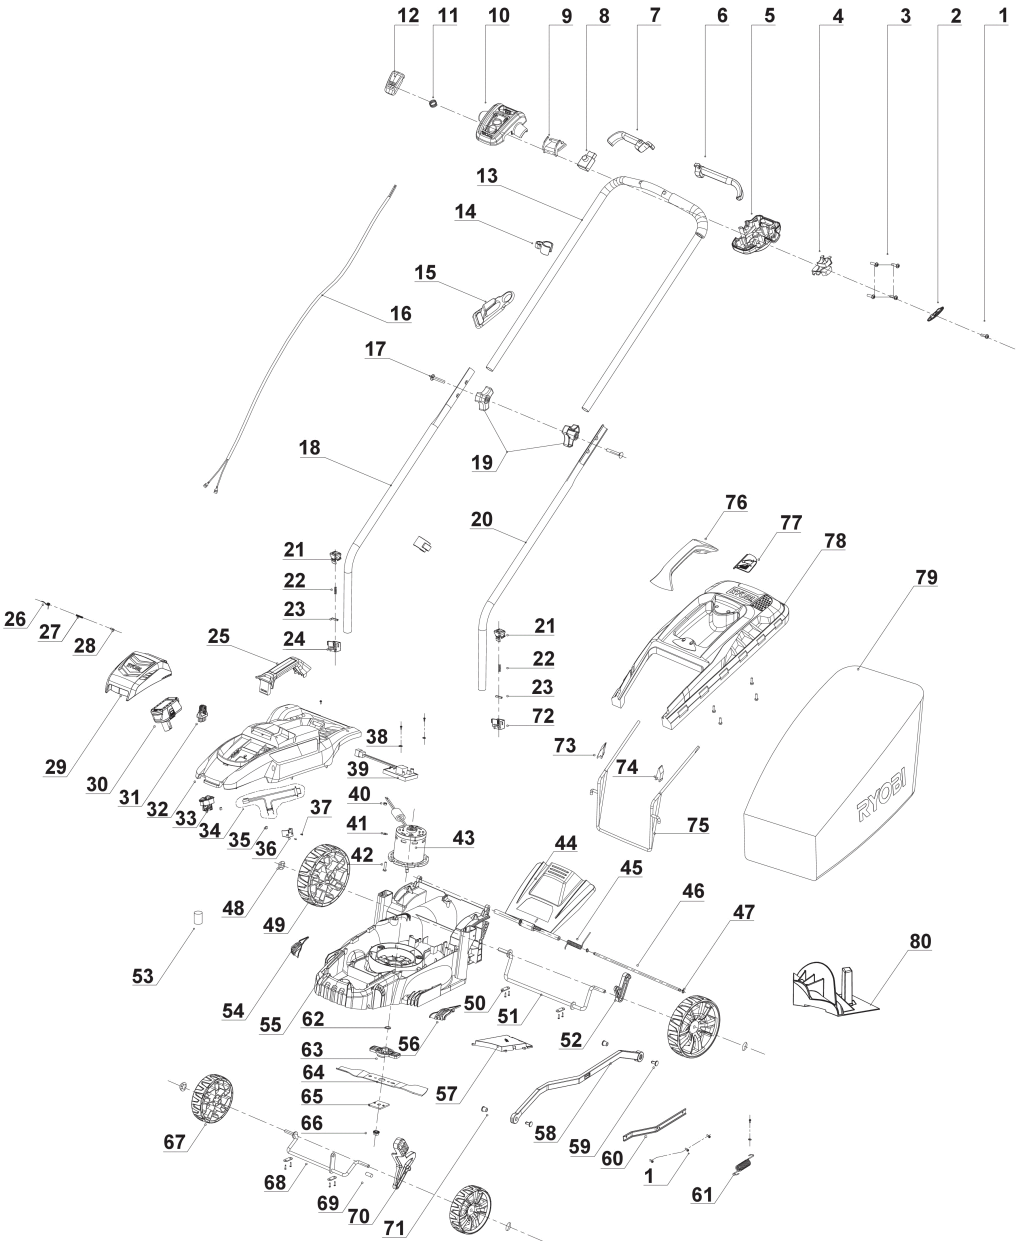

RLM18C32S25S Akku-Rasenmaeher IN2

5133003722 - RLM18C32S25S - 4000444658

4000444658

Position	Quantity	Description	Part number	EAN
001 1	1	SCHRAUBE	Item discontinued(5131033788)	
002 2	1	DECKEL	5131033762	4002395144891
003 3	25	SCHRAUBE	5131036503	4058546158293
004 4	1	VERBINDUNGSSTECKER	Item discontinued(5131037003)	
005 5	1	GEHAEUSE	5131037004	4002395157297
006 6	1	DRUECKER	5131037005	4002395154500
007 7	1	DRUECKER	5131037006	4002395154517
008 8	1	SCHALTER	5131037007	4002395154524
009 9	1	SCHALTERABDECKUNG	5131037008	4002395154531
010 10	1	GEHAEUSE	5131037009	4002395154548
011 11	1	FEDER	Item discontinued(5131037010)	
012 12	1	SCHALTERDRUECKER	5131037011	4002395154562
013 13	1	ROHR	5131037012	4002395154579
014 14	2	FEDERKLEMME	5131037013	4002395154586
015 15	1	HALTER	5131037014	4002395154593
016 16	1	LEITUNG	Item discontinued(5131033795)	
017 17	2	SCHRAUBE	5131037016	4002395155217
018 18	1	ROHR	5131037017	4002395155224
019 19	2	FLUEGELMUTTER	5131037018	4002395155231
020 20	1	ROHR	5131037019	4002395155248
021 21	2	KNOPF	Item discontinued(5131037020)	
022 22	2	FEDER	5131037021	4002395155262
023 23	2	STIFT	Item discontinued(5131037022)	
024 24	1	GEHAEUSE	5131037023	4002395155286
025 25	1	GRIFF	Item discontinued(5131041261)	
026 26	1	FEDER	5131033768	4002395145560
027 27	1	FEDER	5131033769	4002395145577
028 28	1	ACHSE	5131033770	4002395145584
029 29	1	AKKUKAPPE	5131033771	4002395145591
031 30	1	SICHERUNGSSCHLUESSEL	5131033772	4002395146208
032 31	1	GEHAEUSEDECKEL	5131033773	4002395146215
033 32	1	STECKERFASSUNG	5131033774	4002395146222
034 33	1	LEITUNG	5131033775	4002395146239
035 34	2	DAEMPFUNGSSELEMENT	5131033776	4002395146246
036 35	1	ABDECKUNG	5131033777	4002395146253
037 36	6	SCHRAUBE	5131036494	4058546158200
038 37	3	SCHEIBE	Item discontinued(5131033778)	
039 38	1	ELEKTRONIK	Item discontinued(5131033779)	
040 39	3	MUTTER	5131033780	4002395146291
041 40	3	SCHEIBE	5131033781	4002395146901
042 41	3	SCHRAUBE	5131033782	4002395146918
043 42	1	MOTOR	5131033783	4002395146925
044 43	1	TUER	5131037067	4002395155330
045 44	1	RUECKSTELLFEDER	5131037066	4002395155323
046 45	1	ACHSE	Item discontinued(5131037065)	
047 46	2	STELLRING	5131037064	4002395155309
048 47	4	ABDECKHAUBE	5131037045	4002395157310
049 48	2	RAD	5131037046	4002395157327
050 49	4	KONSOLE	5131037047	4002395157334
051 50	1	SCHAFT	Item discontinued(5131037048)	