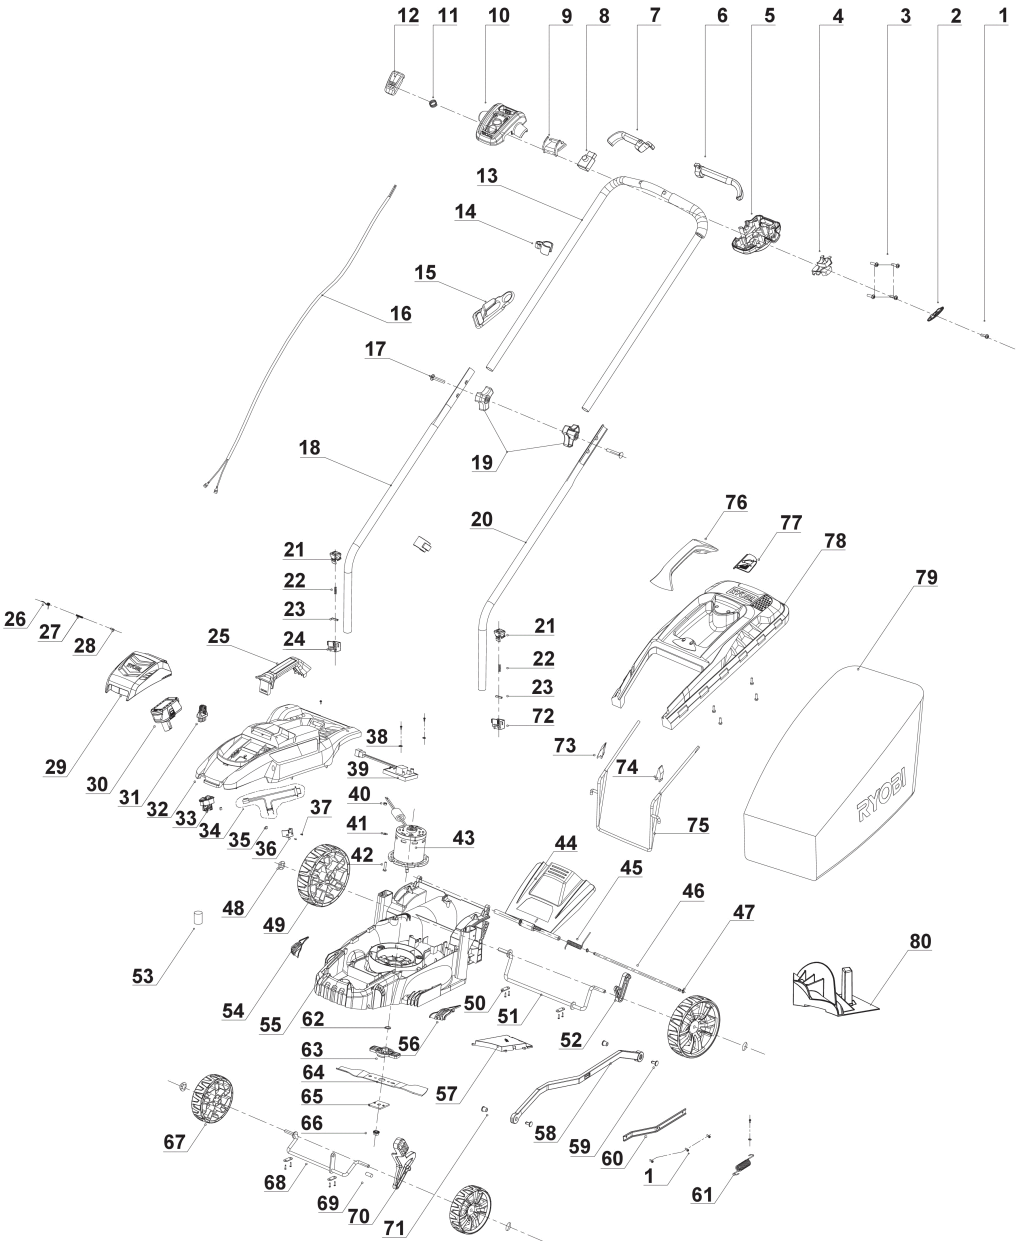

# RLM18X33S40 18 V Akku-Rasenmaeher GB2

5133002566 - RLM18X33S40 - 4000444658

4000444658

Position	Quantity	Description	Part number	EAN
001 1	1	SCHRAUBE	Item discontinued(5131033788)	
002 2	1	DECKEL	5131033762	4002395144891
003 3	25	SCHRAUBE	5131036503	4058546158293
004 4	1	VERBINDUNGSSTECKER	Item discontinued(5131037003)	
005 5	1	GEHAEUSE	5131037004	4002395157297
006 6	1	DRUECKER	5131037005	4002395154500
007 7	1	DRUECKER	5131037006	4002395154517
008 8	1	SCHALTER	5131037007	4002395154524
009 9	1	SCHALTERABDECKUNG	5131037008	4002395154531
010 10	1	GEHAEUSE	5131037009	4002395154548
011 11	1	FEDER	Item discontinued(5131037010)	
012 12	1	SCHALTERDRUECKER	5131037011	4002395154562
013 13	1	ROHR	5131037012	4002395154579
014 14	2	FEDERKLEMME	5131037013	4002395154586
015 15	1	HALTER	5131037014	4002395154593
016 16	1	LEITUNG	Item discontinued(5131033795)	
017 17	2	SCHRAUBE	5131037016	4002395155217
018 18	1	ROHR	5131037017	4002395155224
019 19	2	FLUEGELMUTTER	5131037018	4002395155231
020 20	1	ROHR	5131037019	4002395155248
021 21	2	KNOPF	Item discontinued(5131037020)	
022 22	2	FEDER	5131037021	4002395155262
023 23	2	STIFT	Item discontinued(5131037022)	
024 24	1	GEHAEUSE	5131037023	4002395155286
025 25	1	GRIFF	Item discontinued(5131041261)	
026 26	1	FEDER	5131033768	4002395145560
027 27	1	FEDER	5131033769	4002395145577
028 28	1	ACHSE	5131033770	4002395145584
029 29	1	AKKUKAPPE	5131033771	4002395145591
031 30	1	SICHERUNGSSCHLUESSEL	5131033772	4002395146208
032 31	1	GEHAEUSEDECKEL	5131033773	4002395146215
033 32	1	STECKERFASSUNG	5131033774	4002395146222
034 33	1	LEITUNG	5131033775	4002395146239
035 34	2	DAEMPFUNGSSELEMENT	5131033776	4002395146246
036 35	1	ABDECKUNG	5131033777	4002395146253
037 36	6	SCHRAUBE	5131036494	4058546158200
038 37	3	SCHEIBE	Item discontinued(5131033778)	
039 38	1	ELEKTRONIK	Item discontinued(5131033779)	
040 39	3	MUTTER	5131033780	4002395146291
041 40	3	SCHEIBE	5131033781	4002395146901
042 41	3	SCHRAUBE	5131033782	4002395146918
043 42	1	MOTOR	5131033783	4002395146925
044 43	1	TUER	5131037067	4002395155330
045 44	1	RUECKSTELLFEDER	5131037066	4002395155323
046 45	1	ACHSE	Item discontinued(5131037065)	
047 46	2	STELLRING	5131037064	4002395155309
048 47	4	ABDECKHAUBE	5131037045	4002395157310
049 48	2	RAD	5131037046	4002395157327
050 49	4	KONSOLE	5131037047	4002395157334
051 50	1	SCHAFT	Item discontinued(5131037048)	