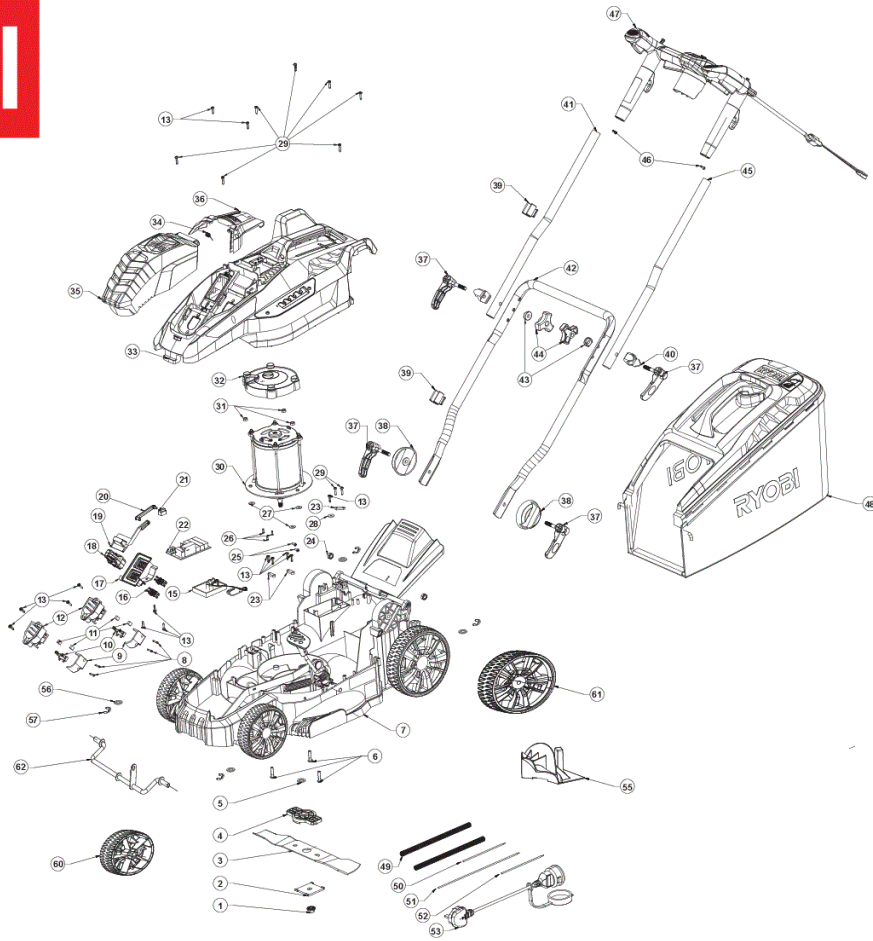

4000444668

4000444691

4000444669

Position	Quantity	Description	Part number	EAN
001 1	1	MUTTER	5131035663	4058546150686
002 2	1	HALTER	5131036303	4058546156749
003 3	1	Messer	5131033796	4002395140053
004 4	1	PRAEZISIONSHILFE	5131036302	4058546156732
005 5	1	SCHEIBE	5131036304	4058546156756
006 6	3	SCHRAUBE	5131035657	4058546150624
007 7	1	GEHAEUSE	Item discontinued(5131033797)	
008 8	4	SCHRAUBE	5131016158	4058546103408
009 9	2	DECKEL	5131035716	4058546151195
010 10	2	ANSCHLUSSKLEMME	5131035714	4058546151171
011 11	4	GUMMIPUFFER	5131036300	4058546156718
012 12	2	HALTER	5131035715	4058546151188
013 13	14	SCHRAUBE	5131044609	4058546383329
015 14	1	ELEKTRONIK-PLATINE	5131036311	4058546156824
016 15	8	ANSCHLUSSKLEMME	5131036294	4058546156657
017 16	1	KABELSCHUH	5131036295	4058546156664
018 17	1	SCHLUESSEL	5131036316	4058546156879
019 18	1	SCHIEBER	Item discontinued(5131036296)	
020 19	1	PLEUEL	Item discontinued(5131036292)	
021 20	1	PLATTE	Item discontinued(5131036293)	
022 21	1	ELEKTRONIK-PLATINE	Item discontinued(5131036310)	
023 22	3	FEDERKLEMME	5131035646	4058546150525
024 23	2	SECHSKANTMUTTER	5131036307	4058546156787
025 24	2	SCHRAUBE	Item discontinued(5131011528)	
026 25	3	SCHRAUBE	5131036299	4058546156701
027 26	3	SCHEIBE	5131035656	4058546150617
028 27	1	SCHEIBE	5131011791	4058546098773
029 28	11	SCHRAUBE	5131035603	4058546150105
030 29	1	MOTOR	5131036305	4058546156763
031 30	3	MUTTER	5131035639	4058546150457
032 31	1	ABDECKPLATTE	Item discontinued(5131036309)	
033 32	1	GEHAEUSEKAPPE	Item discontinued(5131036290)	
034 33	1	FEDER	5131036297	4058546156688
035 34	1	BATTERIEGEHAEUSE	Item discontinued(5131036291)	
036 35	1	VERSCHLUSSKAPPE	Item discontinued(5131036298)	
037 36	4	HANDGRIFF	Item discontinued(5131035750)	
038 37	2	DISTANZSTUECK	5131035649	4058546150549
039 38	2	FEDERKLEMME	5131035765	4058546151652
040 39	2	DISTANZSTUECK	5131035612	4058546150198
041 40	1	ROHR	Item discontinued(5131036288)	
042 41	1	ROHR	Item discontinued(5131036286)	
043 42	2	SCHEIBE	5131035614	4058546150211
044 43	2	MUTTER	Item discontinued(5131035615)	
045 44	1	ROHR	Item discontinued(5131036287)	
046 45	2	SCHRAUBE	Item discontinued(5131036289)	
047 46	1	HANDGRIFF KOMPL.	Item discontinued(5131036285)	
048 47	1	Grasauffangbehaelter	Item discontinued(5131036308)	
049 48	2	Schutzhuelle	5131001702	4058546082895
050 49	1	LEITUNG	Item discontinued(5131036312)	
051 50	1	LEITUNG	5131036313	4058546156848