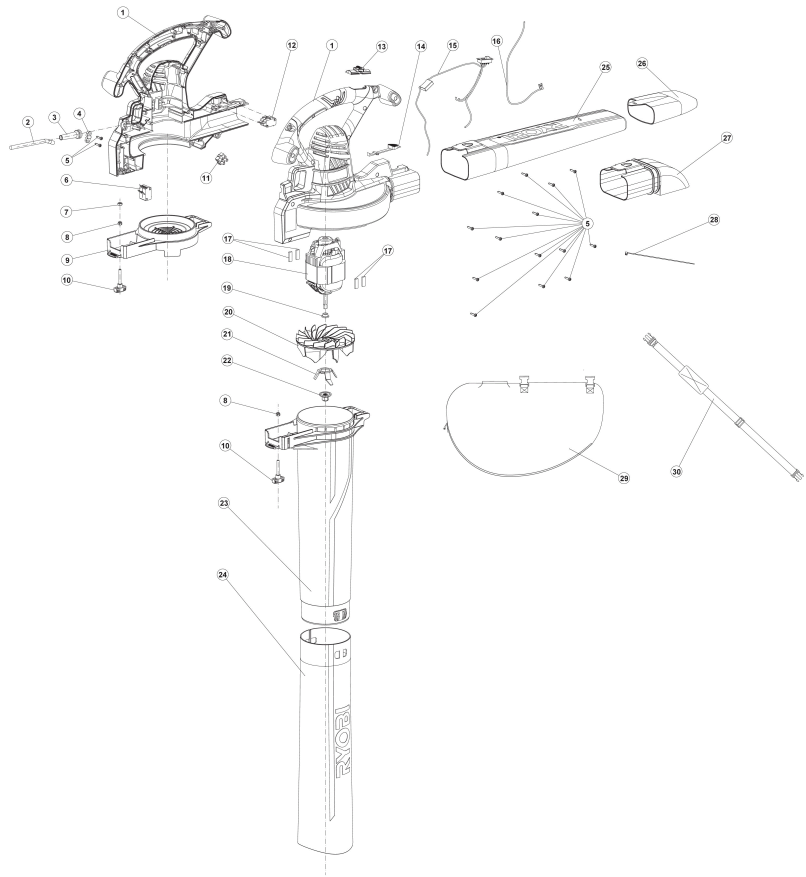

RBV3000CSV Elektro-Laubsauger IN2

5133002188 - RBV3000CSV EU - 4000444671

4000444671
4000444672

Position	Quantity	Description	Part number	EAN
1001 1	1	GEHAEUSE	Item discontinued(5131035930)	
1002 2	1	LEITUNG	Item discontinued(5131035931)	
1003 3	1	KABELSCHUTZSCHLAUCH	Item discontinued(5131035933)	
1004 4	1	KLEMME	5131035934	4058546153182
1005 5	16	SCHRAUBE	Item discontinued(5131035956)	
1006 6	2	UMSCHALTER	5131035939	4058546153236
1007 7	1	MUTTER	Item discontinued(5131036127)	
1008 8	2	MUTTER	Item discontinued(5131036126)	
1009 9	1	LUEFTERABDECKUNG	5131041978	4058546251925
1010 10	2	KNOPF	Item discontinued(5131036125)	
1011 11	1	VERBINDUNGSLEITUNG	5131035935	4058546153199
1012 12	2	UMSCHALTER	5131035953	4058546153373
1013 13	1	KNOPF	Item discontinued(5131035943)	
1014 14	1	DRUECKER	5131035952	4058546153366
1015 15	1	UMSCHALTER	5131035944	4058546153281
1016 16	1	LEITUNG	Item discontinued(5131035937)	
1017 17	1	MOOSGUMMI	Item discontinued(5131035945)	
1018 18	1	MOTOR	5131035936	4058546153205
1019 19	1	BUCHSE	Item discontinued(5131035938)	
1020 20	1	VENTILATOR	5131035940	4058546153243
1021 21	1	SCHERBLATT	5131035941	4058546153250
1022 22	1	MUTTER	Item discontinued(5131035942)	
1023 23	1	ROHR	5131035961	4058546153458
1024 24	1	ROHR	5131035962	4058546153465
1025 25	1	ROHR	5131035954	4058546153380
1026 26	1	DUESE	5131035955	4058546153397
1027 27	1	ADAPTER	5131035958	4058546153427
1028 28	1	KABELBINDER	Item discontinued(5131035960)	
1029 29	1	Laubfangsack	5131035959	4058546153434
1030 30	1	SICHERHEITSGURT	5131035957	4058546153410