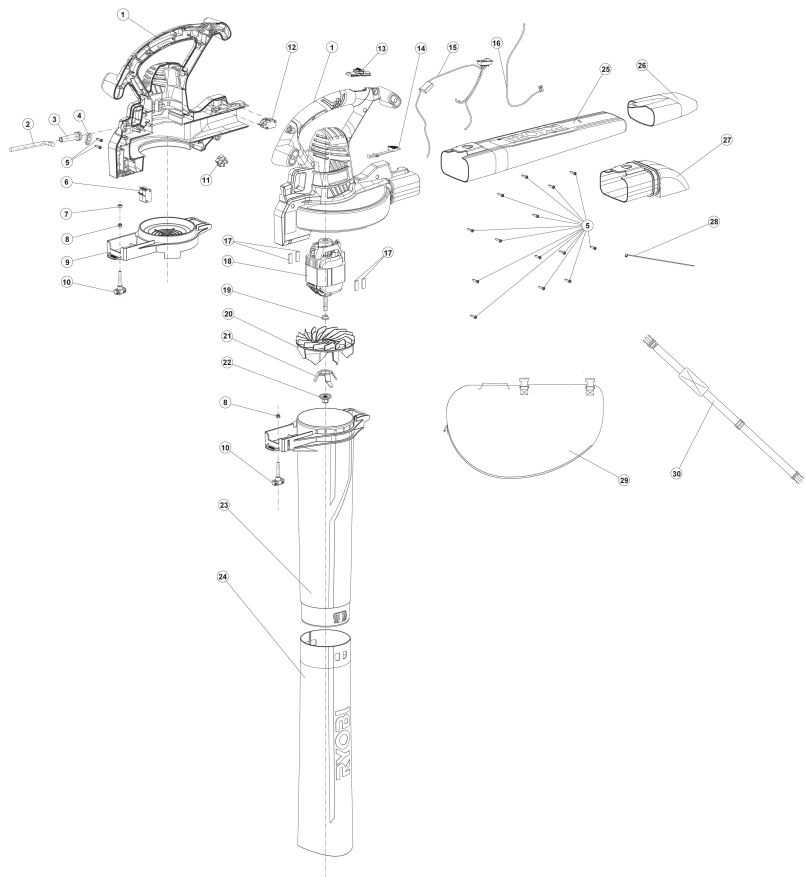

RBV3000CSV Elektro-Laubsauger IN2

5133002188 - RBV3000CSV EU - 4000444672

4000444671

4000444672

Position	Quantity	Description	Part number	EAN
1001 1	1	GEHAEUSE	Item discontinued(5131035930)	
1002 2	1	LEITUNG	Item discontinued(5131035932)	
1003 3	1	KABELSCHUTZSCHLAUCH	Item discontinued(5131035933)	
1004 4	1	KLEMME	5131035934	4058546153182
1005 5	16	SCHRAUBE	Item discontinued(5131035956)	
1006 6	2	UMSCHALTER	5131035939	4058546153236
1007 7	1	MUTTER	Item discontinued(5131036127)	
1008 8	2	MUTTER	Item discontinued(5131036126)	
1009 9	1	LUEFTERABDECKUNG	5131041978	4058546251925
1010 10	2	KNOPF	Item discontinued(5131036125)	
1011 11	1	VERBINDUNGSLEITUNG	5131035935	4058546153199
1012 12	2	UMSCHALTER	5131035953	4058546153373
1013 13	1	KNOPF	Item discontinued(5131035943)	
1014 14	1	DRUECKER	5131035952	4058546153366
1015 15	1	UMSCHALTER	5131035944	4058546153281
1016 16	1	LEITUNG	Item discontinued(5131035937)	
1017 17	1	MOOSGUMMI	Item discontinued(5131035945)	
1018 18	1	MOTOR	5131035936	4058546153205
1019 19	1	BUCHSE	Item discontinued(5131035938)	
1020 20	1	VENTILATOR	5131035940	4058546153243
1021 21	1	SCHERBLATT	5131035941	4058546153250
1022 22	1	MUTTER	Item discontinued(5131035942)	
1023 23	1	ROHR	5131035961	4058546153458
1024 24	1	ROHR	5131035962	4058546153465
1025 25	1	ROHR	5131035954	4058546153380
1026 26	1	DUESE	5131035955	4058546153397
1027 27	1	ADAPTER	5131035958	4058546153427
1028 28	1	KABELBINDER	Item discontinued(5131035960)	
1029 29	1	Laubfangsack	5131035959	4058546153434
1030 30	1	SICHERHEITSGURT	5131035957	4058546153410
1031 31	1	ROHR	5131035961	4058546153458
1032 32	1	ROHR	5131035962	4058546153465
1033 33	2	SCHRAUBE	Item discontinued(5131036106)	