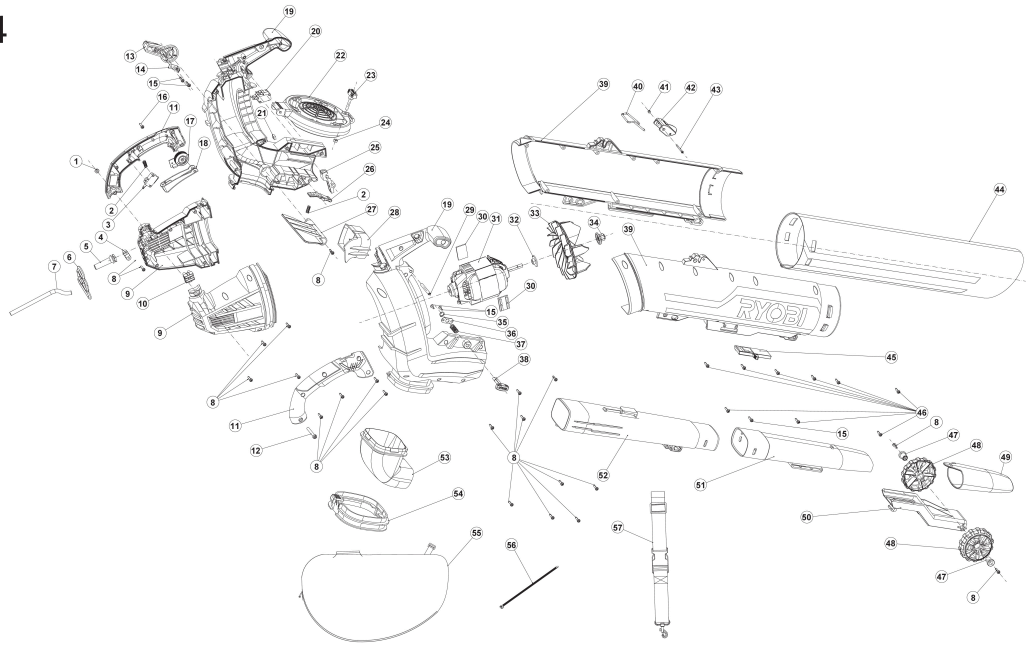

4000444673

4000444674