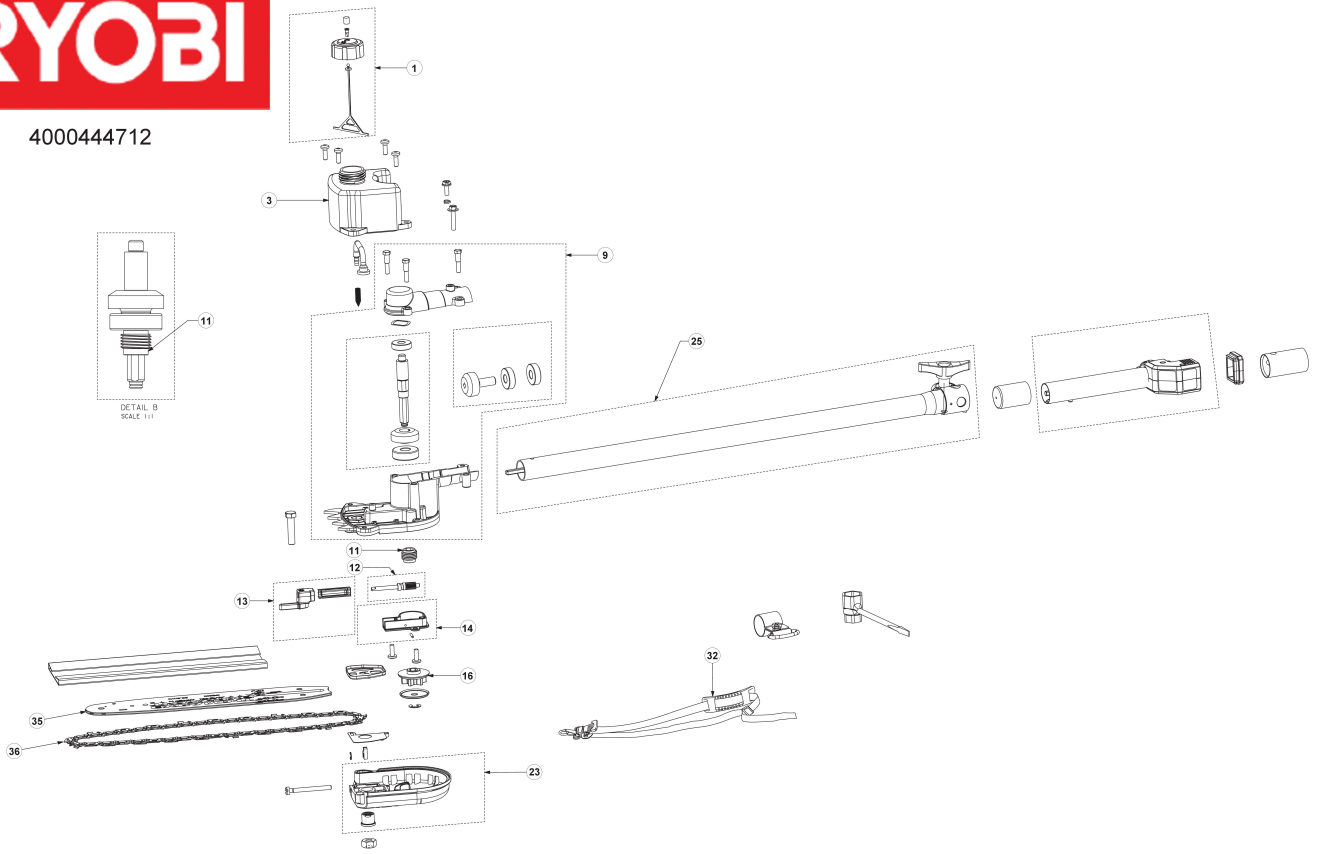

RXPR01 Expand-it Hoch-Entaster XXX

5132002797 - RXPR01 - 4000444712

4000444712

Position	Quantity	Description	Part number	EAN
001 1	1	STOPFEN	Item discontinued(5131019893)	
003 2	1	BEHAELTER	5131019895	4002395274864
009 3	1	GETRIEBE	Item discontinued(5131019897)	
011 4	1	Schneckenritzel	Item discontinued(5131000829)	
012 5	1	Oelpumpenritzel	5131000662	4058546078379
013 6	1	Dichtung	Item discontinued(5131000661)	
014 7	1	GEHAEUSE	Item discontinued(5131037229)	
016 8	1	ZAHNRAD	5131037230	4002395274116
023 9	1	ABDECKUNG	5131037231	4002395274123
025 10	1	ANTRIEBSSCHAFT	5131037232	4002395274130
032 11	1	Tragegurt	5131000607	4058546078140
035 12	1	GUIDE 25.4CM POUR APR03/APR04	5132001777	4892210807625
036 13	1	CSA038 Saegekette f. APR04	Item discontinued(5132000062)	