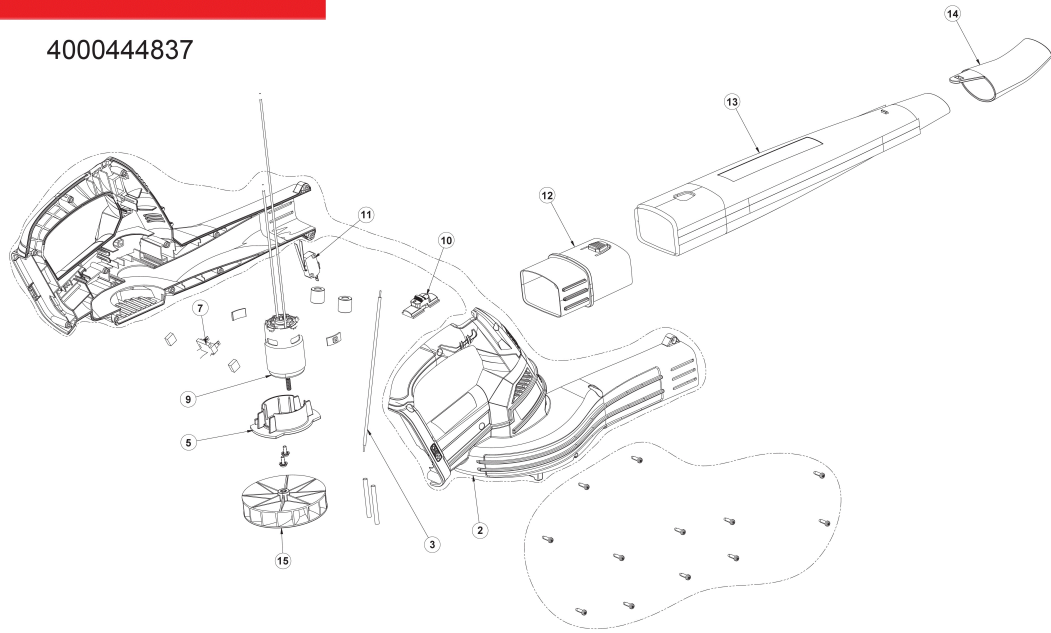

RBL1820S40F 18V Akku-Geblaese/4,0Ah IN2

5133004180 - RBL1820S40F - 4000444837

4000444837

Position	Quantity	Description	Part number	EAN
002 1	1	GEHAEUSE	Item discontinued(5131037489)	
003 2	1	LEITUNG	Item discontinued(5131037490)	
005 3	1	MOTORGRUNDPLATTE	5131037491	4002395287604
009 4	1	MOTOREINHEIT	5131037492	4002395287611
010 5	1	SCHALTGRIFF	Item discontinued(5131036989)	
011 6	1	SCHALTER	5131037493	4002395287628
012 7	1	ROHR	5131036992	4002395154265
013 8	1	ROHR	5131036993	4002395154272
014 9	1	DUESE	5131036994	4002395154289
015 10	1	VENTILATOR	5131036983	4002395156979