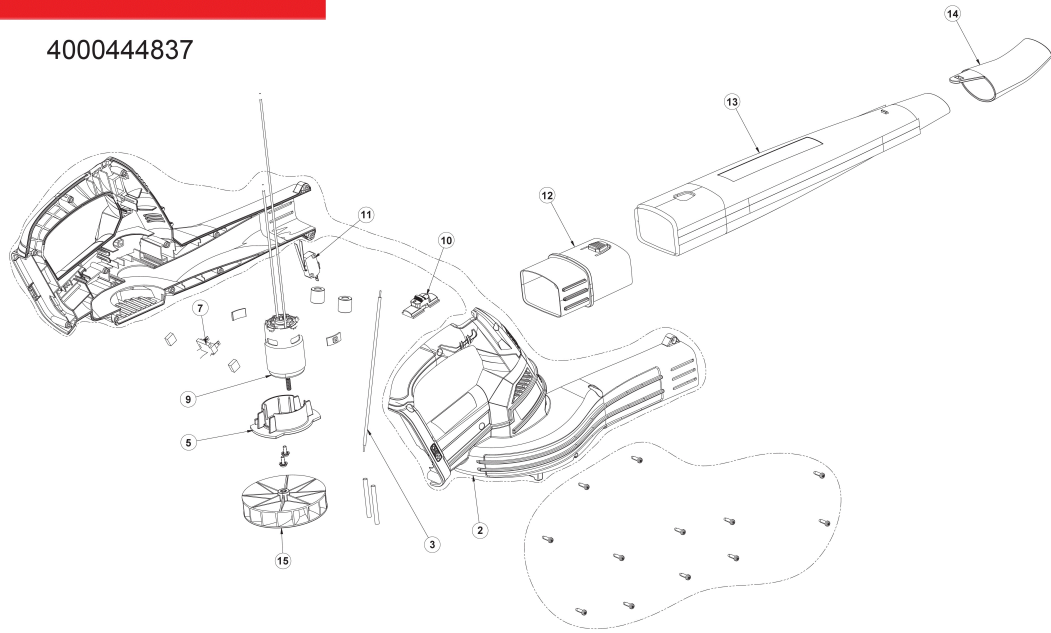

RBL1820S40S AKKU-LAUBBLAESER GB2

5133004799 - RBL1820S40S - 4000444837

4000444837

Position	Quantity	Description	Part number	EAN
002 1	1	GEHAEUSE	Item discontinued(5131037489)	
003 2	1	LEITUNG	Item discontinued(5131037490)	
005 3	1	MOTORGRUNDPLATTE	5131037491	4002395287604
009 4	1	MOTOREINHEIT	5131037492	4002395287611
010 5	1	SCHALTGRIFF	Item discontinued(5131036989)	
011 6	1	SCHALTER	5131037493	4002395287628
012 7	1	ROHR	5131036992	4002395154265
013 8	1	ROHR	5131036993	4002395154272
014 9	1	DUESE	5131036994	4002395154289
015 10	1	VENTILATOR	5131036983	4002395156979