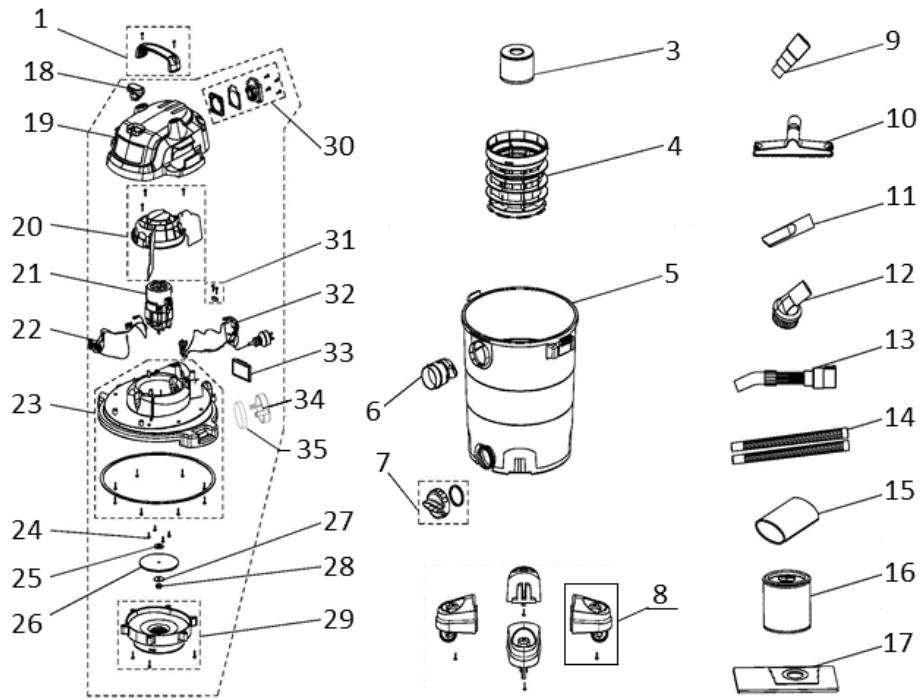

RVC-1430PPT-G EL.NASS- /TROCKENSAUGER IN2

5133004987 - RVC-1430PPT-G - 4000444841

4000444841

Position	Quantity	Description	Part number	EAN
1001 1	1	HANDGRIFF	5131037845	4058546003593
1003 2	1	DICHTUNGSSCHEIBE	Item discontinued(5131037847)	
1004 3	1	FILTERSACK	Item discontinued(5131037848)	
1005 4	1	BEHAELTER	Item discontinued(5131037849)	
1006 5	1	ABSAUGSTUTZEN	Item discontinued(5131037850)	
1007 6	1	DECKEL	Item discontinued(5131037851)	
1008 7	4	RADSATZ	Item discontinued(5131037852)	
1009 8	1	AUFNAHME	Item discontinued(5131037853)	
1010 9	1	BODENDUEESE	Item discontinued(5131037854)	
1011 10	1	FUGENDUEESE	Item discontinued(5131037855)	
1012 11	1	RUNDBUERSTE	Item discontinued(5131037856)	
1013 12	1	SAUGSCHLAUCH	Item discontinued(5131037857)	
1014 13	2	VERLAENGERUNG	Item discontinued(5131037858)	
1015 14	1	FILTER	Item discontinued(5131037859)	
1016 15	1	FILTER	Item discontinued(5131037860)	
1017 16	1	STAUBSACK	Item discontinued(5131037861)	
1018 17	1	SCHALTER	5131037862	4058546003760
1019 18	1	ABDECKUNG	Item discontinued(5131037863)	
1020 19	1	GEHAEUSE	Item discontinued(5131037864)	
1021 20	1	MOTOR	Item discontinued(5131037865)	
1022 21	1	VERBINDUNGSKABEL	Item discontinued(5131037866)	
1023 22	1	ABDECKUNG	Item discontinued(5131037867)	
1024 23	4	SCHRAUBE	Item discontinued(5131037868)	
1025 24	1	DRUCKSCHEIBE	Item discontinued(5131037869)	
1026 25	1	UMLAUFRAD	Item discontinued(5131037870)	
1027 26	1	FLANSCHSCHEIBE	Item discontinued(5131037871)	
1028 27	1	MUTTER	Item discontinued(5131037872)	
1029 28	1	VERSCHLUSSKAPPE	Item discontinued(5131037873)	
1030 29	1	VERBINDUNGSSTECKER	Item discontinued(5131037874)	
1031 30	1	KABELKLEMME	Item discontinued(5131037875)	
1032 31	1	ELEKTRISCHES KABEL	Item discontinued(5131037876)	
1033 32	1	LEITERPLATTE	Item discontinued(5131037877)	
1034 33	1	ABDECKUNG	Item discontinued(5131037878)	
1035 34	1	SCHAUM STOFFSTUECK	Item discontinued(5131037879)	