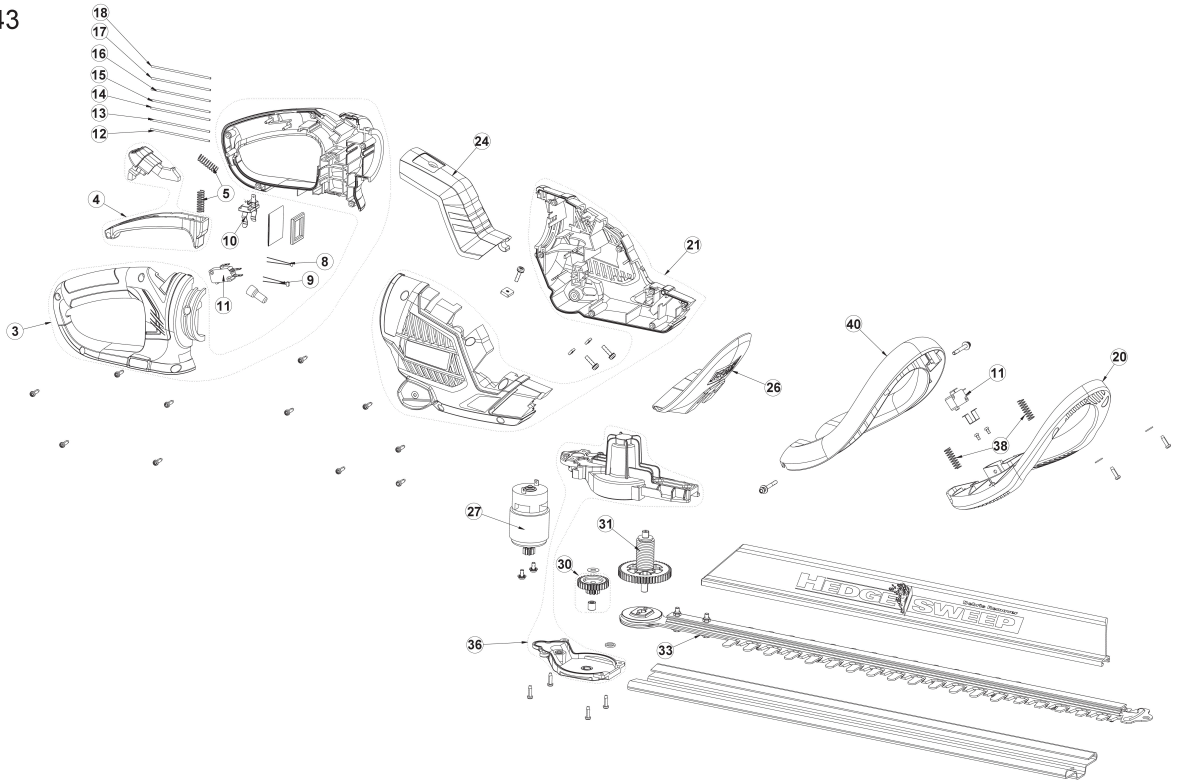

RHT1851R20S Akku-Heckenschere GB2

5133003715 - RHT1851R20F - 4000444843

4000444843

Position	Quantity	Description	Part number	EAN
1003 1	1	HANDGRIFF	5131035482	4058546148997
1004 2	1	DRUECKER	5131035483	4058546149000
1005 3	2	FEDER	Item discontinued(5131035869)	
1008 4	1	KONDENSATOR	Item discontinued(5131037524)	
1009 5	1	KONDENSATOR	5131037525	4002395285235
1010 6	1	PLATTE	5131035461	4058546011659
1011 7	2	SCHALTER	5131035462	4058546148836
1012 8	1	LEITUNG	5131035485	4058546149017
1013 9	1	LEITUNG	5131035486	4058546149024
1014 10	1	LEITUNG	5131035487	4058546149031
1015 11	1	LEITUNG	5131035488	4058546149048
1016 12	1	LEITUNG	5131035489	4058546149055
1017 13	1	LEITUNG	5131035490	4058546149062
1018 14	1	LEITUNG	5131035491	4058546149079
1020 15	1	DECKEL	5131035499	4058546149130
1021 16	1	GEHAEUSE	5131035492	4058546149086
1024 17	1	DECKEL	Item discontinued(5131035495)	
1026 18	1	SCHUTZ	Item discontinued(5131035464)	
1027 19	1	MOTOR	5131035465	4058546148867
1030 20	1	ZAHNRAD	Item discontinued(5131037526)	
1031 21	1	ZAHNRAD	5131035469	4058546148904
1033 22	1	KLINGE	5131035479	4058546198657
1036 23	1	GETRIEBEKASTEN	5131037527	4002395285259
1038 24	2	FEDER	Item discontinued(5131035882)	
1040 25	1	HANDGRIFFHALTER	5131037321	4002395278763