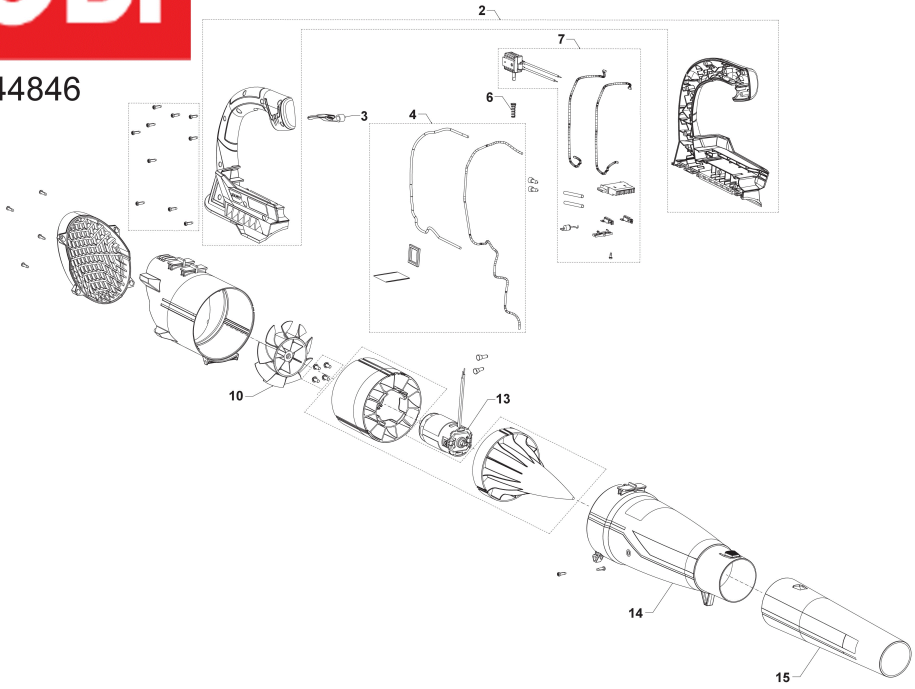

RBL36JB LAUBGEBLÄSE XXX

5133002342 - RBL36JB - 4000444846

4000444846

Position	Quantity	Description	Part number	EAN
002 1	1	GEHAEUSE	5131037483	4002395290321
003 2	1	DRUECKER	5131037484	4002395290338
004 3	1	LEITUNG	Item discontinued(5131037485)	
006 4	1	FEDER	Item discontinued(5131037372)	
007 5	1	SCHALTER	Item discontinued(5131037486)	
010 6	1	VENTILATOR	Item discontinued(5131037487)	
013 7	1	MOTOREINHEIT	Item discontinued(5131037488)	
014 8	1	BLASROHR/LAUBBLAESER	5131042042	4058546252564
015 9	1	BLASROHR/LAUBBLAESER	Item discontinued(5131042043)	