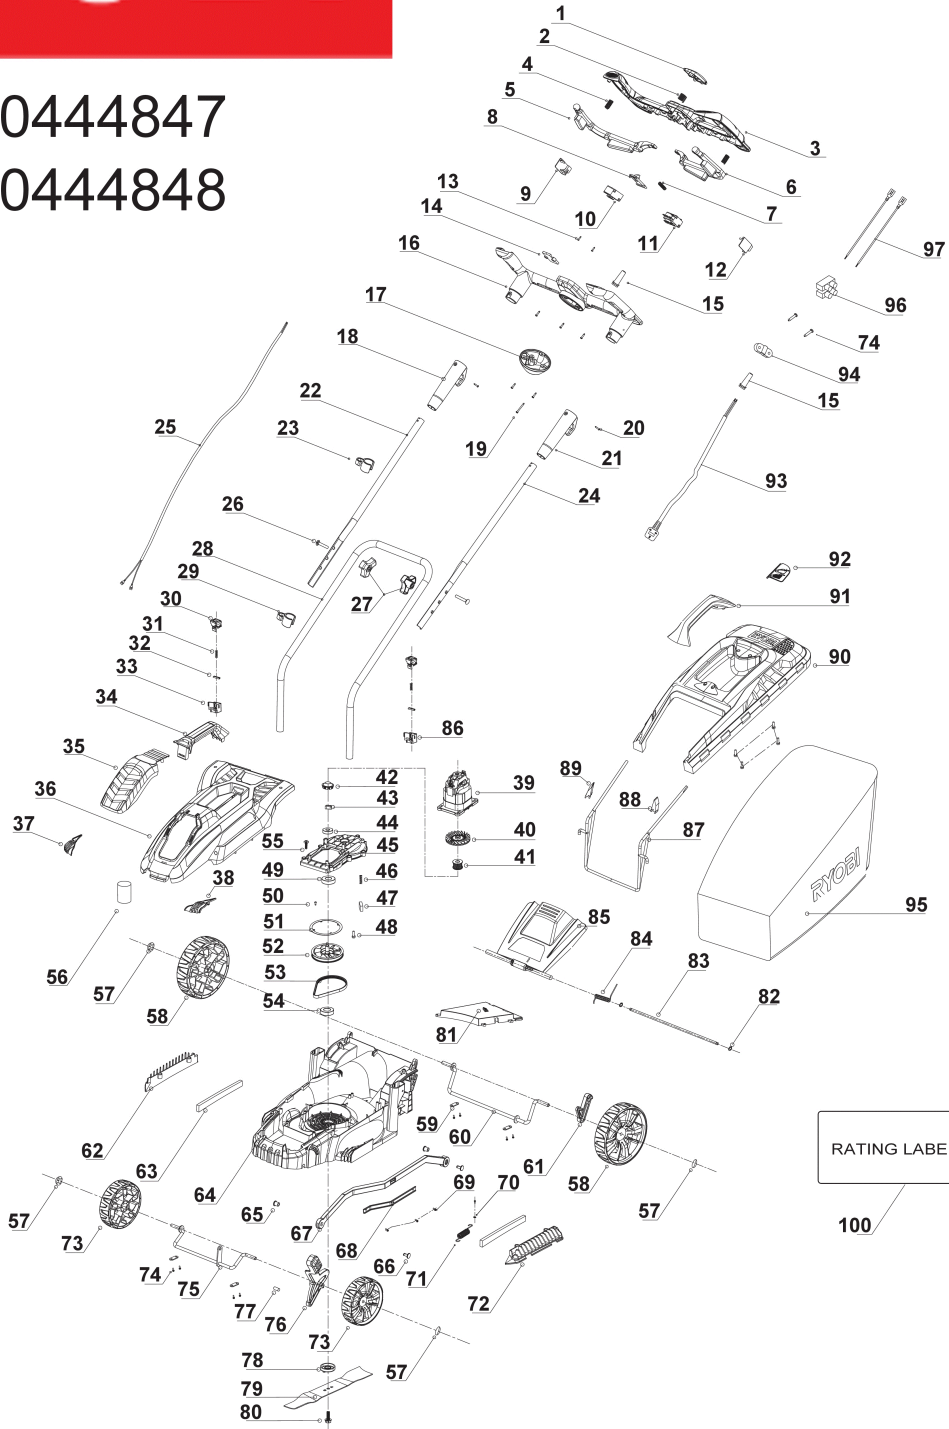

RLM13E33H 1300 W Elektro-Rasenmaeher GB2

5133002757 - RLM13E33H - 4000444847

4000444847

4000444848

| Position | Quantity | Description | Part number | EAN |
|----------|----------|---------------------|-------------------------------|---------------|
| 1001 1 | 1 | DRUECKER | 5131036485 | 4058546158125 |
| 1002 2 | 1 | FEDER | Item discontinued(5131039249) | |
| 1003 3 | 1 | GRIFFDECKEL | 5131036487 | 4058546158149 |
| 1004 4 | 2 | KONTAKTFEDER | 5131036488 | 4058546158156 |
| 1005 5 | 1 | DRUECKER | 5131036489 | 4058546158163 |
| 1006 6 | 1 | DRUECKER | 5131036492 | 4058546158194 |
| 1007 7 | 1 | FEDER | 5131036490 | 4058546158170 |
| 1008 8 | 1 | SCHIEBER | 5131036491 | 4058546158187 |
| 1009 9 | 1 | GEHAEUSE LINKS | 5131036495 | 4058546158217 |
| 1010 10 | 1 | GEHAEUSE | 5131036496 | 4058546158224 |
| 1011 11 | 1 | SCHALTER | 5131036493 | 4058546026752 |
| 1012 12 | 1 | GEHAEUSE LINKS | 5131036498 | 4058546158248 |
| 1013 13 | 2 | SCHRAUBE | 5131036494 | 4058546158200 |
| 1014 14 | 1 | ISOLIERPLATTE | 5131036499 | 4058546158255 |
| 1015 15 | 2 | KABELSCHUTZSCHLAUCH | 5131036497 | 4058546158231 |
| 1016 16 | 1 | GRIFFDECKEL | 5131036502 | 4058546158286 |
| 1017 17 | 1 | SCHUTZHAUBENDECKEL | 5131039250 | 4058546025793 |
| 1018 18 | 1 | ANSCHLUSS | 5131036506 | 4058546158316 |
| 1019 19 | 1 | SCHRAUBE | 5131036505 | 4058546026745 |
| 1020 20 | 2 | SCHRAUBE | 5131036507 | 4058546158323 |
| 1021 21 | 1 | ANSCHLUSS | 5131036508 | 4058546158330 |
| 1022 22 | 1 | HANDGRIFF | Item discontinued(5131033765) | |
| 1023 23 | 1 | FEDERKLEMME | 5131037013 | 4002395154586 |
| 1024 24 | 1 | HANDGRIFF | Item discontinued(5131033766) | |
| 1025 25 | 1 | VERDRAHTUNG | Item discontinued(5131036947) | |
| 1026 26 | 2 | SCHRAUBE | 5131037016 | 4002395155217 |
| 1027 27 | 2 | FLUEGELMUTTER | 5131037018 | 4002395155231 |
| 1028 28 | 1 | HANDGRIFF | Item discontinued(5131033767) | |
| 1029 29 | 1 | FEDERKLEMME | 5131036511 | 4058546158361 |
| 1030 30 | 2 | KNOPF | Item discontinued(5131037020) | |
| 1031 31 | 2 | FEDER | 5131037021 | 4002395155262 |
| 1032 32 | 2 | STIFT | Item discontinued(5131037022) | |
| 1033 33 | 1 | GEHAEUSE | 5131037023 | 4002395155286 |
| 1034 34 | 1 | GRIFF | 5131036950 | 4002395170555 |
| 1035 35 | 1 | MOTORGEHAEUSE | 5131036527 | 4058546026738 |
| 1036 36 | 1 | GEHAEUSEKAPPE | 5131036951 | 4002395170562 |
| 1037 37 | 1 | GEHAEUSE RECHTS | 5131037026 | 4002395155927 |
| 1038 38 | 1 | GEHAEUSE LINKS | 5131037027 | 4002395155934 |
| 1039 39 | 1 | MOTOR | 5131039251 | 4058546025809 |
| 1040 40 | 1 | MOTORGEBLAESE | 5131037028 | 4002395155941 |
| 1041 41 | 1 | ANTRIEBSROLLE | 5131037029 | 4002395155958 |
| 1042 42 | 1 | ABDECKHAUBE | 5131037030 | 4002395155965 |
| 1043 43 | 1 | MUTTER | 5131039255 | 4058546025847 |
| 1044 44 | 1 | LAGER | 5131039256 | 4058546025854 |
| 1045 45 | 1 | KONSOLE | Item discontinued(5131039257) | |
| 1046 46 | 1 | FEDER | 5131039258 | 4058546025878 |
| 1047 47 | 1 | BREMSRING | Item discontinued(5131037035) | |
| 1048 48 | 4 | SCHRAUBE | 5131039260 | 4058546025892 |
| 1049 49 | 1 | LAGER | 5131039261 | 4058546025908 |
| 1050 50 | 4 | SCHRAUBE | 5131037038 | 4002395156641 |