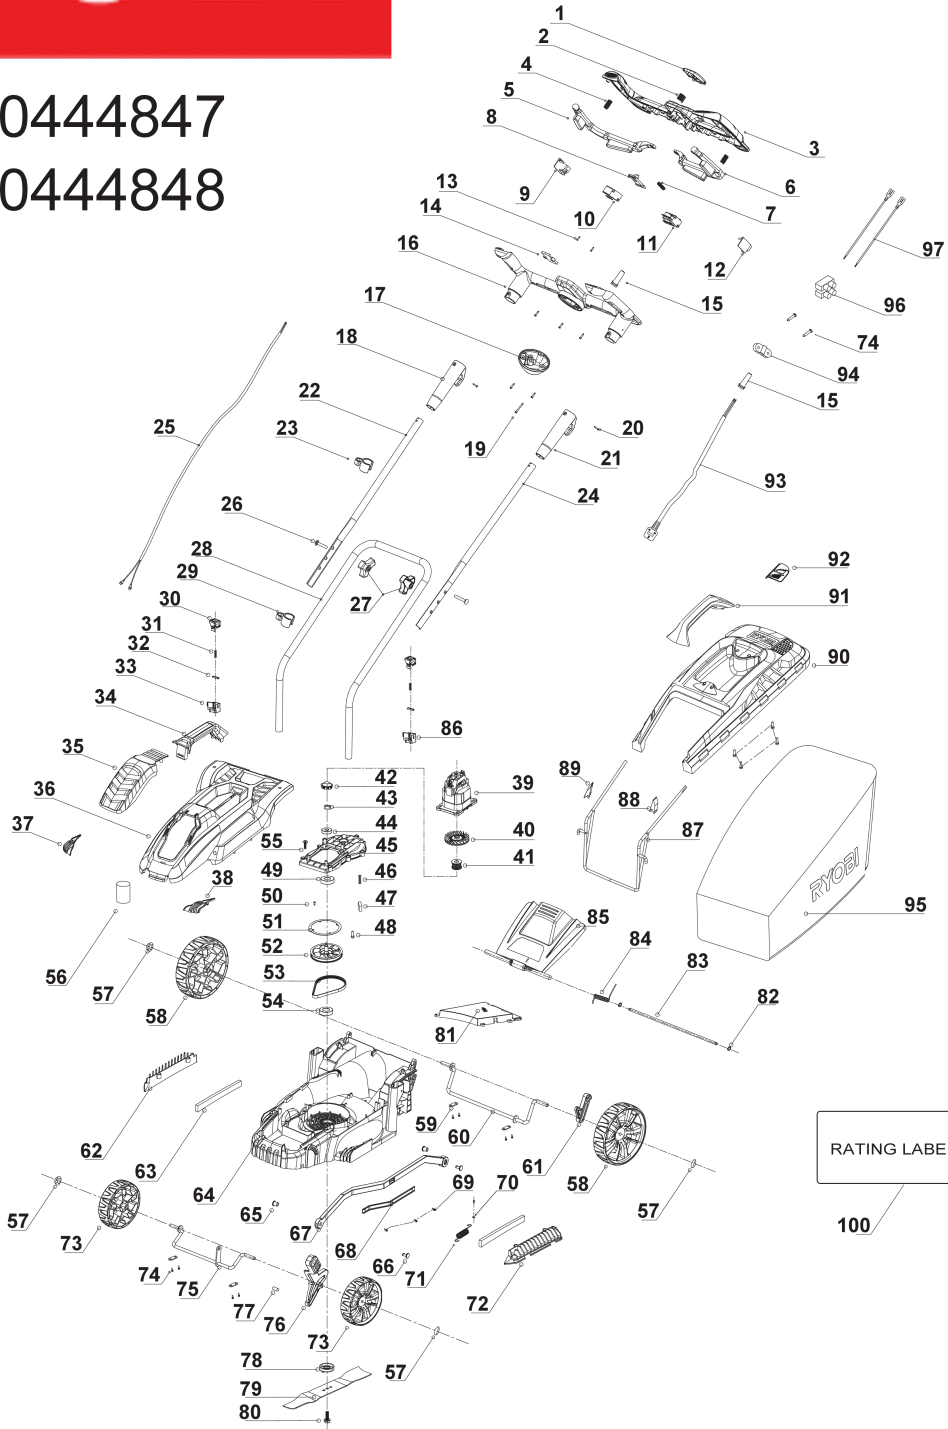

# RLM12E33H 1250 W Elektro-Rasenmaeher GB2

5133002590 - RLM12E33H - 4000444848

4000444847

4000444848

RATING LABEL

100

Position	Quantity	Description	Part number	EAN
1	1	ELEKTRISCHES KABEL	5131036981	4002395169276
1001 2	1	DRUECKER	5131036485	4058546158125
1002 3	1	FEDER	Item discontinued(5131039249)	
1003 4	1	GRIFFDECKEL	5131036487	4058546158149
1004 5	2	KONTAKTFEDER	5131036488	4058546158156
1005 6	1	DRUECKER	5131036489	4058546158163
1006 7	1	DRUECKER	5131036492	4058546158194
1007 8	1	FEDER	5131036490	4058546158170
1008 9	1	SCHIEBER	5131036491	4058546158187
1009 10	1	GEHAEUSE LINKS	5131036495	4058546158217
1010 11	1	GEHAEUSE	5131036496	4058546158224
1011 12	1	SCHALTER	5131036493	4058546026752
1012 13	1	GEHAEUSE LINKS	5131036498	4058546158248
1013 14	2	SCHRAUBE	5131036494	4058546158200
1014 15	1	ISOLIERPLATTE	5131036499	4058546158255
1015 16	2	KABELSCHUTZSCHLAUCH	5131036497	4058546158231
1016 17	1	GRIFFDECKEL	5131036502	4058546158286
1017 18	1	SCHUTZHAUBENDECKEL	5131039250	4058546025793
1018 19	1	ANSCHLUSS	5131036506	4058546158316
1019 20	1	SCHRAUBE	5131036505	4058546026745
1020 21	2	SCHRAUBE	5131036507	4058546158323
1021 22	1	ANSCHLUSS	5131036508	4058546158330
1022 23	1	HANDGRIFF	Item discontinued(5131033765)	
1023 24	1	FEDERKLEMME	5131037013	4002395154586
1024 25	1	HANDGRIFF	Item discontinued(5131033766)	
1025 26	1	VERDRAHTUNG	Item discontinued(5131036947)	
1026 27	2	SCHRAUBE	5131037016	4002395155217
1027 28	2	FLUEGELMUTTER	5131037018	4002395155231
1028 29	1	HANDGRIFF	Item discontinued(5131033767)	
1029 30	1	FEDERKLEMME	5131036511	4058546158361
1030 31	2	KNOPF	Item discontinued(5131037020)	
1031 32	2	FEDER	5131037021	4002395155262
1032 33	2	STIFT	Item discontinued(5131037022)	
1033 34	1	GEHAEUSE	5131037023	4002395155286
1034 35	1	GRIFF	5131036950	4002395170555
1035 36	1	MOTORGEHAEUSE	5131036527	4058546026738
1036 37	1	GEHAEUSEKAPPE	5131036951	4002395170562
1037 38	1	GEHAEUSE RECHTS	5131037026	4002395155927
1038 39	1	GEHAEUSE LINKS	5131037027	4002395155934
1039 40	1	MOTOR	5131039251	4058546025809
1040 41	1	MOTORGEBLAESE	5131037028	4002395155941
1041 42	1	ANTRIEBSROLLE	Item discontinued(5131039253)	
1042 43	1	ABDECKHAUBE	5131037030	4002395155965
1043 44	1	MUTTER	5131039255	4058546025847
1044 45	1	LAGER	5131039256	4058546025854
1045 46	1	KONSOLE	Item discontinued(5131039257)	
1046 47	1	FEDER	5131039258	4058546025878
1047 48	1	BREMSRING	Item discontinued(5131037035)	
1048 49	4	SCHRAUBE	5131039260	4058546025892
1049 50	1	LAGER	5131039261	4058546025908