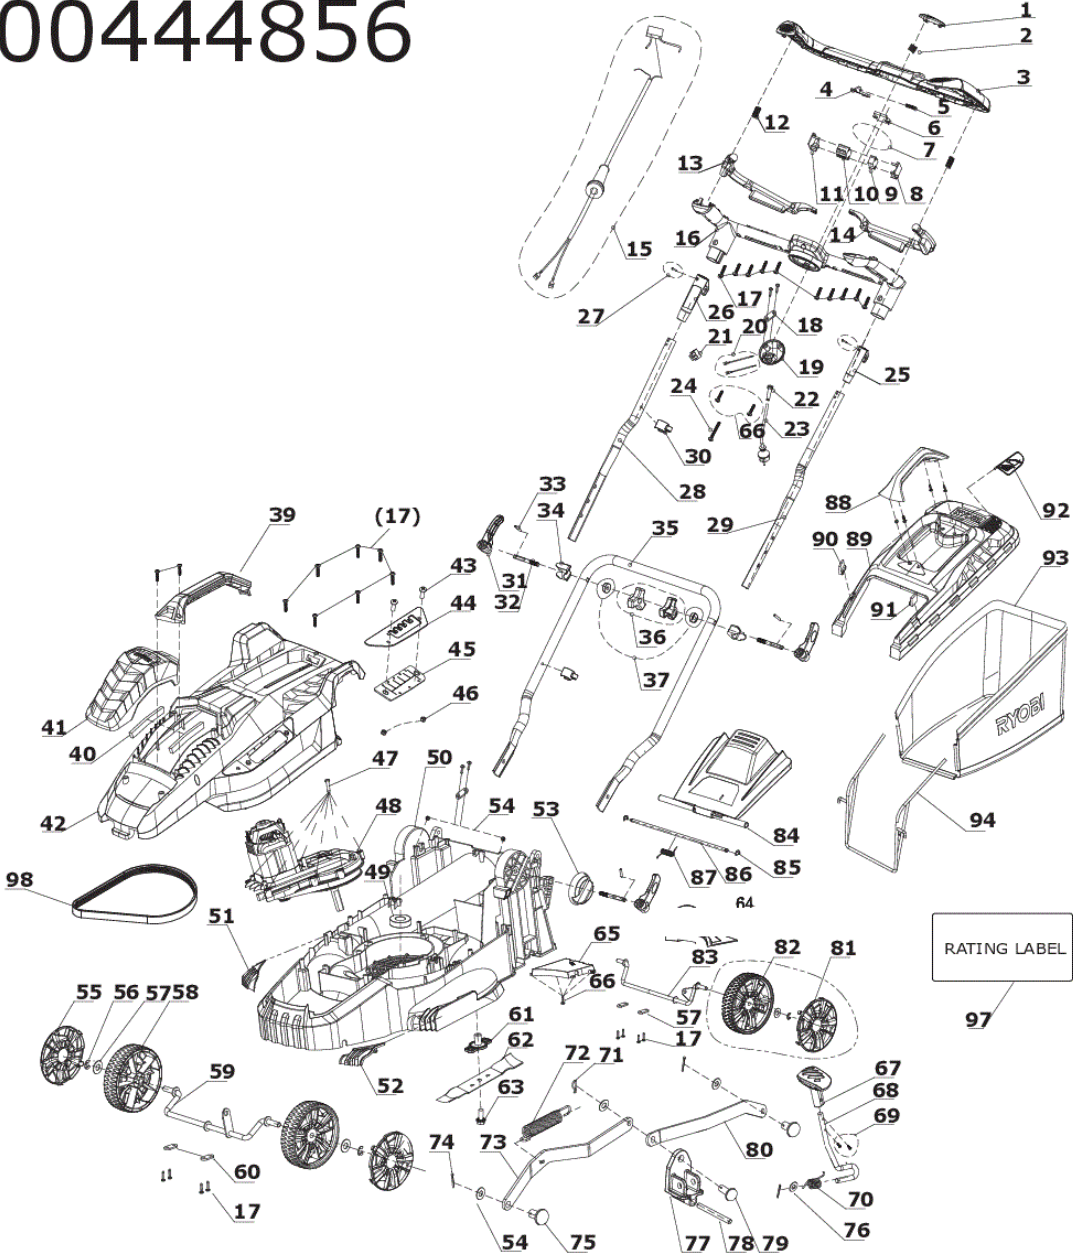

4000444856