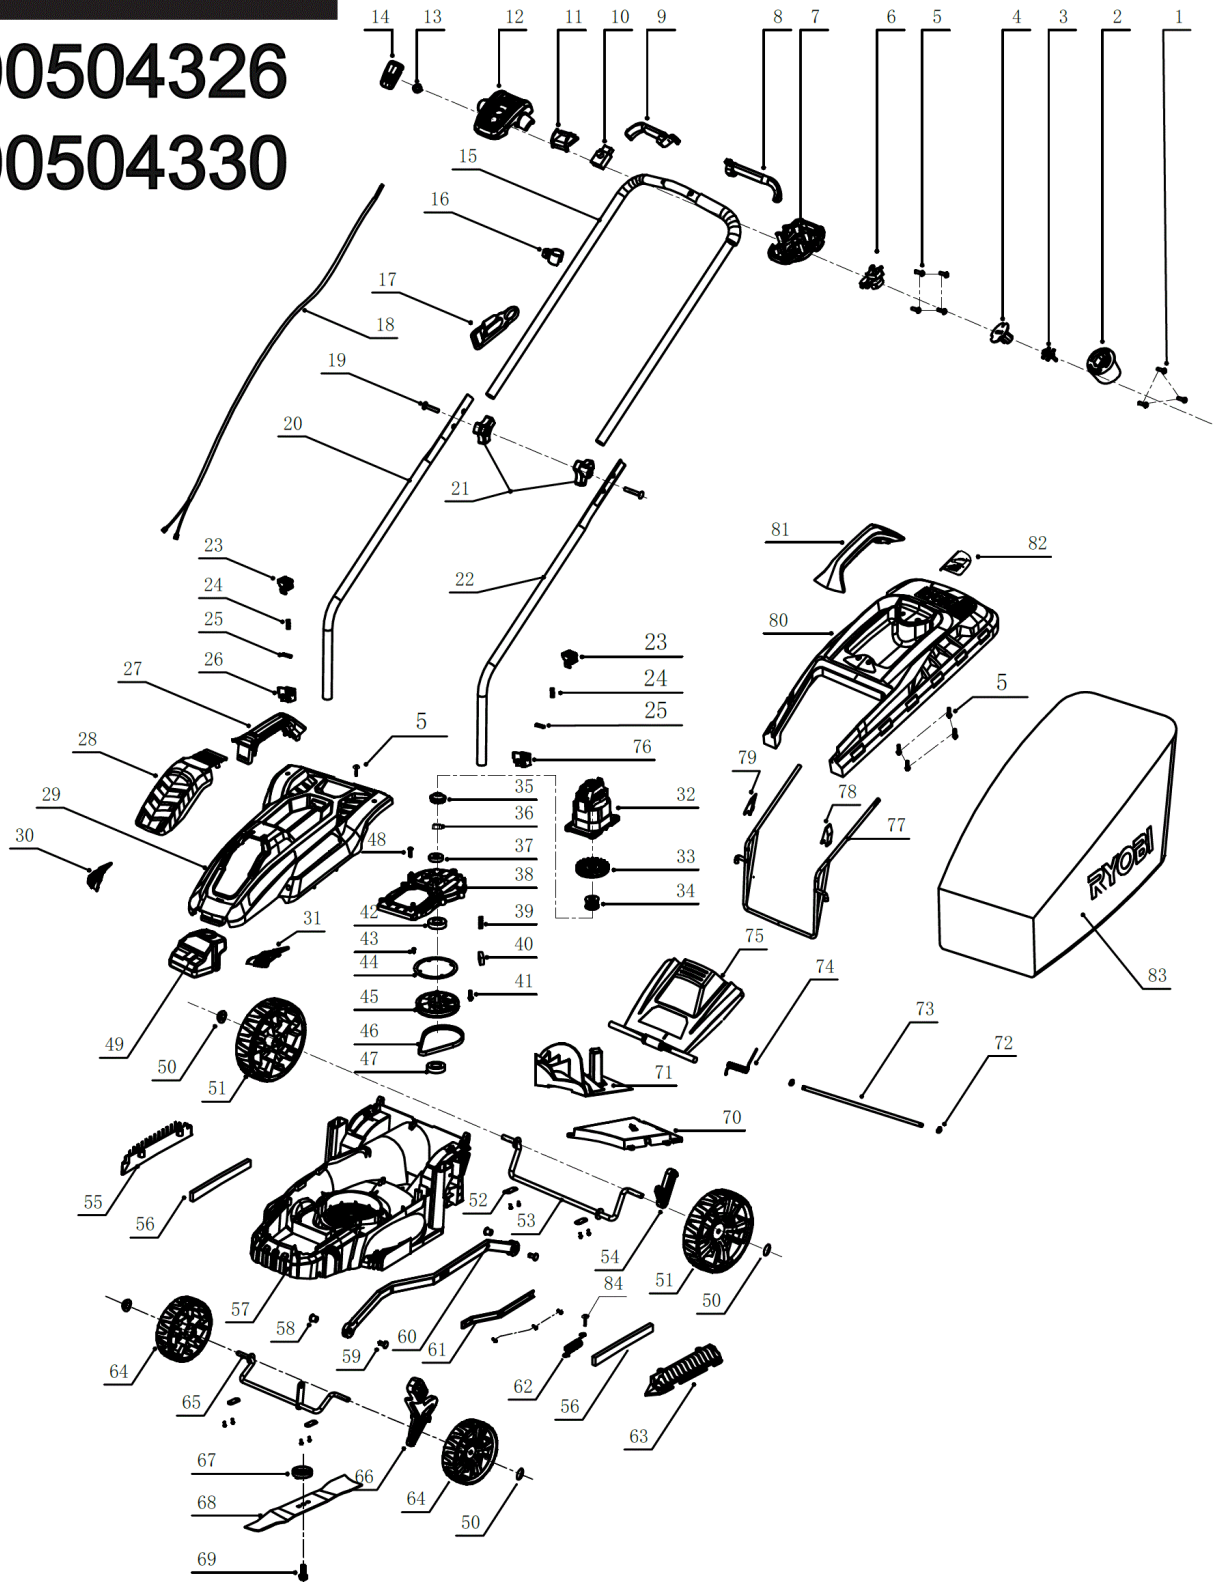

RLM13E33S El.-Rasenmaeher IN2

5133002343 - RLM13E33S - 4000444974

4000504326

4000504330

4000444974

Position	Quantity	Description	Part number	EAN
001 1	3	SCHRAUBE	5131036998	4002395157235
002 2	1	DECKEL	5131036999	4002395157242
003 3	1	VERBINDUNGSSTECKER	5131037000	4002395157259
004 4	1	DECKEL	Item discontinued(5131037001)	
005 5	21	SCHRAUBE	5131037002	4002395157273
006 6	1	VERBINDUNGSSTECKER	Item discontinued(5131037003)	
007 7	1	GEHAEUSE	5131037004	4002395157297
008 8	1	DRUECKER	5131037005	4002395154500
009 9	1	DRUECKER	5131037006	4002395154517
010 10	1	SCHALTER	5131037007	4002395154524
011 11	1	SCHALTERABDECKUNG	5131037008	4002395154531
012 12	1	GEHAEUSE	5131037009	4002395154548
013 13	1	FEDER	Item discontinued(5131037010)	
014 14	1	SCHALTERDRUECKER	5131037011	4002395154562
015 15	1	ROHR	5131037012	4002395154579
016 16	2	FEDERKLEMME	5131037013	4002395154586
017 17	1	HALTER	5131037014	4002395154593
018 18	1	ELEKTRISCHES KABEL	Item discontinued(5131037015)	
019 19	2	SCHRAUBE	5131037016	4002395155217
020 20	1	ROHR	5131037017	4002395155224
021 21	2	FLUEGELMUTTER	5131037018	4002395155231
022 22	1	ROHR	5131037019	4002395155248
023 23	2	KNOPF	Item discontinued(5131037020)	
024 24	2	FEDER	5131037021	4002395155262
025 25	2	STIFT	Item discontinued(5131037022)	
026 26	1	GEHAEUSE	5131037023	4002395155286
027 27	1	GRIFF	Item discontinued(5131037024)	
028 28	1	MOTORABDECKUNG	5131037025	4002395155903
030 29	1	GEHAEUSE RECHTS	5131037026	4002395155927
031 30	1	GEHAEUSE LINKS	5131037027	4002395155934
032 31	1	MOTOR	5131039251	4058546025809
033 32	1	MOTORGEBLAESE	5131037028	4002395155941
034 33	1	ANTRIEBSROLLE	5131037029	4002395155958
035 34	1	ABDECKHAUBE	5131037030	4002395155965
036 35	1	MUTTER	5131037031	4002395155972
037 36	1	LAGER	5131037032	4002395155989
038 37	1	TRAEGER	5131037033	4002395155996
039 38	1	FEDER	5131037034	4002395156603
040 39	1	BREMSRING	Item discontinued(5131037035)	
041 40	4	SCHRAUBE	5131037036	4002395156627
042 41	1	LAGER	5131037037	4002395156634
043 42	4	SCHRAUBE	5131037038	4002395156641
044 43	1	FUEHRUNGSSCHEIBE	5131037039	4002395156658
045 44	1	ANTRIEBSROLLE	5131037040	4002395156665
046 45	1	RIEMEN	5131037041	4002395156672
047 46	1	LAGER	5131037042	4002395156689
048 47	7	SCHRAUBE	Item discontinued(5131037043)	
049 48	1	AUSGLEICHGEWICHT	Item discontinued(5131037044)	
050 49	4	ABDECKHAUBE	5131037045	4002395157310
051 50	2	RAD	5131037046	4002395157327