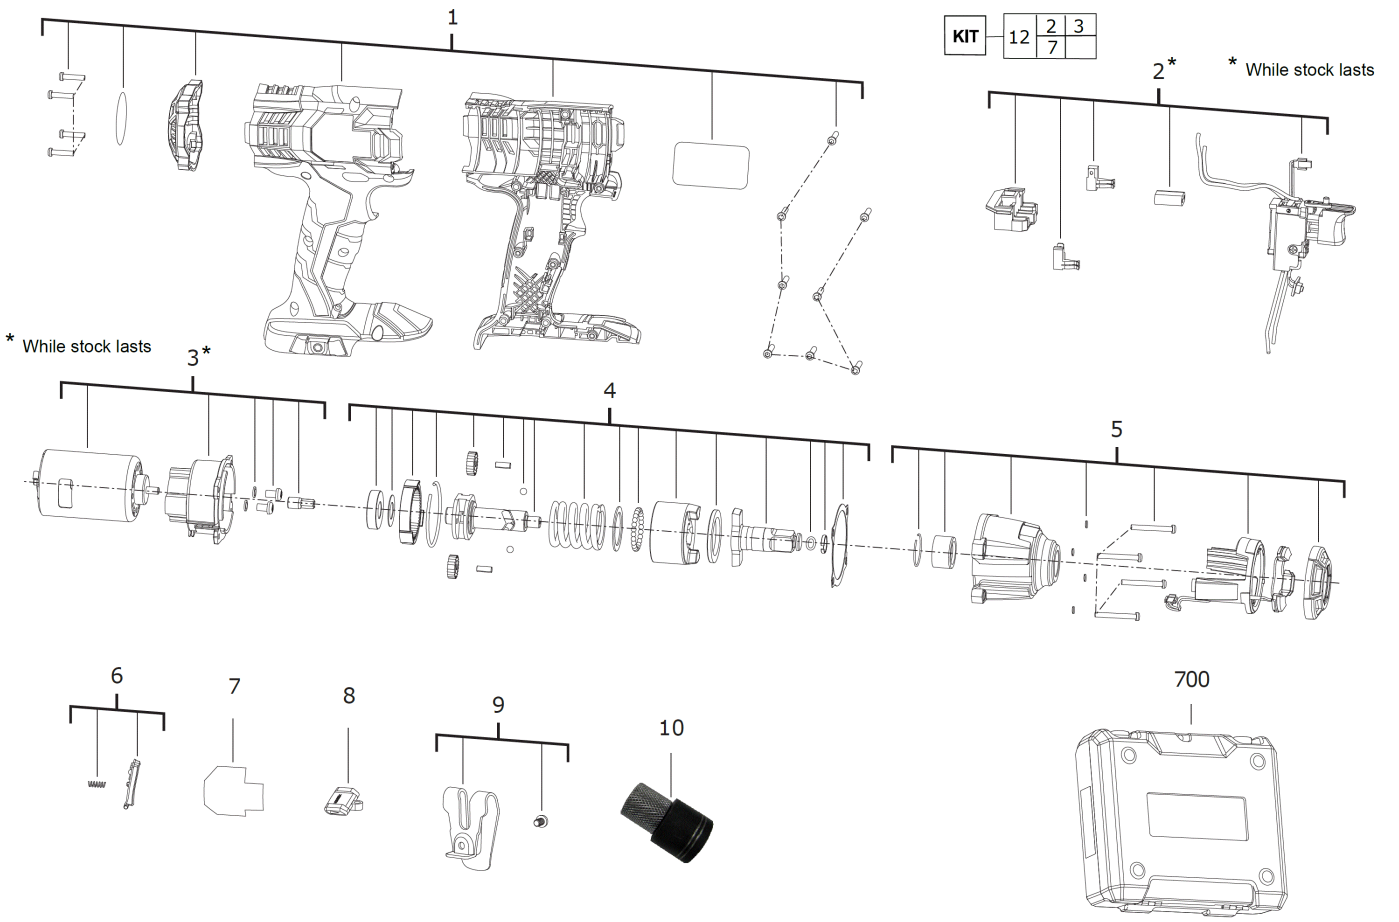

BSS18C12Z-0 AKKU-SCHLAGSCHRAUBER XXX

4935446449 - BSS18C12Z-0 - 4000446450

Position	Quantity	Description	Part number	EAN
0001 1	1	GEHAEUSE	4931436196	4002395881727
0002 2	1	SCHALTER M.ELEKTRO.	Item discontinued(4931436197)	
0003 3	1	MOTOREINHEIT	Item discontinued(4931436198)	
0004 4	1	GETRIEBE-SET	4931436199	4002395881758
0005 5	1	ELEKTRONIK-PLATINE	4931436200	4002395881765
0006 6	1	UMSCHALTER	4931436201	4002395881772
0007 7	1	LEISTUNGSSCHILD	4931436202	4002395881789
0008 8	1	SCHALTERDRUECKER	4931436203	4002395881796
0009 9	1	KLAMMER	4931436204	4002395879007
0010 10	1	ANTRIEB	4931443039	4002395254903
0012 11	1	SET POWERPACK	4931483503	4058546386757
0700 12	1	TRANSPORTKOFFER	Item discontinued(4931436205)	