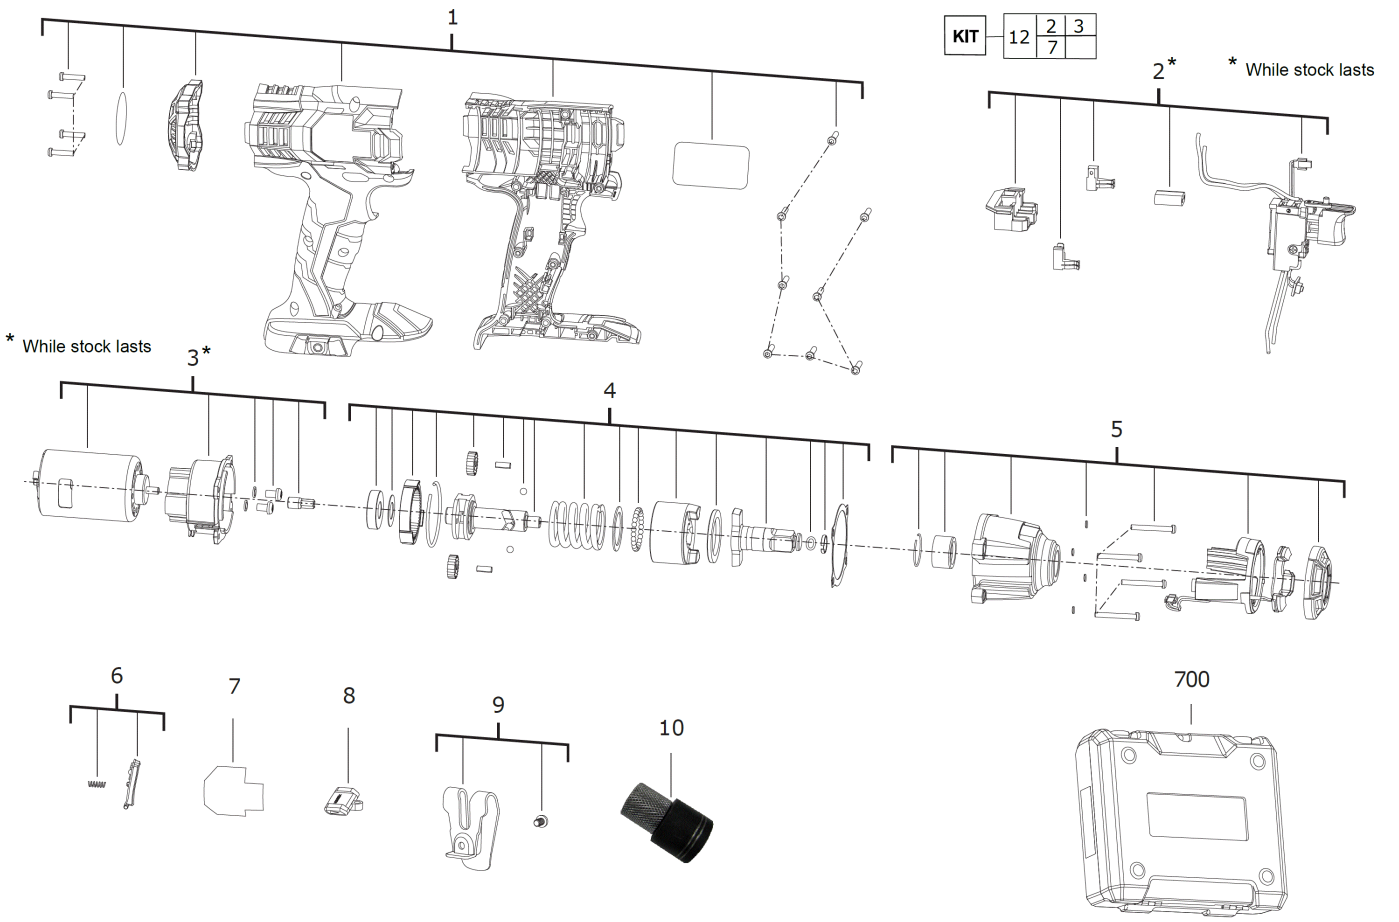

BSS18C12ZLI-201C AK.SCHLAGSCHRAUBER IN2

4935464757 - BSS18C12ZLI-201C - 4000446450

Position	Quantity	Description	Part number	EAN
0001 1	1	GEHAEUSE	4931436196	4002395881727
0002 2	1	SCHALTER M.ELEKTRO.	Item discontinued(4931436197)	
0003 3	1	MOTOREINHEIT	Item discontinued(4931436198)	
0004 4	1	GETRIEBE-SET	4931436199	4002395881758
0005 5	1	ELEKTRONIK-PLATINE	4931436200	4002395881765
0006 6	1	UMSCHALTER	4931436201	4002395881772
0007 7	1	LEISTUNGSSCHILD	4931436202	4002395881789
0008 8	1	SCHALTERDRUECKER	4931436203	4002395881796
0009 9	1	KLAMMER	4931436204	4002395879007
0010 10	1	ANTRIEB	4931443039	4002395254903
0012 11	1	SET POWERPACK	4931483503	4058546386757
0700 12	1	TRANSPORTKOFFER	Item discontinued(4931436205)	