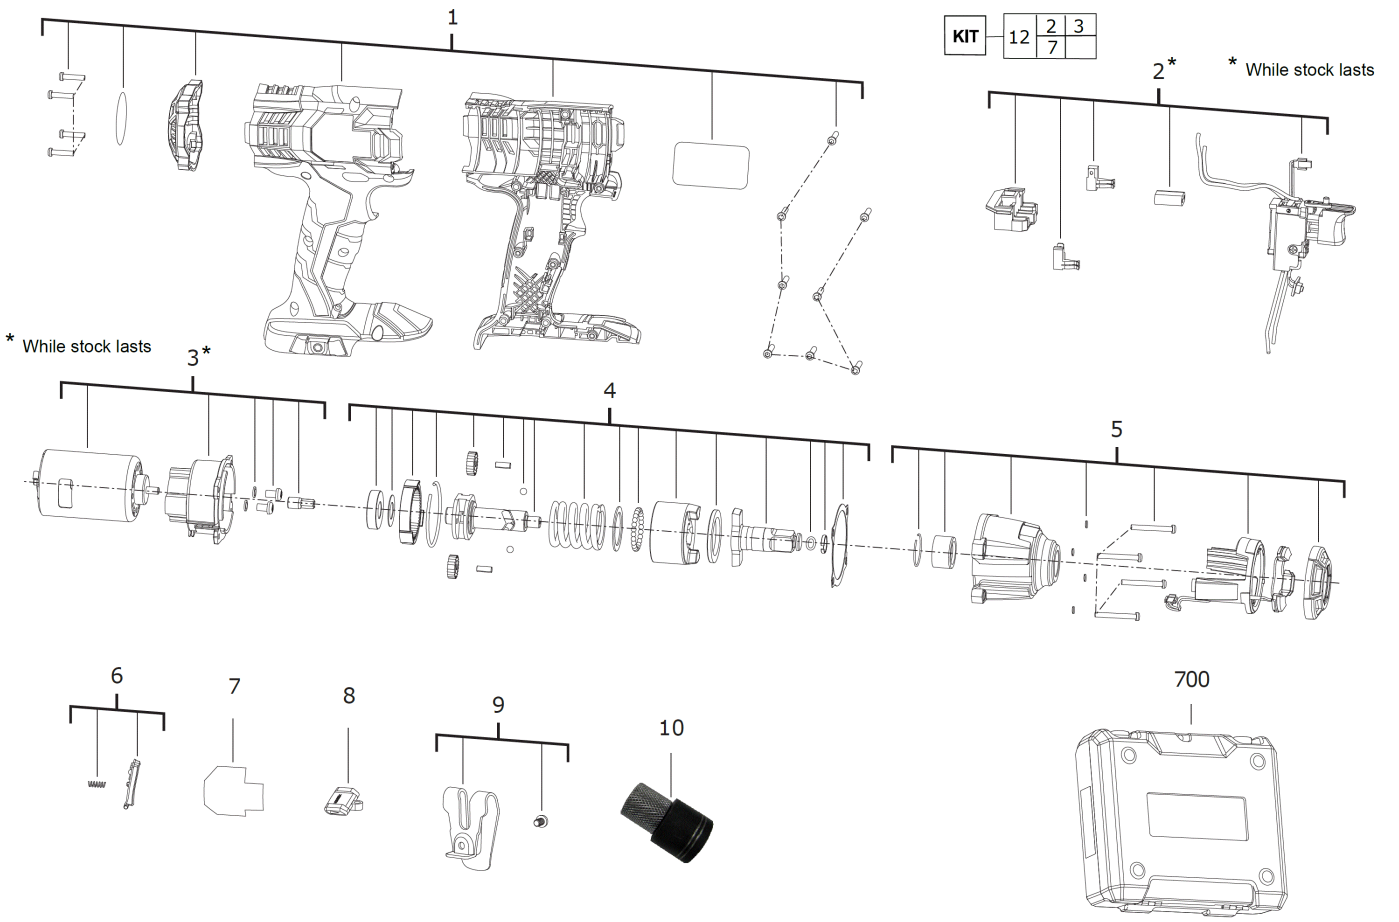

BSS18C12ZLI-402C AKKU-SCHLAGSCHR. IN2

4935446456 - BSS18C12ZLI-402C - 4000446450

Position	Quantity	Description	Part number	EAN
0001 1	1	GEHAEUSE	4931436196	4002395881727
0002 2	1	SCHALTER M.ELEKTRO.	Item discontinued(4931436197)	
0003 3	1	MOTOREINHEIT	Item discontinued(4931436198)	
0004 4	1	GETRIEBE-SET	4931436199	4002395881758
0005 5	1	ELEKTRONIK-PLATINE	4931436200	4002395881765
0006 6	1	UMSCHALTER	4931436201	4002395881772
0007 7	1	LEISTUNGSSCHILD	4931436202	4002395881789
0008 8	1	SCHALTERDRUECKER	4931436203	4002395881796
0009 9	1	KLAMMER	4931436204	4002395879007
0010 10	1	ANTRIEB	4931443039	4002395254903
0012 11	1	SET POWERPACK	4931483503	4058546386757
0700 12	1	TRANSPORTKOFFER	Item discontinued(4931436205)	