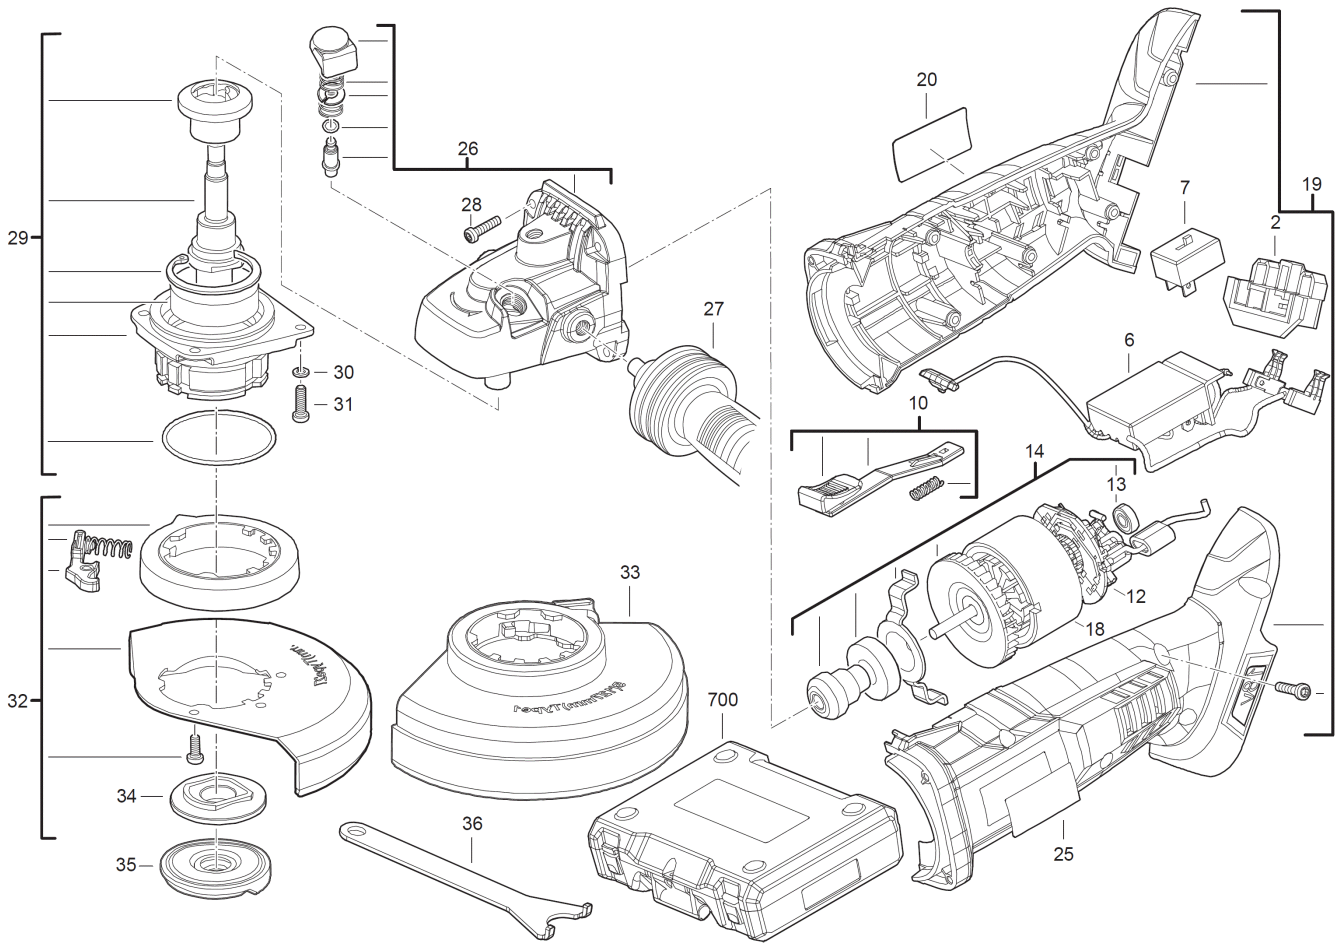

BEWS18-125X-0 AK.-WINKELSCHLEIFER XXX

4935431998 - BEWS18-125X - 4000446477

Position	Quantity	Description	Part number	EAN
0002 1	1	PLATTE	Item discontinued(4931440001)	
0006 2	1	LEITERPLATTE	4931435397	4002395892112
0007 3	1	SCHALTER	4931435398	4002395892129
0010 4	1	SCHALTGRIFF	4931435399	4002395892136
0012 5	1	KOHLEBUERSTEN-SET	Item discontinued(4931435400)	
0013 6	1	KUGELLAGER	681286001	4002395824014
0014 7	1	ANKER F.ELEKTROMOTOR	4931435401	4002395892150
0018 8	1	FELD F. ELEKTROMOTOR	4931440971	4002395863198
0019 9	1	GEHAEUSE	4931435402	4002395892167
0020 10	1	LEISTUNGSSCHILD	Item discontinued(4931446480)	
0025 11	1	FIRMENSCHILD	940304674	4002395831845
0026 12	1	GETRIEBEKASTEN	4931435406	4002395889402
0027 13	1	HANDGRIFF	4931428739	4002395844609
0028 14	4	SCHRAUBE	660024044	4002395834518
0029 15	1	WELLE	4931446474	4002395876617
0030 16	4	SICHERUNGSRING	680866003	4002395823895
0031 17	4	SCHRAUBE	660414013	4002395823796
0032 18	1	SCHUTZHAUBE	Item discontinued(4931446481)	
0033 19	1	SCHUTZHAUBE	Item discontinued(4931446482)	
0034 20	1	FLANSCH	4931461674	4058546039073
0035 21	1	FIXTEC-MUTTER	4931435411	4002395889457
0036 22	1	SCHLUESSEL	4931393248	4002395751051
0700 23	1	TRANSPORTKOFFER	Item discontinued(4931435413)	