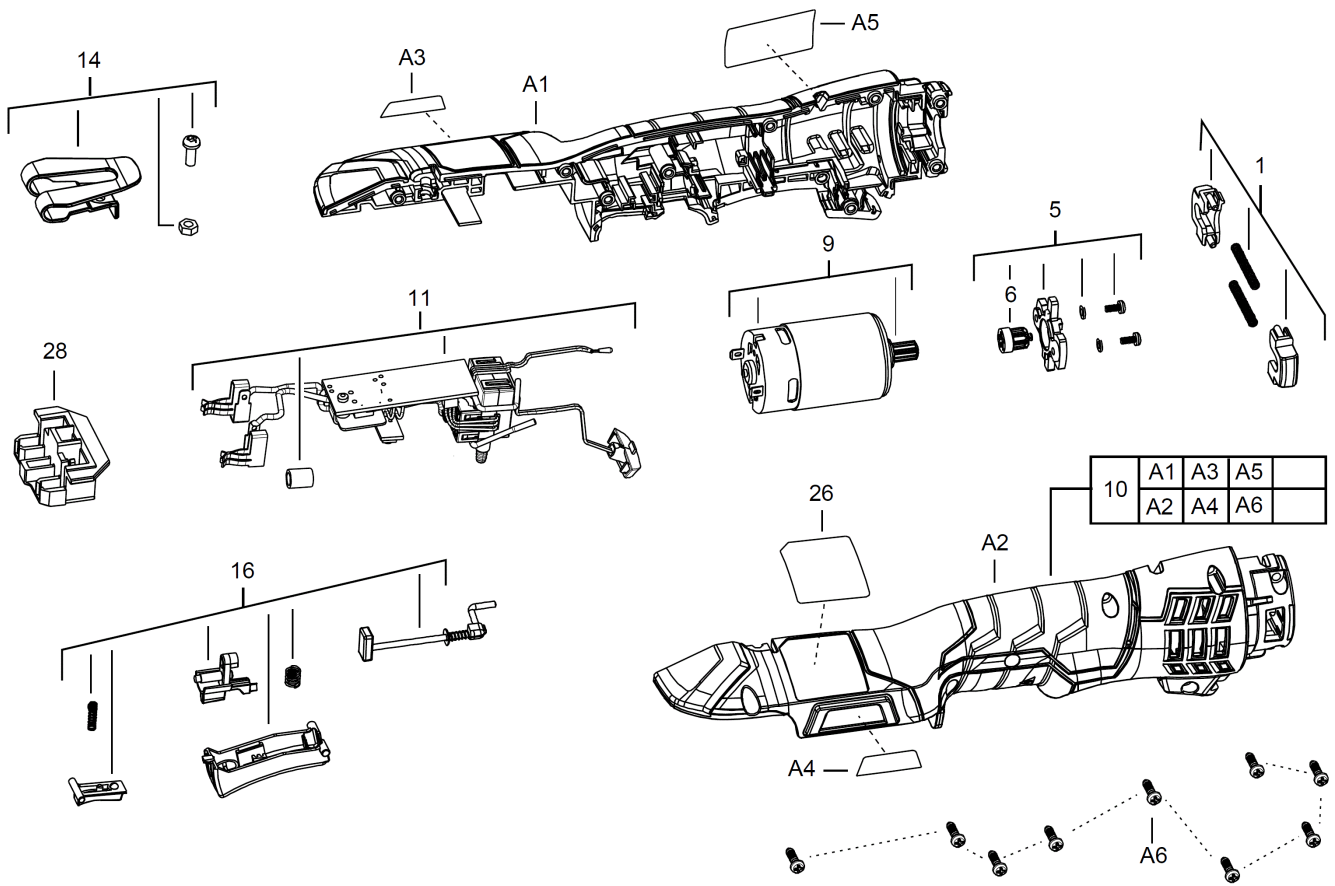

OMNI18CLI-202BKIT1230V EU-60HZHW

4935443985 - OMNI18CLI - 4000446890

| Position | Quantity | Description | Part number | EAN |
|----------|----------|-------------------|-------------------------------|---------------|
| 0001 1 | 1 | ENTRIEGELUNGSSET | Item discontinued(4931435607) | |
| 0005 2 | 1 | BEFESTIGUNGSTEILE | Item discontinued(4931435608) | |
| 0006 3 | 1 | RITZEL | 4931441168 | 4002395861637 |
| 0009 4 | 1 | MOTOREINHEIT | Item discontinued(4931446918) | |
| 0010 5 | 1 | GEHAEUSE | 4931446919 | 4002395881383 |
| 0011 6 | 1 | SCHALTER-SET | 4931446920 | 4002395879991 |
| 0014 7 | 1 | HAKEN | Item discontinued(4931435612) | |
| 0016 8 | 1 | DRUECKER | 4931435613 | 4002395863556 |
| 0026 9 | 1 | LEISTUNGSSCHILD | Item discontinued(4931446921) | |
| 0028 10 | 1 | PLATTE | Item discontinued(4931440001) | |