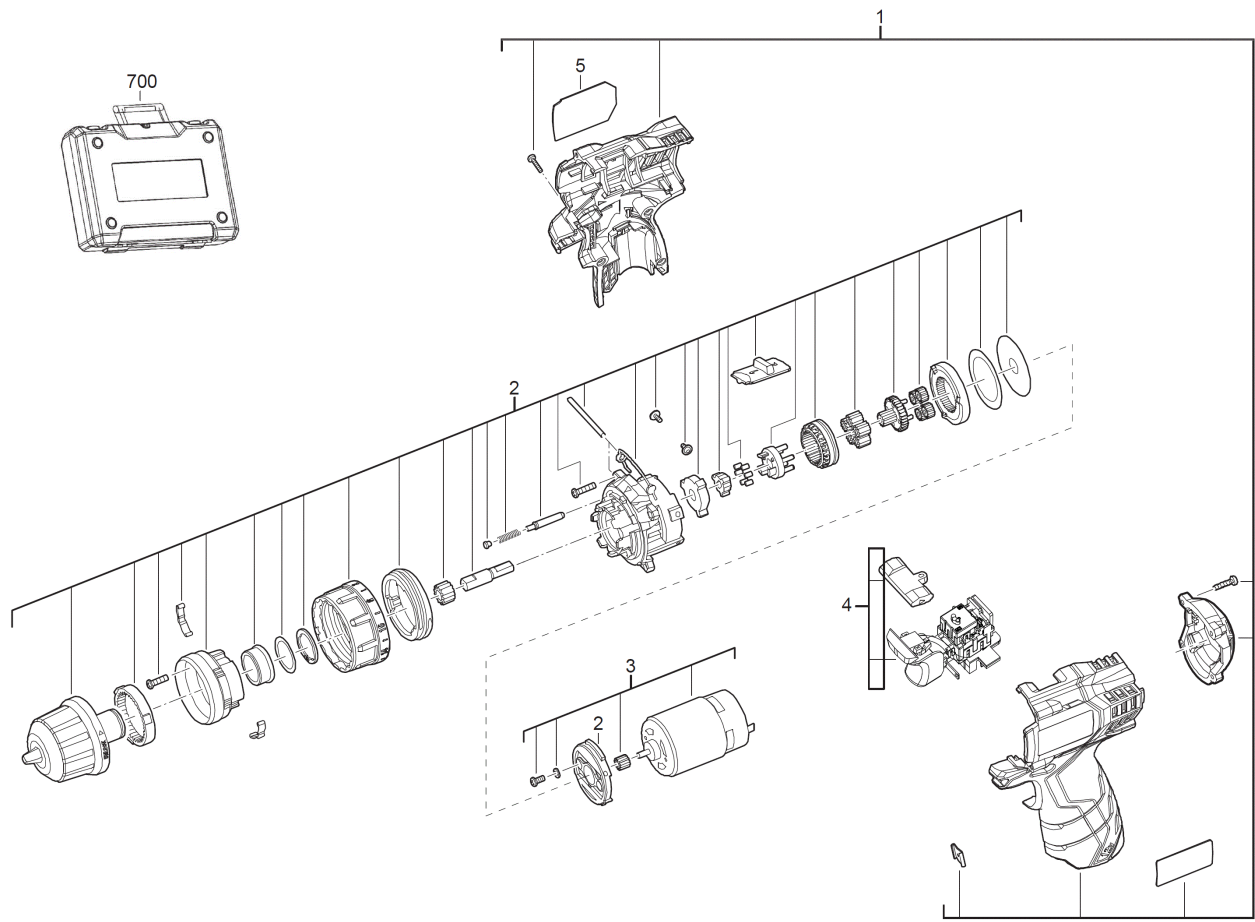

BS12C2LI-151B AKKU-BOHRSCHRAUBER IN2

4935428385 - BS12C2LI-151B - 4000447003

Position	Quantity	Description	Part number	EAN
0001 1	1	GEHAEUSE	4931447009	4002395881529
0002 2	1	GETRIEBEBAUSATZ	200287018	4002395855889
0003 3	1	MOTOR	200146082	4002395856534
0004 4	1	SCHALTER-SET	4931447010	4002395881536
0005 5	1	LEISTUNGSSCHILD	4931447004	4002395881512
0700 6	1	TRANSPORTKASTEN	Item discontinued(000971002)	