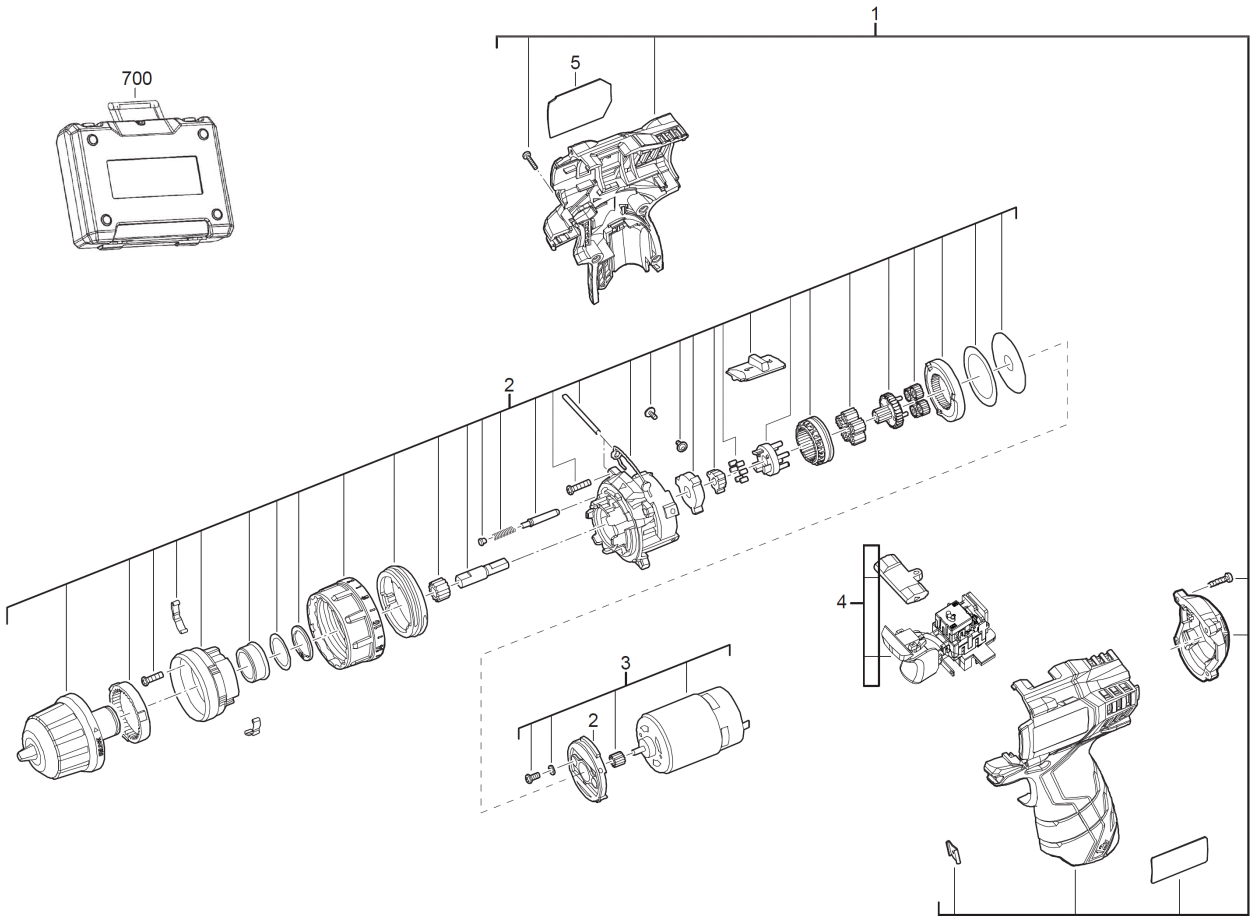

BS12C2LI-152BF AKKU-SCHRAUBER-SET IN2

4935431635 - BS12C2LI-152BF - 4000447003

Position	Quantity	Description	Part number	EAN
0001 1	1	GEHAEUSE	4931447009	4002395881529
0002 2	1	GETRIEBEBAUSATZ	200287018	4002395855889
0003 3	1	MOTOR	200146082	4002395856534
0004 4	1	SCHALTER-SET	4931447010	4002395881536
0005 5	1	LEISTUNGSSCHILD	4931447004	4002395881512
0700 6	1	TRANSPORTKASTEN	Item discontinued(000971002)	