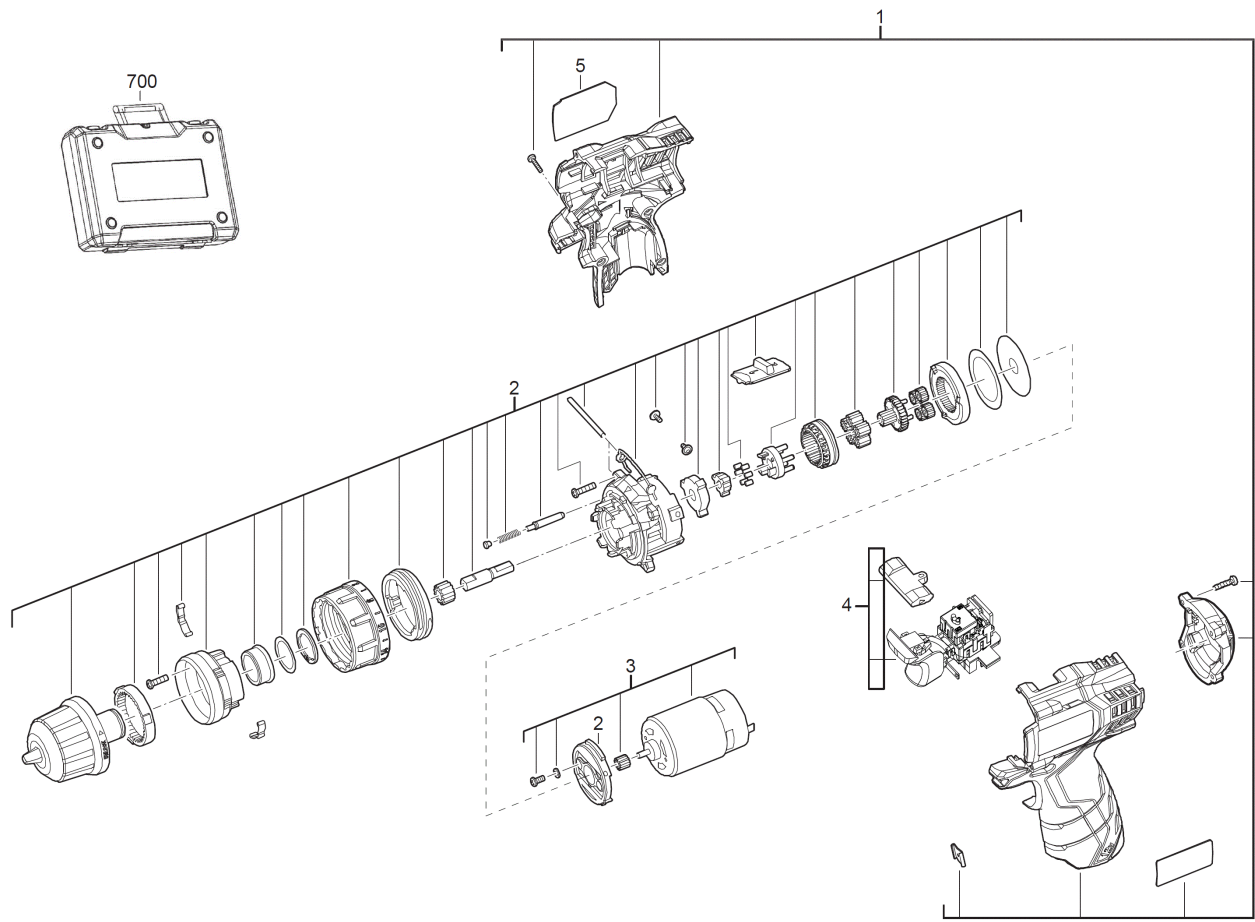

BS12C2LI-152C AKKU-KOMP.BOHRRSCHR. IN2

4935428375 - BS12C2LI-152C - 4000447003

Position	Quantity	Description	Part number	EAN
0001 1	1	GEHAEUSE	4931447009	4002395881529
0002 2	1	GETRIEBEBAUSATZ	200287018	4002395855889
0003 3	1	MOTOR	200146082	4002395856534
0004 4	1	SCHALTER-SET	4931447010	4002395881536
0005 5	1	LEISTUNGSSCHILD	4931447004	4002395881512
0700 6	1	TRANSPORTKASTEN	Item discontinued(000971002)	