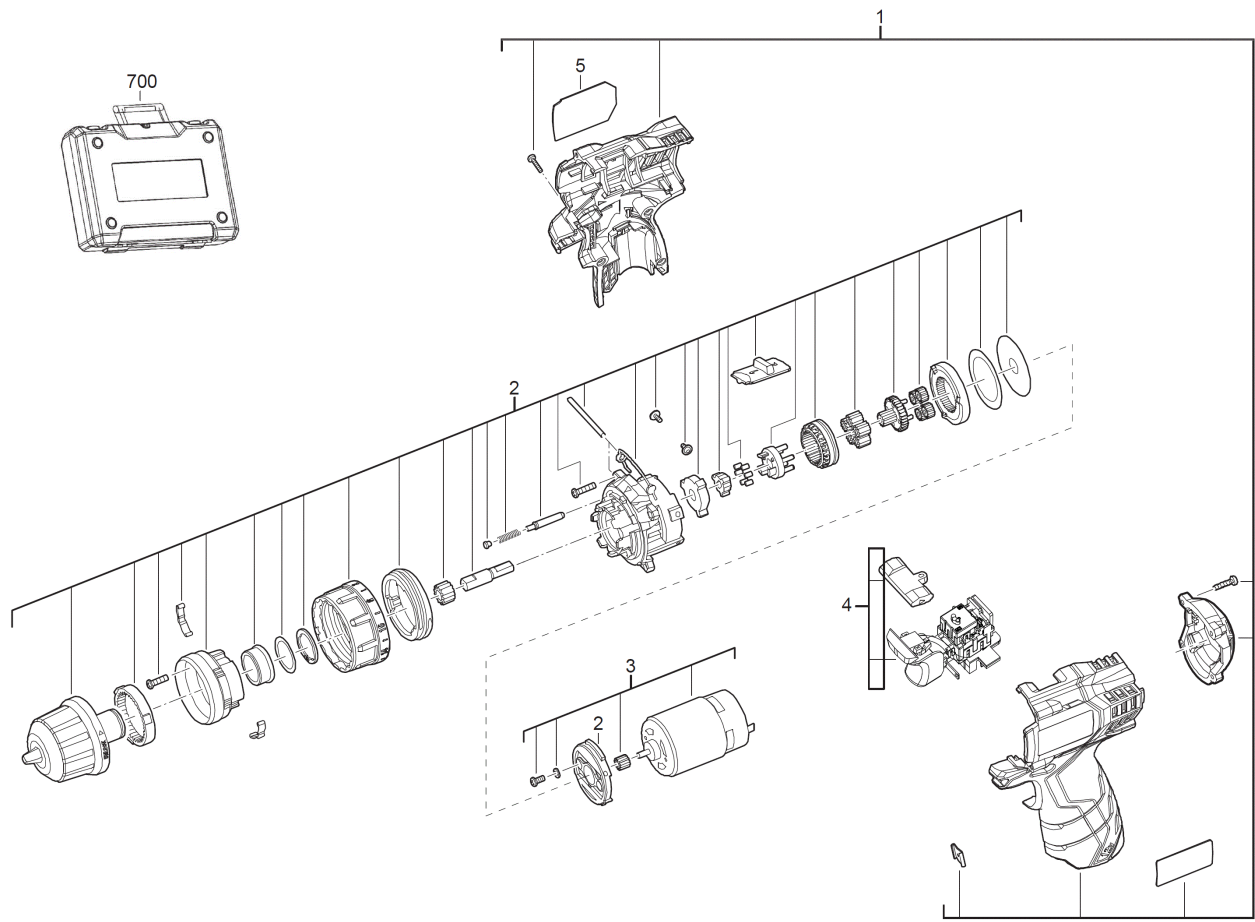

# BS12C2LI-202C AKKU-BOHRSCHRAUBER IN2

4935443916 - BS12C2LI-202C - 4000447003

<b>Position</b>	<b>Quantity</b>	<b>Description</b>	<b>Part number</b>	<b>EAN</b>
0001 1	1	GEHAEUSE	4931447009	4002395881529
0002 2	1	GETRIEBEBAUSATZ	200287018	4002395855889
0003 3	1	MOTOR	200146082	4002395856534
0004 4	1	SCHALTER-SET	4931447010	4002395881536
0005 5	1	LEISTUNGSSCHILD	4931447004	4002395881512
0700 6	1	TRANSPORTKASTEN	Item discontinued(000971002)	