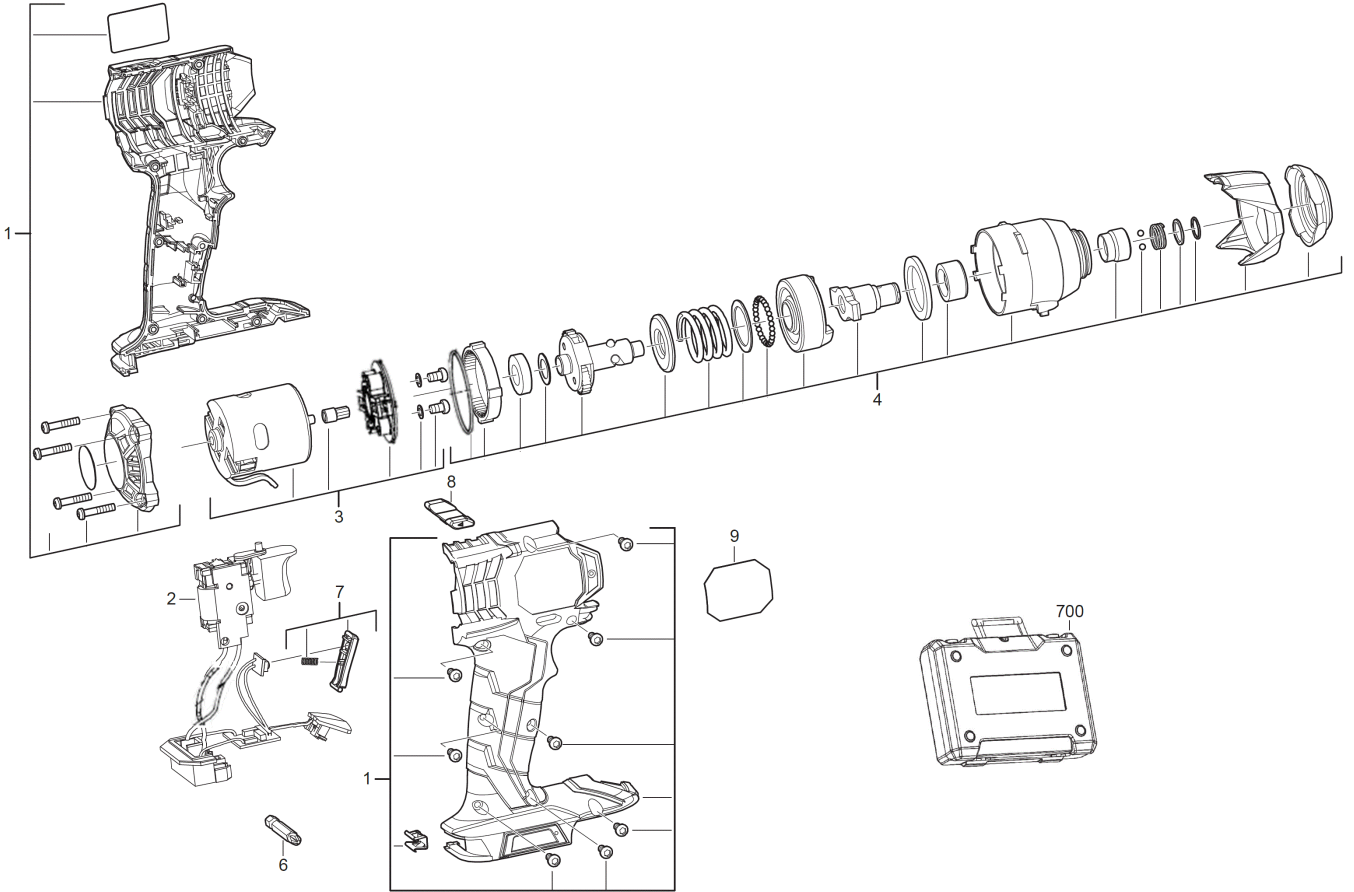

BSS18C-0 AKKU-SCHLAGBOHRSCHRAUBER XXX

4935428405 - BSS18C-0 - 4000447189

Position	Quantity	Description	Part number	EAN
0001 1	1	GEHAEUSE	4931447193	4002395172948
0002 2	1	SCHALTER M.ELEKTRO.	4931452585	4002395172993
0003 3	1	MOTOREINHEIT	4931447194	4002395172955
0004 4	1	GETRIEBEBAUSATZ	4931447195	4002395172962
0006 5	1	BIT	Item discontinued(200300054)	
0007 6	1	SCHALTERKAPPE	201936001	4002395856428
0008 7	1	SCHALTERDRUECKER	Item discontinued(200300055)	
0009 8	1	LEISTUNGSSCHILD	Item discontinued(4931447196)	
0700 9	1	TRANSPORTKOFFER	Item discontinued(000639011)	