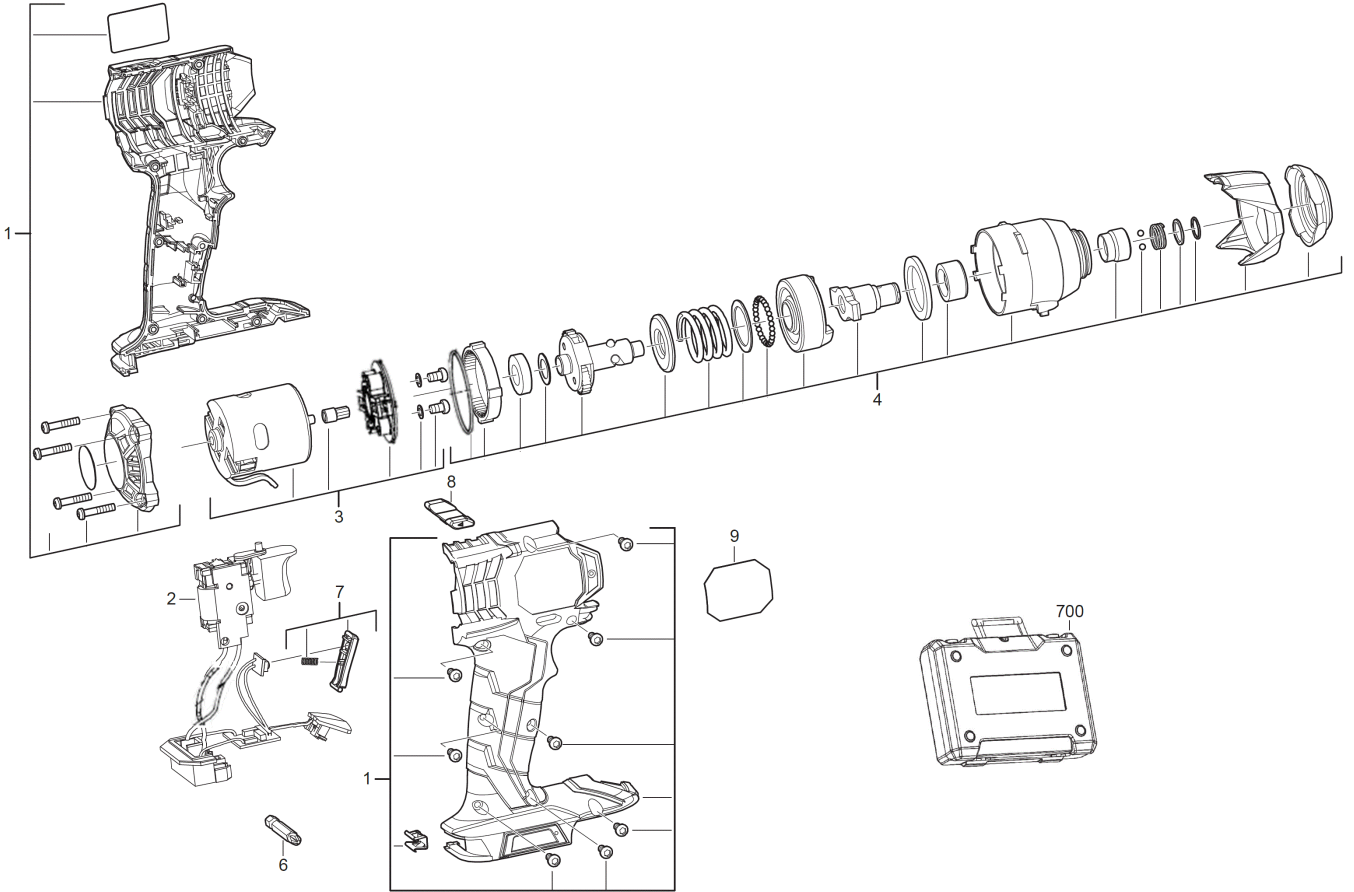

# **JP2A18LI-152B POWERPACK IN2**

**4935440835 - JP2A18LI-152B - 4000447189**

Position	Quantity	Description	Part number	EAN
0001 1	1	GEHAEUSE	4931447193	4002395172948
0002 2	1	SCHALTER M.ELEKTRO.	4931452585	4002395172993
0003 3	1	MOTOREINHEIT	4931447194	4002395172955
0004 4	1	GETRIEBEBAUSATZ	4931447195	4002395172962
0006 5	1	BIT	Item discontinued(200300054)	
0007 6	1	SCHALTERKAPPE	201936001	4002395856428
0008 7	1	SCHALTERDRUECKER	Item discontinued(200300055)	
0009 8	1	LEISTUNGSSCHILD	Item discontinued(4931447196)	
0700 9	1	TRANSPORTKOFFER	Item discontinued(000639011)	