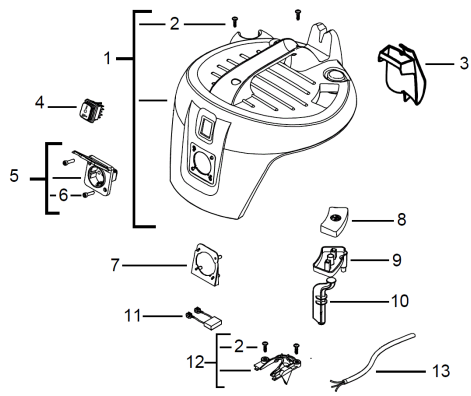

AP2-200ELCP ABSAUGSYSTEM IN2

4935447460 - AP2-200ELCP - 4000447461

Position	Quantity	Description	Part number	EAN
0001 1	1	ABDECKUNG	Item discontinued(4931448662)	
0002 2	10	SCHRAUBE	4931448663	4002395261819
0003 3	1	Schlauchhalter	Item discontinued(4931448664)	
0004 4	1	SCHALTER	4931448665	4002395261833
0005 5	1	STECKDOSE	4931416260	4002395796458
0006 6	2	SCHRAUBE	4931448666	4002395258420
0007 7	1	STECKERFASSUNG/Halter	4931416263	4002395796489
0008 8	1	DRUECKER	Item discontinued(4931448667)	
0009 9	1	GEHAEUSE	Item discontinued(4931448668)	
0010 10	1	STANGE	Item discontinued(4931448669)	
0011 11	1	ENTSTOERKONDENSATOR	4931448670	4002395258468
0012 12	1	Klemmstueck	Item discontinued(4931448671)	
0013 13	1	ANSCHLUSSLEITUNG	4931416255	4002395796403
0014 14	1	ELECTRONIK-BAUSTEIN	4931448672	4002395258482
0015 15	2	KLAMMER	4931448673	4002395258499
0016 16	1	ANSCHLUSSPLATTE	Item discontinued(4931448674)	
0017 17	1	MOTOR	4931448675	4002395255719
0018 18	1	MOTORDICHTUNG	4931506190	4058546555047
0019 19	1	DICHTRING	4931506191	4058546555054
0020 20	1	FEDERELEMENT	4931416271	4002395796564
0021 21	1	DECKEL	4931448678	4002395255740
0022 22	1	Deckel	Item discontinued(4931448679)	
0023 23	1	EINSATZ	Item discontinued(4931448680)	
0024 24	1	DICHTUNG	4931448681	4002395255771
0025 25	1	ABWEISER	4931506188	4058546555023
0027 26	1	FILTERHALTER	4931416331	4002395797943
0028 27	1	BEHAELTER	4931448684	4002395256402
0029 28	2	RAD	Item discontinued(4931448685)	
0030 29	1	AUFKLEBER	Item discontinued(4931448686)	
0031 30	1	ANSCHLUSSMUFFE	Item discontinued(4931448687)	
0032 31	1	RAD	4931448688	4002395256440
0033 32	1	VERBINDUNGS-STUECK	4931447295	4002395879700
0034 33	1	HALTER	4931448689	4002395256457
0035 34	1	DUESE	4931416283	4002395797080
0036 35	1	SAUGROHR	4931416285	4002395797103
0037 36	1	DUESE	4931416284	4002395797097
0038 37	1	BODENDUESE	4931448691	4002395256471
0039 38	1	ADAPTER	4931448692	4002395256488
0040 39	1	SAUGSCHLAUCH	4931448693	4002395261215
0026 40	1	FILTERELEMENT PET-VLIES AUSWASCHBAR	4932352304	4002395369638
0041 41	1	FILTERSACK VLIES 5ST	4932352306	4002395369652
0042 42	1	ENTSORGUNGSSACK KUNSTSTOFF 30L (5)	4932352309	4002395369683