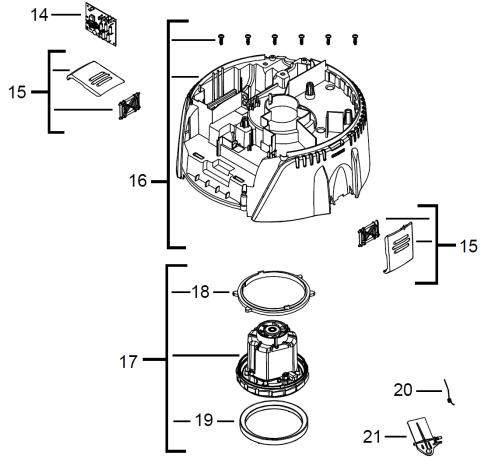

AP2-200ELCP ABSAUGSYSTEM IN2

4935447460 - AP2-200ELCP - 4000447461

Position	Quantity	Description	Part number	EAN
0001 1	1	ABDECKUNG	Item discontinued(4931448662)	
0002 2	10	SCHRAUBE	4931448663	4002395261819
0003 3	1	Schlauchhalter	Item discontinued(4931448664)	
0004 4	1	SCHALTER	4931448665	4002395261833
0005 5	1	STECKDOSE	4931416260	4002395796458
0006 6	2	SCHRAUBE	4931448666	4002395258420
0007 7	1	STECKERFASSUNG/Halter	4931416263	4002395796489
0008 8	1	DRUECKER	Item discontinued(4931448667)	
0009 9	1	GEHAEUSE	Item discontinued(4931448668)	
0010 10	1	STANGE	Item discontinued(4931448669)	
0011 11	1	ENTSTOERKONDENSATOR	4931448670	4002395258468
0012 12	1	Klemmstueck	Item discontinued(4931448671)	
0013 13	1	ANSCHLUSSLEITUNG	4931416255	4002395796403
0014 14	1	ELECTRONIK-BAUSTEIN	4931448672	4002395258482
0015 15	2	KLAMMER	4931448673	4002395258499
0016 16	1	ANSCHLUSSPLATTE	Item discontinued(4931448674)	
0017 17	1	MOTOR	4931448675	4002395255719
0018 18	1	MOTORDICHTUNG	4931506190	4058546555047
0019 19	1	DICHTRING	4931506191	4058546555054
0020 20	1	FEDERELEMENT	4931416271	4002395796564
0021 21	1	DECKEL	4931448678	4002395255740
0022 22	1	Deckel	Item discontinued(4931448679)	
0023 23	1	EINSATZ	Item discontinued(4931448680)	
0024 24	1	DICHTUNG	4931448681	4002395255771
0025 25	1	ABWEISER	4931506188	4058546555023
0027 26	1	FILTERHALTER	4931416331	4002395797943
0028 27	1	BEHAELTER	4931448684	4002395256402
0029 28	2	RAD	Item discontinued(4931448685)	
0030 29	1	AUFKLEBER	Item discontinued(4931448686)	
0031 30	1	ANSCHLUSSMUFFE	Item discontinued(4931448687)	
0032 31	1	RAD	4931448688	4002395256440
0033 32	1	VERBINDUNGS-STUECK	4931447295	4002395879700
0034 33	1	HALTER	4931448689	4002395256457
0035 34	1	DUESE	4931416283	4002395797080
0036 35	1	SAUGROHR	4931416285	4002395797103
0037 36	1	DUESE	4931416284	4002395797097
0038 37	1	BODENDUESE	4931448691	4002395256471
0039 38	1	ADAPTER	4931448692	4002395256488
0040 39	1	SAUGSCHLAUCH	4931448693	4002395261215
0026 40	1	FILTERELEMENT PET-VLIES AUSWASCHBAR	4932352304	4002395369638
0041 41	1	FILTERSACK VLIES 5ST	4932352306	4002395369652
0042 42	1	ENTSORGUNGSSACK KUNSTSTOFF 30L (5)	4932352309	4002395369683