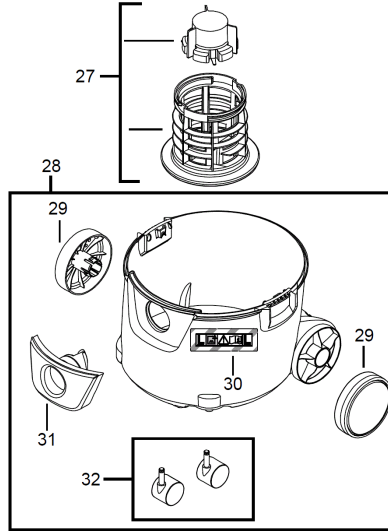

AP2-200ELCP ABSAUGSYSTEM IN2

4935447460 - AP2-200ELCP - 4000447461

Position	Quantity	Description	Part number	EAN
0001 1	1	ABDECKUNG	Item discontinued(4931448662)	
0002 2	10	SCHRAUBE	4931448663	4002395261819
0003 3	1	Schlauchhalter	Item discontinued(4931448664)	
0004 4	1	SCHALTER	4931448665	4002395261833
0005 5	1	STECKDOSE	4931416260	4002395796458
0006 6	2	SCHRAUBE	4931448666	4002395258420
0007 7	1	STECKERFASSUNG/Halter	4931416263	4002395796489
0008 8	1	DRUECKER	Item discontinued(4931448667)	
0009 9	1	GEHAEUSE	Item discontinued(4931448668)	
0010 10	1	STANGE	Item discontinued(4931448669)	
0011 11	1	ENTSTOERKONDENSATOR	4931448670	4002395258468
0012 12	1	Klemmstueck	Item discontinued(4931448671)	
0013 13	1	ANSCHLUSSLEITUNG	4931416255	4002395796403
0014 14	1	ELECTRONIK-BAUSTEIN	4931448672	4002395258482
0015 15	2	KLAMMER	4931448673	4002395258499
0016 16	1	ANSCHLUSSPLATTE	Item discontinued(4931448674)	
0017 17	1	MOTOR	4931448675	4002395255719
0018 18	1	MOTORDICHTUNG	4931506190	4058546555047
0019 19	1	DICHTRING	4931506191	4058546555054
0020 20	1	FEDERELEMENT	4931416271	4002395796564
0021 21	1	DECKEL	4931448678	4002395255740
0022 22	1	Deckel	Item discontinued(4931448679)	
0023 23	1	EINSATZ	Item discontinued(4931448680)	
0024 24	1	DICHTUNG	4931448681	4002395255771
0025 25	1	ABWEISER	4931506188	4058546555023
0027 26	1	FILTERHALTER	4931416331	4002395797943
0028 27	1	BEHAELTER	4931448684	4002395256402
0029 28	2	RAD	Item discontinued(4931448685)	
0030 29	1	AUFKLEBER	Item discontinued(4931448686)	
0031 30	1	ANSCHLUSSMUFFE	Item discontinued(4931448687)	
0032 31	1	RAD	4931448688	4002395256440
0033 32	1	VERBINDUNGS-STUECK	4931447295	4002395879700
0034 33	1	HALTER	4931448689	4002395256457
0035 34	1	DUESE	4931416283	4002395797080
0036 35	1	SAUGROHR	4931416285	4002395797103
0037 36	1	DUESE	4931416284	4002395797097
0038 37	1	BODENDUESE	4931448691	4002395256471
0039 38	1	ADAPTER	4931448692	4002395256488
0040 39	1	SAUGSCHLAUCH	4931448693	4002395261215
0026 40	1	FILTERELEMENT PET-VLIES AUSWASCHBAR	4932352304	4002395369638
0041 41	1	FILTERSACK VLIES 5ST	4932352306	4002395369652
0042 42	1	ENTSORGUNGSSACK KUNSTSTOFF 30L (5)	4932352309	4002395369683