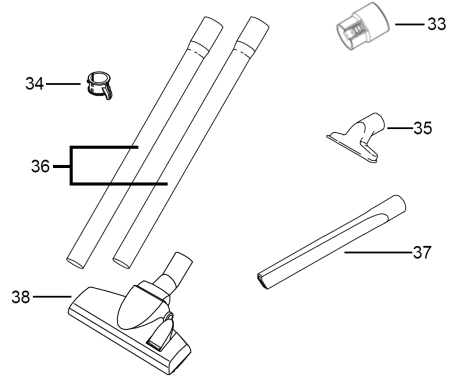

AP2-200ELCP ABSAUGSYSTEM IN2

4935447460 - AP2-200ELCP - 4000447461

Position	Quantity	Description	Part number	EAN
0001 1	1	ABDECKUNG	Item discontinued(4931448662)	
0002 2	10	SCHRAUBE	4931448663	4002395261819
0003 3	1	Schlauchhalter	Item discontinued(4931448664)	
0004 4	1	SCHALTER	4931448665	4002395261833
0005 5	1	STECKDOSE	4931416260	4002395796458
0006 6	2	SCHRAUBE	4931448666	4002395258420
0007 7	1	STECKERFASSUNG/Halter	4931416263	4002395796489
0008 8	1	DRUECKER	Item discontinued(4931448667)	
0009 9	1	GEHAEUSE	Item discontinued(4931448668)	
0010 10	1	STANGE	Item discontinued(4931448669)	
0011 11	1	ENTSTOERKONDENSATOR	4931448670	4002395258468
0012 12	1	Klemmstueck	Item discontinued(4931448671)	
0013 13	1	ANSCHLUSSLEITUNG	4931416255	4002395796403
0014 14	1	ELECTRONIK-BAUSTEIN	4931448672	4002395258482
0015 15	2	KLAMMER	4931448673	4002395258499
0016 16	1	ANSCHLUSSPLATTE	Item discontinued(4931448674)	
0017 17	1	MOTOR	4931448675	4002395255719
0018 18	1	MOTORDICHTUNG	4931506190	4058546555047
0019 19	1	DICHTRING	4931506191	4058546555054
0020 20	1	FEDERELEMENT	4931416271	4002395796564
0021 21	1	DECKEL	4931448678	4002395255740
0022 22	1	Deckel	Item discontinued(4931448679)	
0023 23	1	EINSATZ	Item discontinued(4931448680)	
0024 24	1	DICHTUNG	4931448681	4002395255771
0025 25	1	ABWEISER	4931506188	4058546555023
0027 26	1	FILTERHALTER	4931416331	4002395797943
0028 27	1	BEHAELTER	4931448684	4002395256402
0029 28	2	RAD	Item discontinued(4931448685)	
0030 29	1	AUFKLEBER	Item discontinued(4931448686)	
0031 30	1	ANSCHLUSSMUFFE	Item discontinued(4931448687)	
0032 31	1	RAD	4931448688	4002395256440
0033 32	1	VERBINDUNGS-STUECK	4931447295	4002395879700
0034 33	1	HALTER	4931448689	4002395256457
0035 34	1	DUESE	4931416283	4002395797080
0036 35	1	SAUGROHR	4931416285	4002395797103
0037 36	1	DUESE	4931416284	4002395797097
0038 37	1	BODENDUESE	4931448691	4002395256471
0039 38	1	ADAPTER	4931448692	4002395256488
0040 39	1	SAUGSCHLAUCH	4931448693	4002395261215
0026 40	1	FILTERELEMENT PET-VLIES AUSWASCHBAR	4932352304	4002395369638
0041 41	1	FILTERSACK VLIES 5ST	4932352306	4002395369652
0042 42	1	ENTSORGUNGSSACK KUNSTSTOFF 30L (5)	4932352309	4002395369683