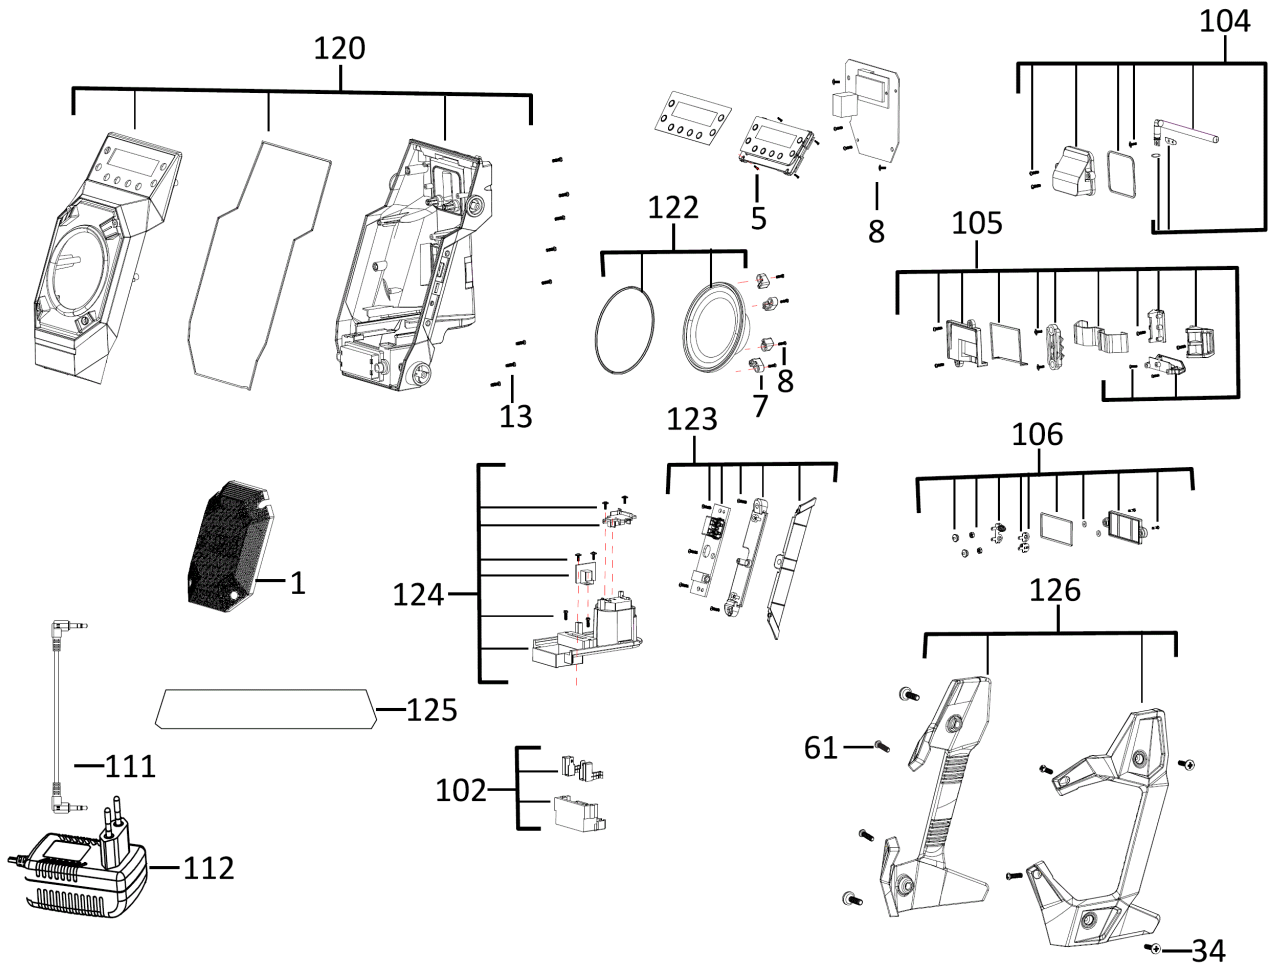

BR1218C-0 RADIO XXX

4935451539 - BR1218C-0 - 4000447846

Position	Quantity	Description	Part number	EAN
0001 1	1	ABDECKUNG	4931454601	4058546012182
0005 2	4	SCHRAUBE	4931454602	4058546012199
0007 3	4	LAUTSPRECH.-HALTER	4931454603	4058546012205
0008 4	8	SCHRAUBE	4931454604	4058546012212
0013 5	8	SCHRAUBE	4931454605	4058546012229
0034 6	4	SCHRAUBE	4931454606	4058546012236
0061 7	4	SCHRAUBE	4931454607	4058546012243
0102 8	1	KONTAKTEINSATZ	4931454608	4058546012250
0104 9	1	ANTENNE	4931454609	4058546012267
0105 10	1	MONTAGEHALTER	4931454610	4058546012274
0106 11	1	BATTERIEGEHAEUSE	4931454611	4058546012281
0111 12	1	KABEL	Item discontinued(4931454612)	
0112 13	1	ADAPTER	Item discontinued(4931454613)	
0120 14	1	GEHAEUSE	4931454614	4058546012311
0122 15	1	LAUTSPRECHER	4931454615	4058546012328
0123 16	1	ELEKTRONIK	4931454616	4058546012335
0124 17	1	AUFNAHMESTUECK	4931454617	4058546012342
0125 18	1	LEISTUNGSSCHILD	4931454618	4058546012359
0126 19	1	RAHMENABDECKUNG	4931454619	4058546012366