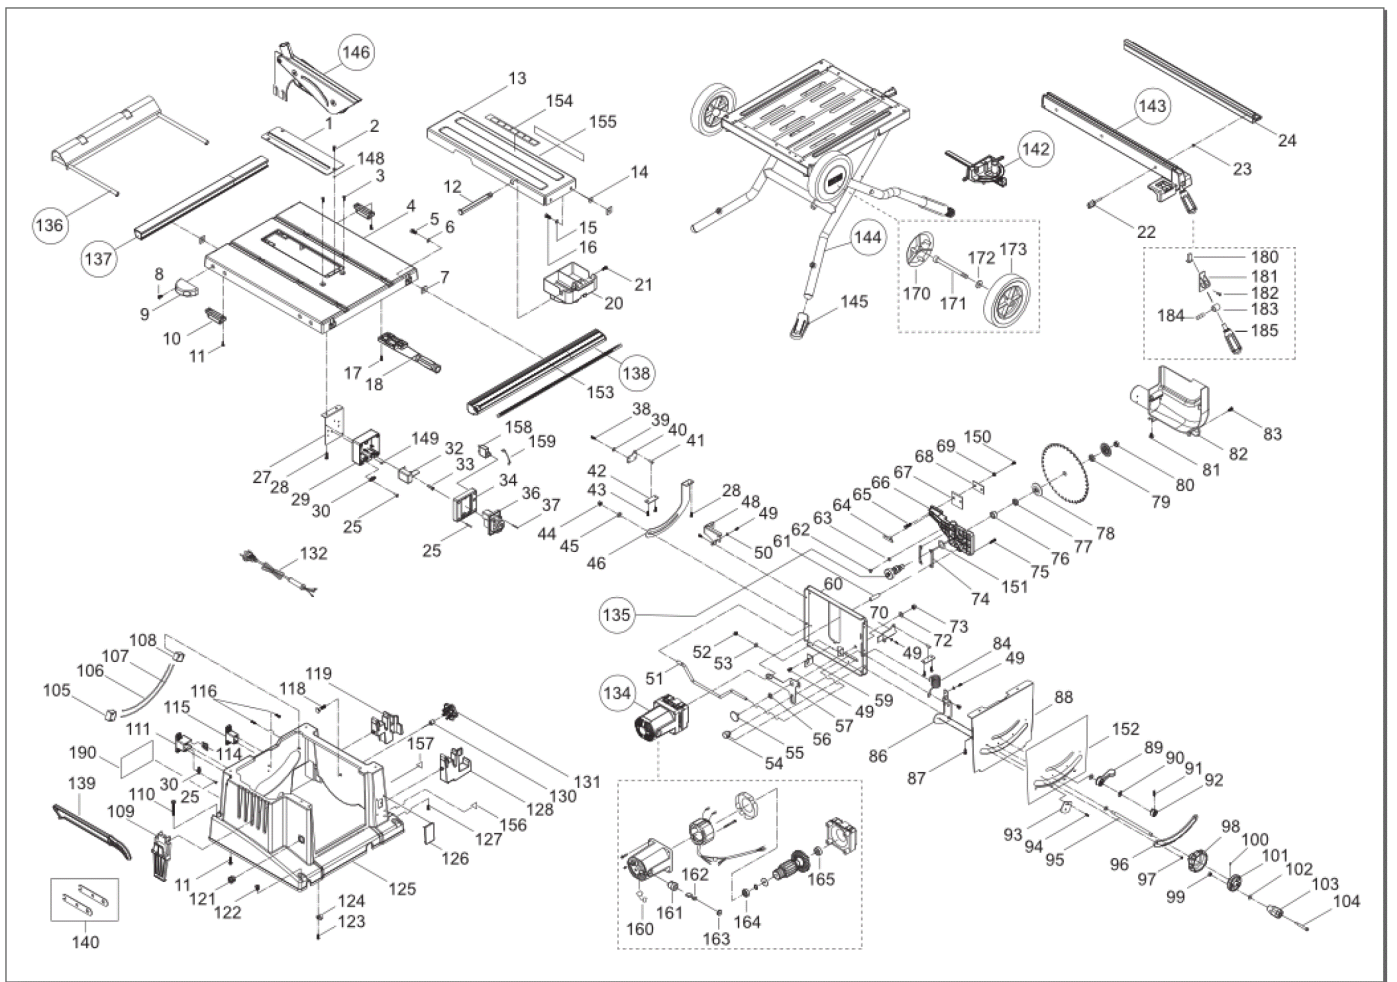

Position	Quantity	Description	Part number	EAN
0001 1	1	SAEGETISCHEINLAGE	Item discontinued(4931419670)	
0002 2	4	SCHRAUBE	4931419671	4002395904242
0003 3	2	SCHRAUBE	4931419672	4002395904259
0004 4	1	SAEGETISCH	Item discontinued(4931419673)	
0005 5	4	SCHRAUBE	Item discontinued(4931419674)	
0006 6	4	SCHEIBE	Item discontinued(4931419675)	
0007 7	8	MUTTER	Item discontinued(4931419676)	
0008 8	4	SCHRAUBE	4931419677	4002395904297
0009 9	2	ANSCHLAG	4931419678	4002395904303
0010 10	2	AUFNAHME	Item discontinued(4931419679)	
0011 11	8	SCHRAUBE	4931419680	4002395904327
0012 12	1	HALTESTANGE	Item discontinued(4931419681)	
0013 13	1	VERLAENGER.-STUECK	Item discontinued(4931419682)	
0014 14	4	SCHEIBE	Item discontinued(4931419683)	
0015 15	4	SCHEIBE	Item discontinued(4931419684)	
0016 16	4	SCHRAUBE	Item discontinued(4931419685)	
0017 17	4	SCHRAUBE	Item discontinued(4931419686)	
0018 18	1	HANDGRIFF	Item discontinued(4931419687)	
0020 19	1	HALTER	Item discontinued(4931419689)	
0021 20	1	SCHRAUBE	Item discontinued(4931419690)	
0022 21	3	SCHRAUBE	4931419691	4002395904426
0023 22	3	MUTTER	4931419692	4002395904433
0024 23	1	ANSCHLAGWINKEL	4931419693	4002395833092
0025 24	12	SCHRAUBE	Item discontinued(4931419694)	
0027 25	1	SCHALTERPLATTE	Item discontinued(4931419696)	
0028 26	4	SCHRAUBE	Item discontinued(4931419697)	
0029 27	1	SCHALTERAUFNAHME	4931419698	4002395904471
0030 28	2	KLEMMSTUECK	Item discontinued(4931419699)	
0032 29	1	SCHALTELEKTRONIK	Item discontinued(4931419700)	
0033 30	1	SCHRAUBE	Item discontinued(4931419701)	
0034 31	1	SCHALTERABDECKUNG	4931419702	4002395904501
0036 32	1	SCHALTER M.ELEKTRO.	4931448505	4002395259519
0037 33	2	SCHRAUBE	Item discontinued(4931419704)	
0038 34	2	SCHRAUBE	Item discontinued(4931419705)	
0039 35	2	SCHEIBE	Item discontinued(4931419706)	
0040 36	1	DECKEL	Item discontinued(4931419707)	
0041 37	2	NADELHUELSE	Item discontinued(4931419708)	
0042 38	2	KLEMMSTUECK	Item discontinued(4931419709)	
0043 39	4	SCHRAUBE	Item discontinued(4931419710)	
0044 40	1	MUTTER	Item discontinued(4931419711)	
0045 41	2	SCHEIBE	Item discontinued(4931419712)	
0046 42	1	HALTER	Item discontinued(4931419713)	
0048 43	1	DECKEL	Item discontinued(4931419714)	
0049 44	11	SCHRAUBE	Item discontinued(4931419715)	
0050 45	9	SCHEIBE	Item discontinued(4931419716)	
0051 46	1	EXZENTER	Item discontinued(4931419717)	
0052 47	2	MUTTER	Item discontinued(4931419718)	
0053 48	2	SCHEIBE	Item discontinued(4931419719)	
0054 49	1	PLATTE	Item discontinued(4931419720)	
0055 50	1	SCHRAUBE	Item discontinued(4931419721)