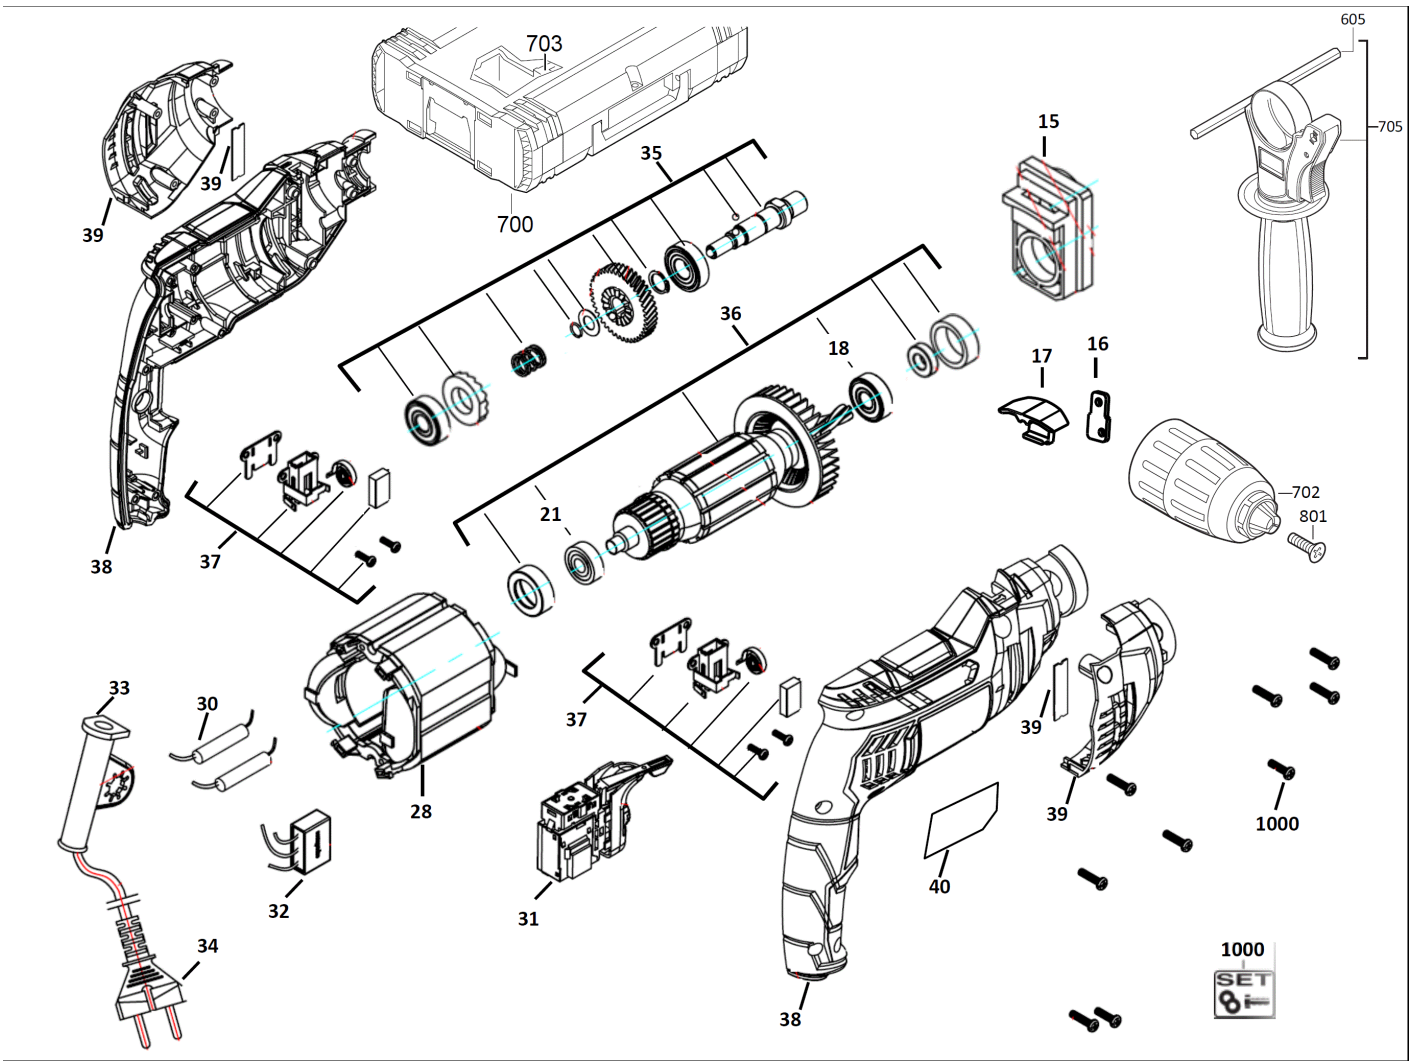

# **BE750R BOHRMASCHINE IN2**

**4935449160 - BE750R - 4000449161**

Position	Quantity	Description	Part number	EAN
0015 1	1	LAGERSCHILD	4931441592	4002395871124
0016 2	1	PLATTE	Item discontinued(4931441593)	
0017 3	1	ABDECKUNG	4931442838	4002395252459
0018 4	1	KUGELLAGER	4931441599	4002395871179
0021 5	1	KUGELLAGER	4931441604	4002395868407
0028 6	1	FELD F. ELEKTROMOTOR	4931449353	4002395257935
0030 7	1	DROSSEL	4931449354	4002395257928
0031 8	1	SCHALTER	4931449355	4002395257911
0032 9	1	KONDENSATOR	Item discontinued(4931449448)	
0033 10	1	KABELSCHUTZSCHLAUCH	4931449356	4002395257904
0034 11	1	ANSCHLUSSLEITUNG	4931441614	4002395869237
0035 12	1	Gear Assembly	4931449357	4002395257294
0036 13	1	ANKER F.ELEKTROMOTOR	4931441627	4002395869220
0037 14	1	KOHLEBUERSTEN-SET	4931449447	4002395257232
0038 15	1	GEHAEUSE	Item discontinued(4931449358)	
0039 16	1	GEHAEUSEDECKEL	Item discontinued(4931449359)	
0040 17	1	LEISTUNGSSCHILD	Item discontinued(4931449162)	
0605 18	1	TIEFENANSCHLAG	4931254532	4002395586400
0700 19	1	TRANSPORTKOFFER	4931412015	4002395876082
0702 20	1	BOHRFUTTER	4931449445	4002395256525
0703 21	1	EINSATZ	4931369439	4002395719693
0705 22	1	ZUSATZHANDGRIFF	Item discontinued(300188082)	
0801 23	1	SICHERUNGSSCHRAUBE	4931400027	4002395750627
1000 24	1	SCHRAUBENSET	Item discontinued(4931449360)	