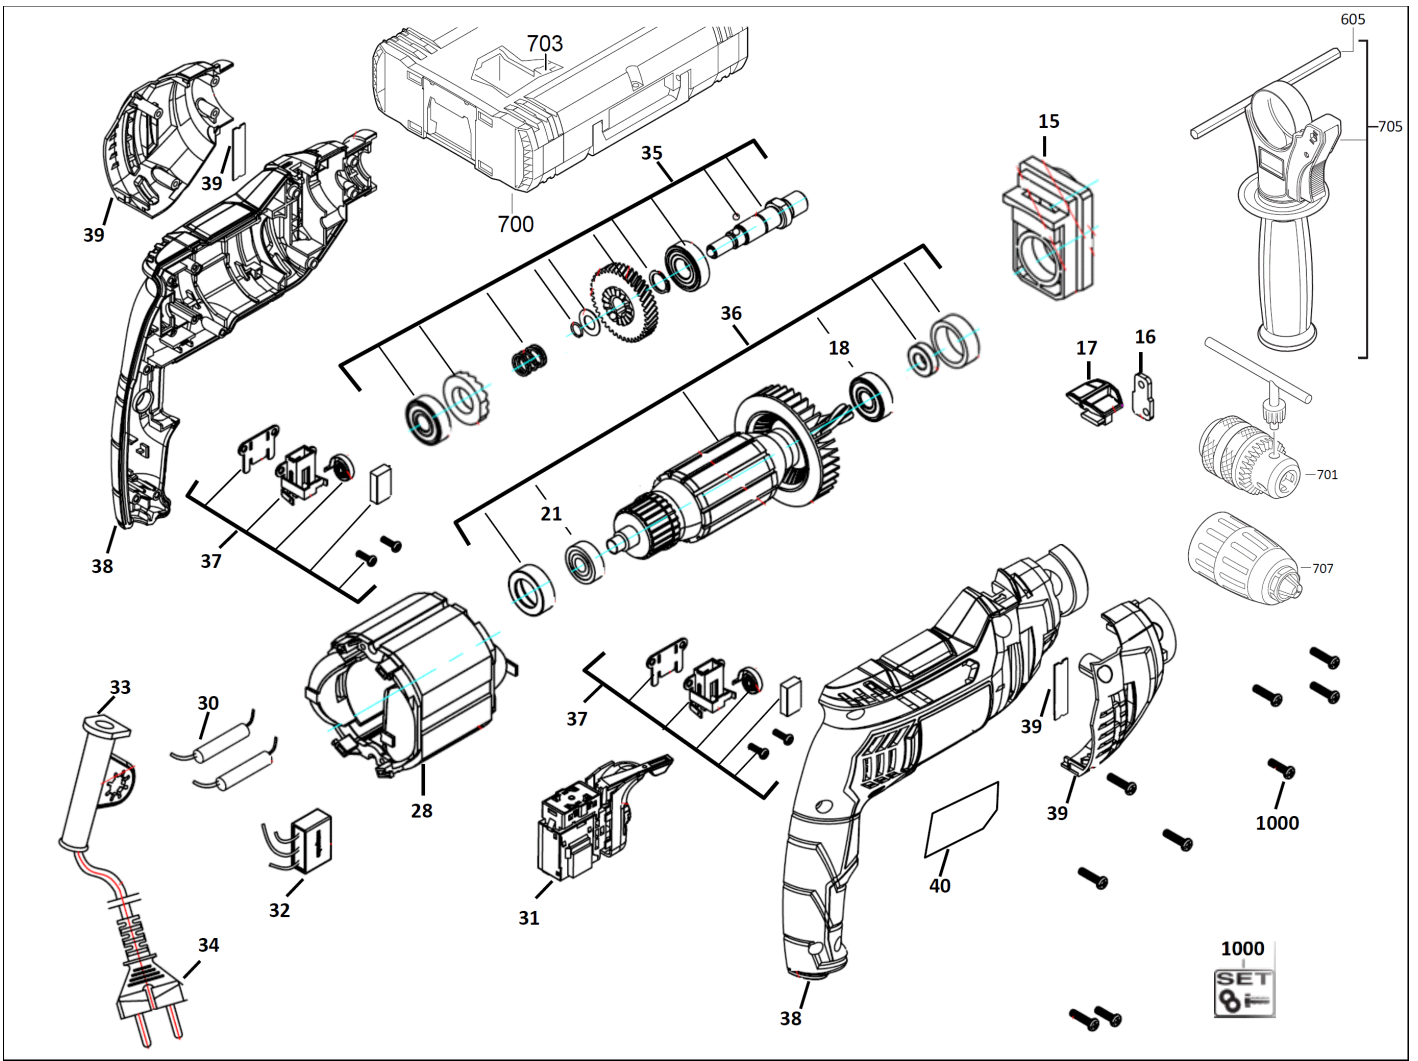

# SBE750RE SCHLAGBOHRMASCHINE ME2

4935449495 - SBE750RE 220-240V - 4000449496

Position	Quantity	Description	Part number	EAN
0015 1	1	LAGERSCHILD	4931441592	4002395871124
0016 2	1	PLATTE	Item discontinued(4931441593)	
0017 3	1	WECHSELKNOPF	4931441594	4002395871148
0018 4	1	KUGELLAGER	4931441599	4002395871179
0021 5	1	KUGELLAGER	4931441604	4002395868407
0028 6	1	FELD F. ELEKTROMOTOR	4931449353	4002395257935
0030 7	1	DROSSEL	4931449354	4002395257928
0031 8	1	SCHALTER	4931449355	4002395257911
0032 9	1	KONDENSATOR	Item discontinued(4931449448)	
0033 10	1	KABELSCHUTZSCHLAUCH	4931449356	4002395257904
0034 11	1	ANSCHLUSSLEITUNG	4931441614	4002395869237
0035 12	1	Gear Assembly	4931449357	4002395257294
0036 13	1	ANKER F.ELEKTROMOTOR	4931441627	4002395869220
0037 14	1	KOHLEBUERSTEN-SET	4931449447	4002395257232
0038 15	1	GEHAEUSE	Item discontinued(4931449358)	
0039 16	1	GEHAEUSEDECKEL	Item discontinued(4931449359)	
0040 17	1	LEISTUNGSSCHILD	Item discontinued(4931449497)	
0605 18	1	TIEFENANSCHLAG	4931254532	4002395586400
0700 19	1	TRANSPORTKOFFER	4931412015	4002395876082
0703 20	1	EINSATZ	4931369439	4002395719693
0705 21	1	ZUSATZHANDGRIFF	Item discontinued(300188082)	
0707 22	1	SCHNELLSPANNBOHRFUTTER 1.5-13MM 1/2X2	4932364265	4002395334056
1000 23	1	SCHRAUBENSET	Item discontinued(4931449360)	